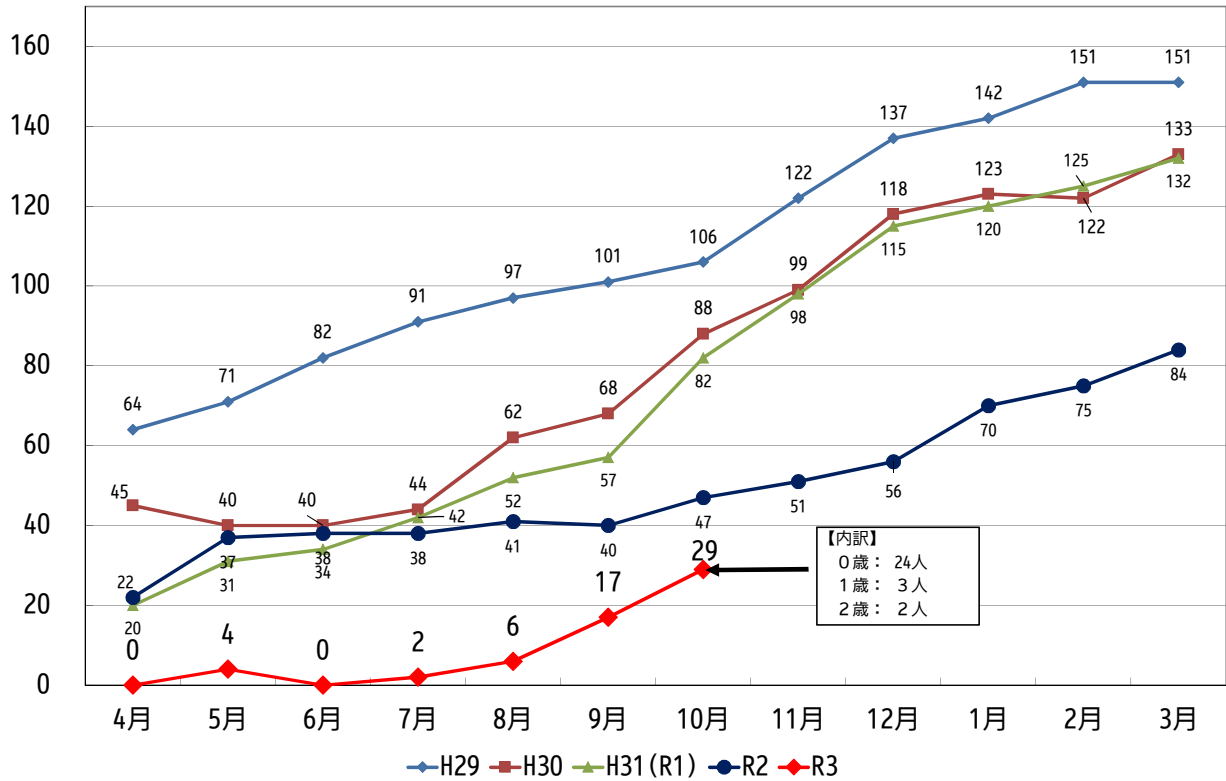

認可保育施設 月別待機児童数の推移 (H29~R3年度)

認可保育施設 月別継続入所希望児童数の推移 (H29~R3年度)