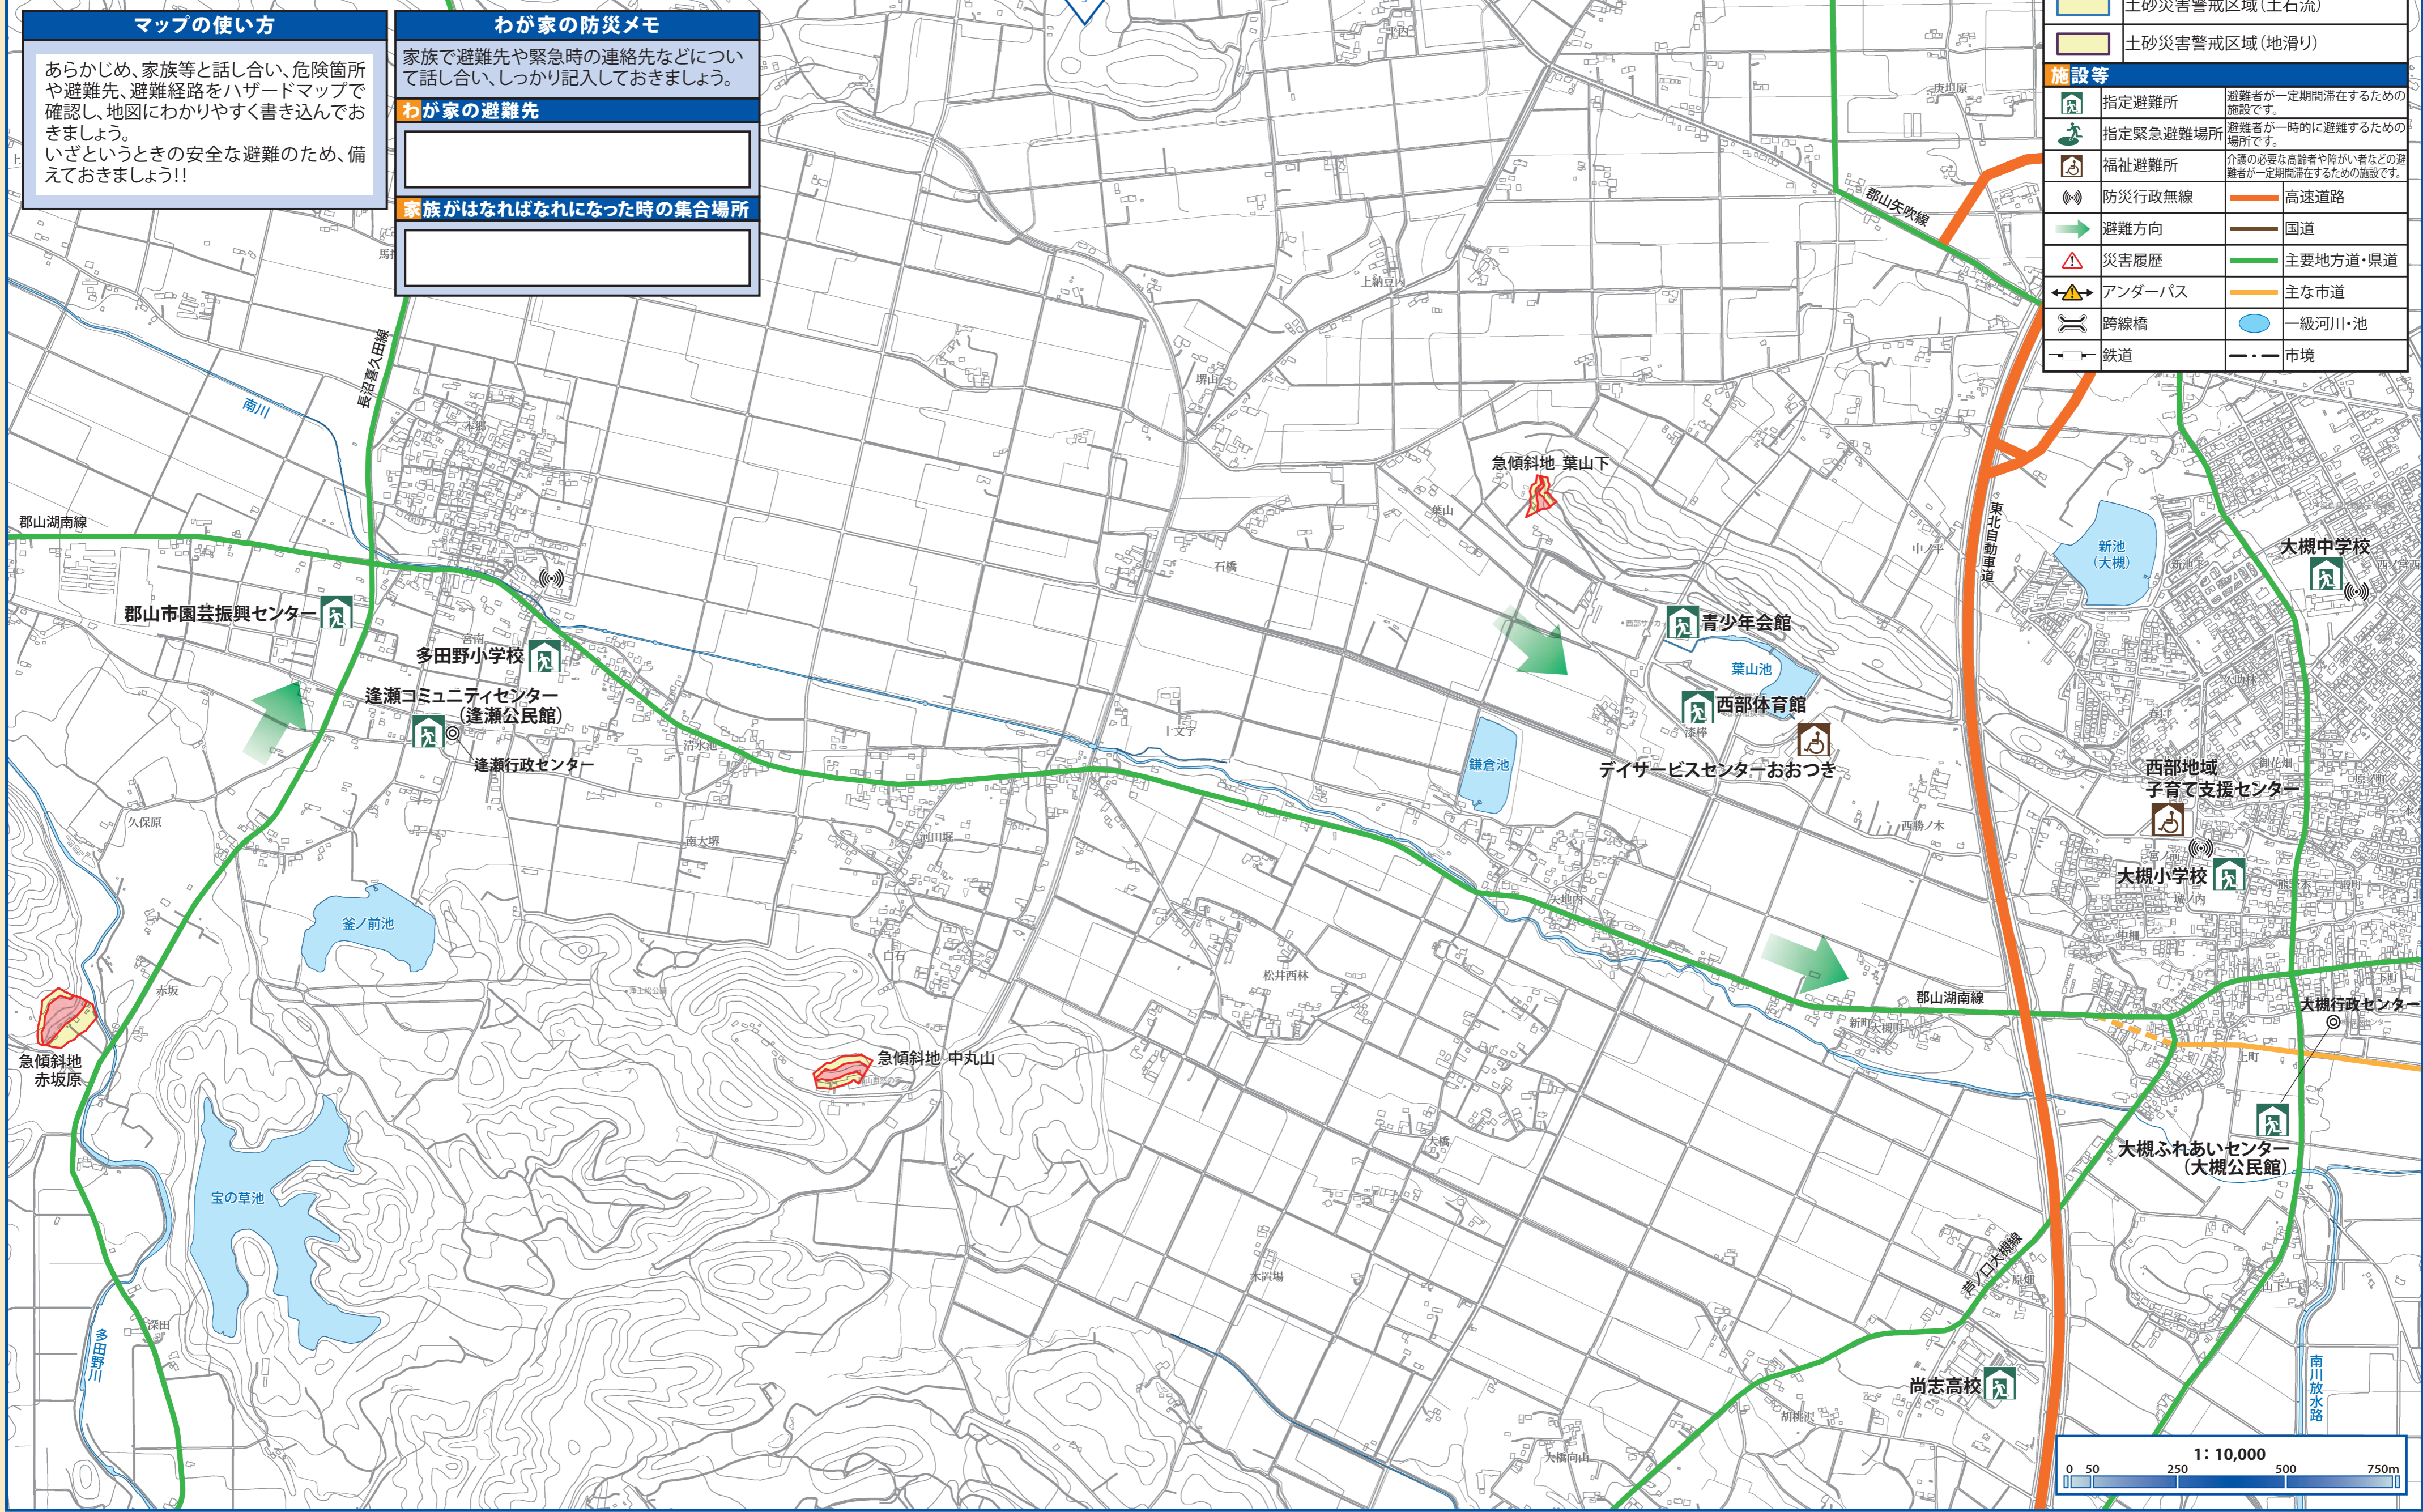

4 大槻町 字葉山下地区、逢瀬町 多田野地区

マップの使い方

あらかじめ、家族等と話し合い、危険箇所や避難先、避難経路をハザードマップで確認し、地図にわかりやすく書き込んでおきましょう。
いざというときの安全な避難のため、備えておきましょう!!

わが家の防災メモ

家族で避難先や緊急時の連絡先などについて話し合い、しっかり記入しておきましょう。

わが家の避難先

家族がはなればなれになった時の集合場所

凡例	
土砂災害	
	土砂災害特別警戒区域
	土砂災害警戒区域(急傾斜地の崩壊)
	土砂災害警戒区域(土石流)
	土砂災害警戒区域(地滑り)
施設等	
	指定避難所
	指定緊急避難場所
	福祉避難所
	防災行政無線
	避難方向
	災害履歴
	アンダーパス
	跨線橋
	鉄道
	高速道路
	国道
	主要地方道・県道
	主な市道
	一級河川・池
	市境