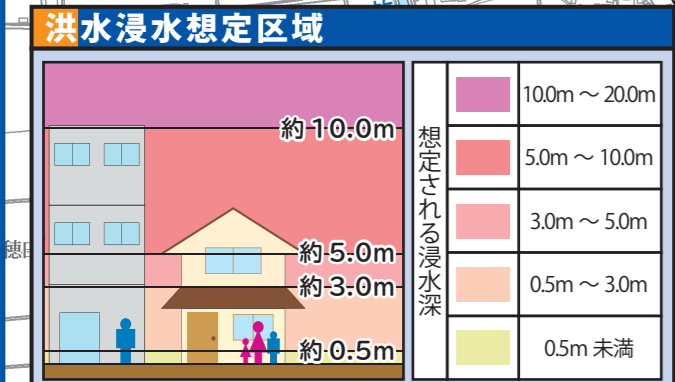

5 安積町 笹川 字西長久保地区

マップの使い方
あらかじめ、家族等と話し合い、危険箇所や避難先、避難経路をハザードマップで確認し、地図にわかりやすく書き込んでおきましょう。
いざというときの安全な避難のため、備えておきましょう!!

わが家の防災メモ
家族で避難先や緊急時の連絡先などについて話し合い、しっかり記入しておきましょう。

わが家の避難先

家族がはなればなれになった時の集会所

凡例

土砂災害	
	土砂災害特別警戒区域
	土砂災害警戒区域(急傾斜地の崩壊)
	土砂災害警戒区域(土石流)
	土砂災害警戒区域(地滑り)
施設等	
	指定避難所
	指定緊急避難場所
	福祉避難所
	防災行政無線
	避難方向
	災害履歴
	アンダーパス
	跨線橋
	鉄道
	高速道路
	国道
	主要地方道・県道
	主な市道
	一級河川・池
	市境