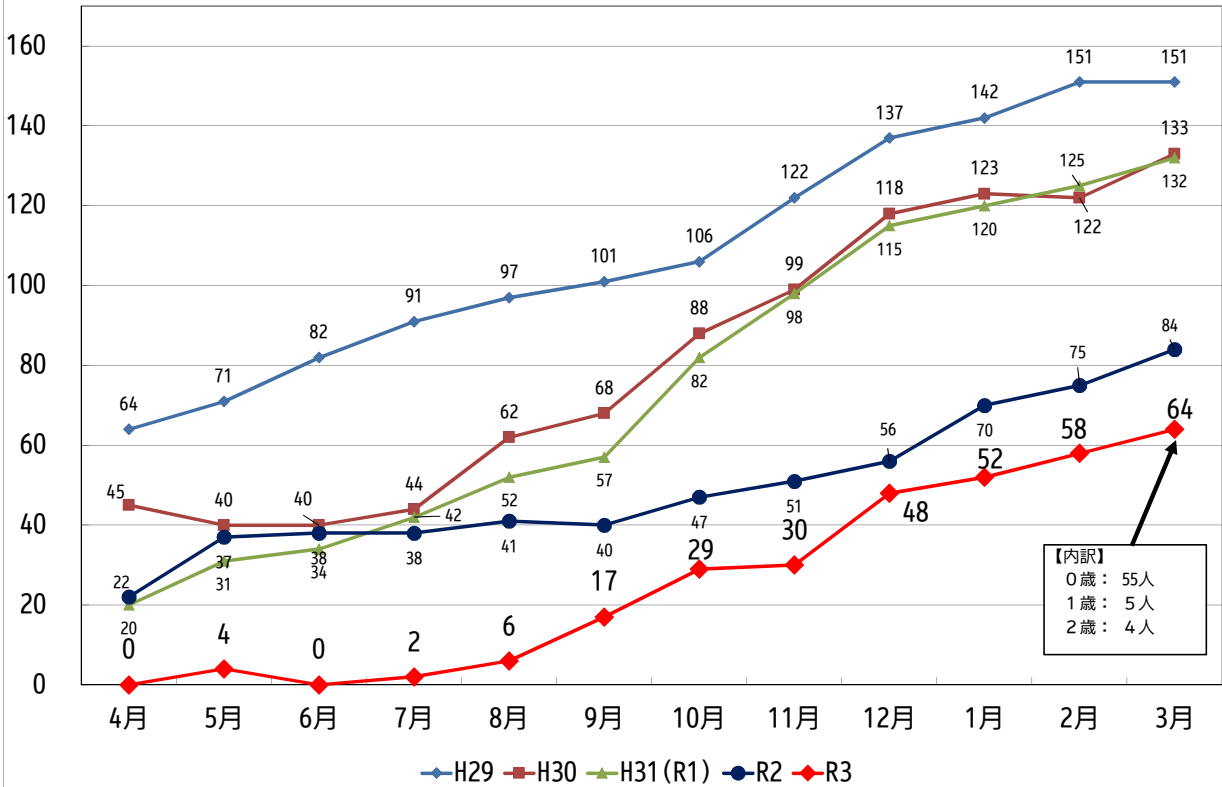

認可保育施設 月別待機児童数の推移 (H29~R3年度)

認可保育施設 月別継続入所希望児童数の推移 (H29~R3年度)