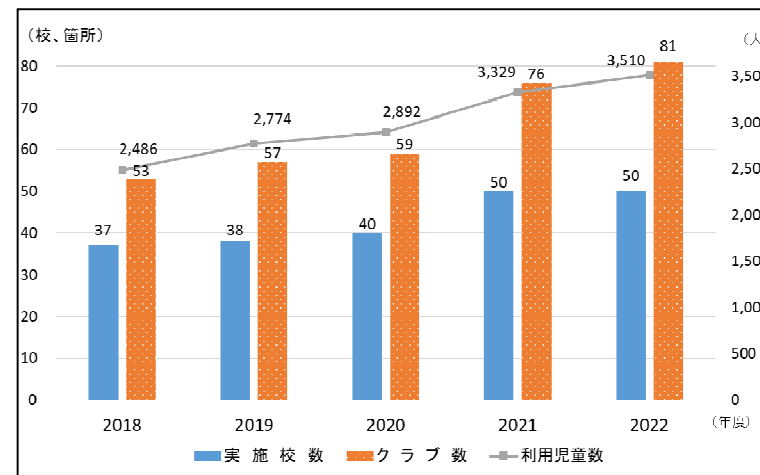

○2022年4月 郡山市放課後児童クラブ入会者数について（暫定版）

資料7（当日配付資料）

2022/03/10現在

No.	児童クラブ名	定員	入会児童数	待機人数
1	金透小児童クラブ	60	63	
2	芳山小児童クラブ	40	56	9
3	橋小児童クラブ	40	56	5
4	小原田ふたば子供会	60	71	9
5	開成いすず子供会	100	115	17
6	芳賀小児童クラブ	90	92	
7	桃見台小児童クラブ	100	79	
8	赤木小児童クラブ	40	62	1
9	富田小児童クラブ	120	120	23
10	富田東小児童クラブ	170	168	21
11	富田西小児童クラブ	110	107	1
12	大槻小児童クラブ	100	103	3
13	白岩小児童クラブ	20	15	
14	東芳小児童クラブ	40	38	
15	薫小児童クラブ	80	90	
16	桜小児童クラブ	100	109	16
17	桑野小児童クラブ	60	65	
18	大成小児童クラブ	120	130	7
19	大島小児童クラブ	100	112	6
20	緑ヶ丘第一小児童クラブ	80	39	
21	小山田小児童クラブ	100	116	
22	朝日が丘小児童クラブ	130	138	6
23	安積第一小児童クラブ	100	114	
24	安積第二小児童クラブ	80	77	
25	安積第三小児童クラブ	90	92	

No.	児童クラブ名	定員	入会児童数	待機人数
26	永盛小児童クラブ	40	68	8
27	柴宮小児童クラブ	160	134	
28	穂積小児童クラブ	20	13	
29	三和小児童クラブ	30	18	
30	多田野小児童クラブ	40	40	
31	河内小児童クラブ	20	10	
32	片平小児童クラブ	40	39	
33	喜久田小児童クラブ	80	78	
34	日和田小児童クラブ	100	112	19
35	高倉小児童クラブ	20	14	
36	行健しのめ子供会	130	136	8
37	行健第二小児童クラブ	130	118	9
38	明健小児童クラブ	80	86	
39	小泉小児童クラブ	30	22	
40	行徳小児童クラブ	60	64	11
41	熱海小児童クラブ	30	17	
42	安子島小児童クラブ	30	22	
43	高瀬小児童クラブ	40	48	1
44	守山小児童クラブ	60	68	
45	御代田小児童クラブ	40	24	
46	谷田川小児童クラブ	20	16	
47	御館小児童クラブ	30	29	
48	宮城小児童クラブ	30	21	
49	西田学園児童クラブ	40	62	2
50	湖南小児童クラブ	40	24	
計		3,470	3,510	182

放課後児童クラブ

公設公営

各年5月1日現在
(2022年度のみ4月1日現在)

学年別	2022年度入会人数	待機人数
1年生	1,094	0
2年生	1,125	0
3年生	866	0
4年生	289	140
5年生	93	35
6年生	43	7
計	3,510	182

【2022年待機内容】

3年生まで入会 15校

4年生まで入会 5校

6年生まで入会 30校

※低学年優先とし、受入可能人数を超えた場合は高学年を待機とする