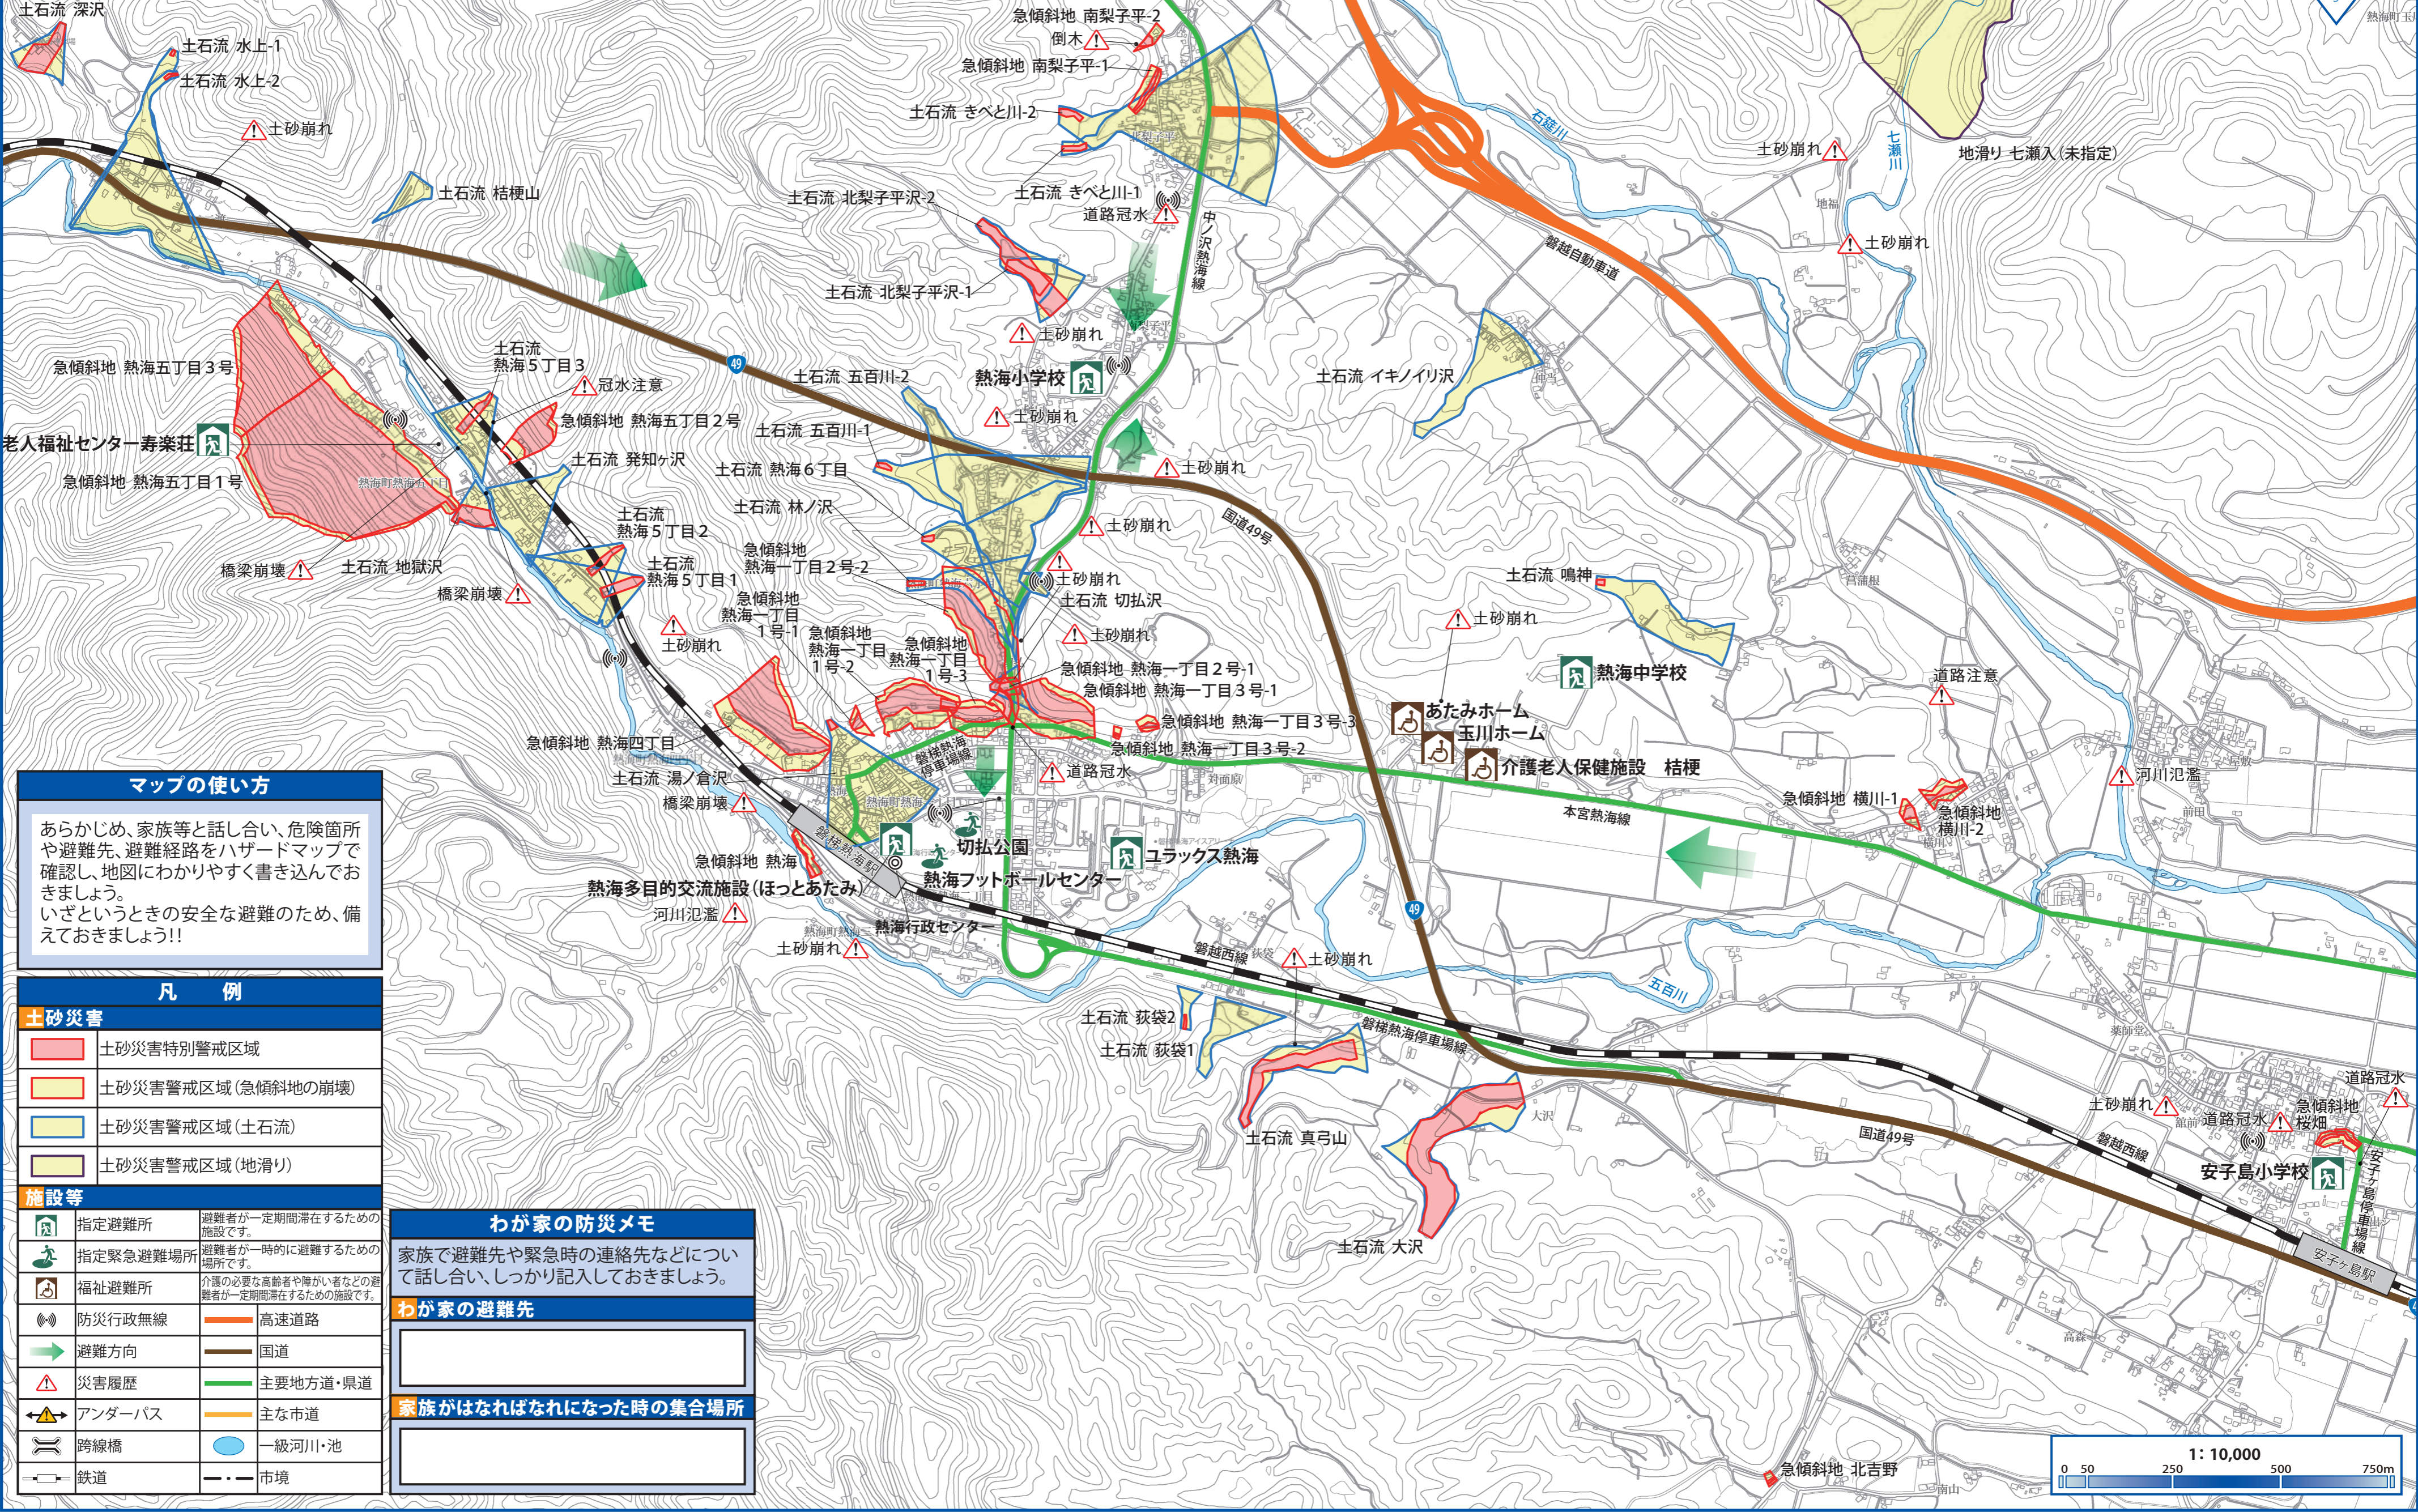

20 熱海町 安子島地区

マップの使い方
 あらかじめ、家族等と話し合い、危険箇所や避難先、避難経路をハザードマップで確認し、地図にわかりやすく書き込んでおきましょう。
 いざというときの安全な避難のため、備えておきましょう!!

凡例

土砂災害	
	土砂災害特別警戒区域
	土砂災害警戒区域(急傾斜地の崩壊)
	土砂災害警戒区域(土石流)
	土砂災害警戒区域(地滑り)
施設等	
	指定避難所
	指定緊急避難場所
	福祉避難所
	防災行政無線
	避難方向
	災害履歴
	アンダーパス
	跨線橋
	鉄道
	高速道路
	国道
	主要地方道・県道
	主な市道
	一級河川・池
	市境

わが家の防災メモ
 家族で避難先や緊急時の連絡先などについて話し合い、しっかり記入しておきましょう。

わが家の避難先

家族がはなればなれになった時の集合場所