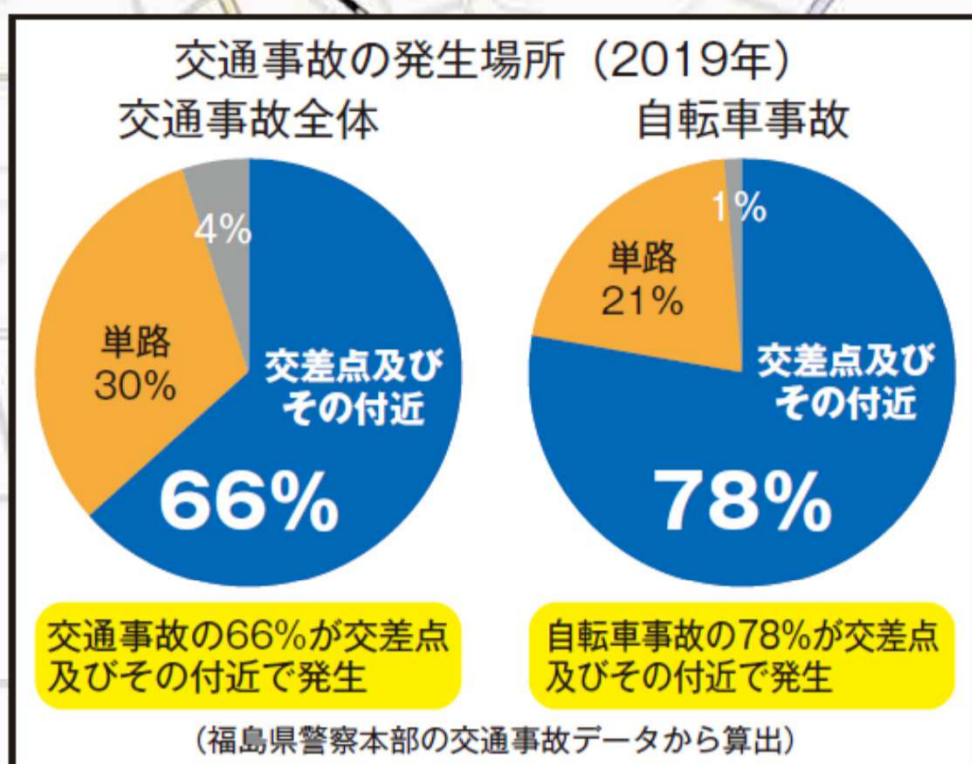

交通事故多発地点に注意

「ゆずる笑顔と思いやり
無事故で明るい郡山」

- ・横断歩道は歩行者優先
- ・自転車は左側通行

マナーじゃなくて
ルールです!

笑顔を未来につなげよう

私たちが
取り組んで
います

- 交通安全対策委員会
- こどもの安全対策委員会
- 高齢者の安全対策委員会

セーフコミュニティ こおりやま