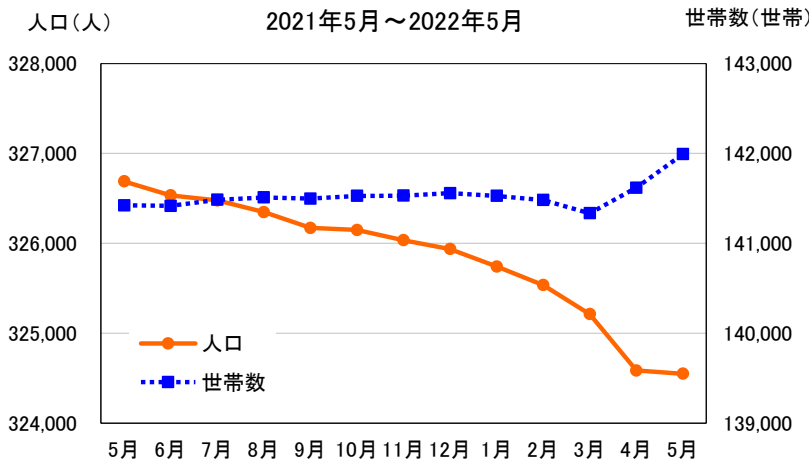

令和4年5月1日現在(速報値)  
郡山市の現住人口をお知らせします

ターゲット 11.3

令和4年5月6日  
郡山市政策開発部  
政策開発課  
課長：佐久間 守隆  
TEL：924-2021

SDGs ターゲット 11.3 「包摂的かつ持続可能な都市化を促進、強化する」

令和4年5月1日現在の郡山市の現住人口は、次のとおりです。  
なお、地区別等の数値については、裏面(統計情報 No.709)のとおりです。  
(速報値は、後日、公表される確報値とは異なる場合があります。)

<令和4年5月1日現在の現住人口(速報値)>

世帯数	前月差	人口	男	女	前月差	前年同月差
141,992	373	324,550	160,212	164,338	-36	-2,139

[過去12か月の推移]

この人口は、令和2年10月1日に行われた国勢調査(確報値)の人口を基にして、毎月の転入・転出・出生・死亡の数を加減して算出したものです。

なお、福島県企画調整部統計課で公表する人口集計結果とは異なる場合があります。