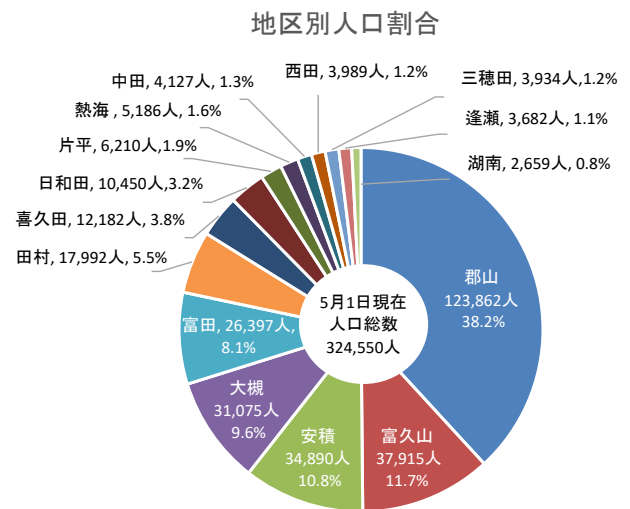

令和4年5月1日現在(速報値)  
郡山市の現住人口をお知らせします

ターゲット 11.3

令和4年5月6日  
郡山市政策開発部  
政策開発課  
課長：佐久間 守隆  
TEL：924-2021

SDGs ターゲット 11.3 「包摂的かつ持続可能な都市化を促進、強化する」

令和4年5月1日現在の郡山市の現住人口は、次のとおりです。  
なお、地区別等の数値については、裏面(統計情報 No.709)のとおりです。  
(速報値は、後日、公表される確報値とは異なる場合があります。)

<令和4年5月1日現在の現住人口(速報値)>

世帯数	前月差	人口	男	女	前月差	前年同月差
141,992	373	324,550	160,212	164,338	-36	-2,139

[過去12か月の推移]

この人口は、令和2年10月1日に行われた国勢調査(確報値)の人口を基にして、毎月の転入・転出・出生・死亡の数を加減して算出したものです。

なお、福島県企画調整部統計課で公表する人口集計結果とは異なる場合があります。