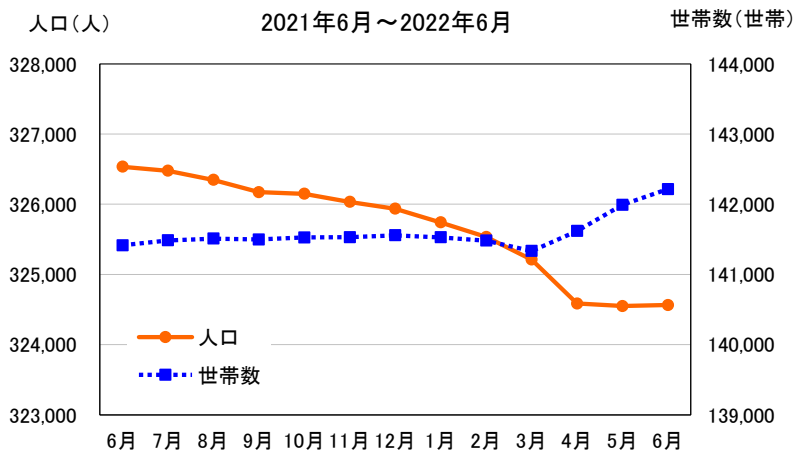

令和4年6月1日現在(速報値)
郡山市の現住人口をお知らせします

ターゲット 11.3

令和4年6月2日
郡山市政策開発部
政策開発課
課長：佐久間 守隆
TEL：924-2021

SDGs ターゲット 11.3 「包摂的かつ持続可能な都市化を促進、強化する」

令和4年6月1日現在の郡山市の現住人口は、次のとおりです。
なお、地区別等の数値については、裏面(統計情報 No.710)のとおりです。
(速報値は、後日、公表される確報値とは異なる場合があります。)

<令和4年6月1日現在の現住人口(速報値)>

世帯数	前月差	人口	男	女	前月差	前年同月差
142,215	223	324,565	160,233	164,332	15	-1,969

[過去12か月の推移]

地区別人口割合

この人口は、令和2年10月1日に行われた国勢調査(確報値)の人口を基にして、毎月の転入・転出・出生・死亡の数を加減して算出したものです。

なお、福島県企画調整部統計課で公表する人口集計結果とは異なる場合があります。