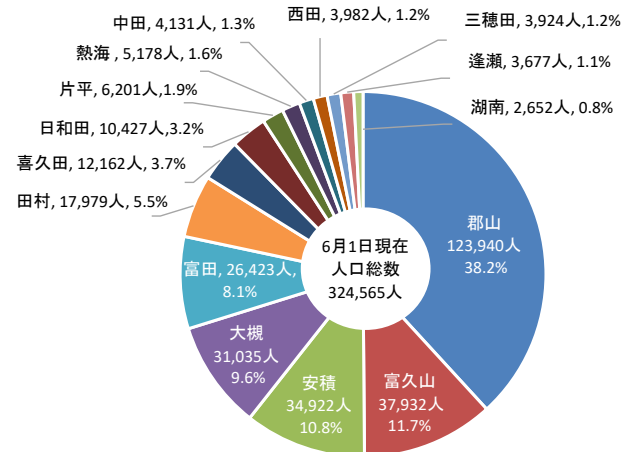

令和4年6月1日現在(速報値)
郡山市の現住人口をお知らせします

ターゲット 11.3

令和4年6月2日
郡山市政策開発部
政策開発課
課長：佐久間 守隆
TEL：924-2021

SDGs ターゲット 11.3 「包摂的かつ持続可能な都市化を促進、強化する」

令和4年6月1日現在の郡山市の現住人口は、次のとおりです。
なお、地区別等の数値については、裏面(統計情報 No.710)のとおりです。
(速報値は、後日、公表される確報値とは異なる場合があります。)

<令和4年6月1日現在の現住人口(速報値)>

世帯数	前月差	人口	男	女	前月差	前年同月差
142,215	223	324,565	160,233	164,332	15	-1,969

[過去12か月の推移]

地区別人口割合

この人口は、令和2年10月1日に行われた国勢調査(確報値)の人口を基にして、毎月の転入・転出・出生・死亡の数を加減して算出したものです。

なお、福島県企画調整部統計課で公表する人口集計結果とは異なる場合があります。