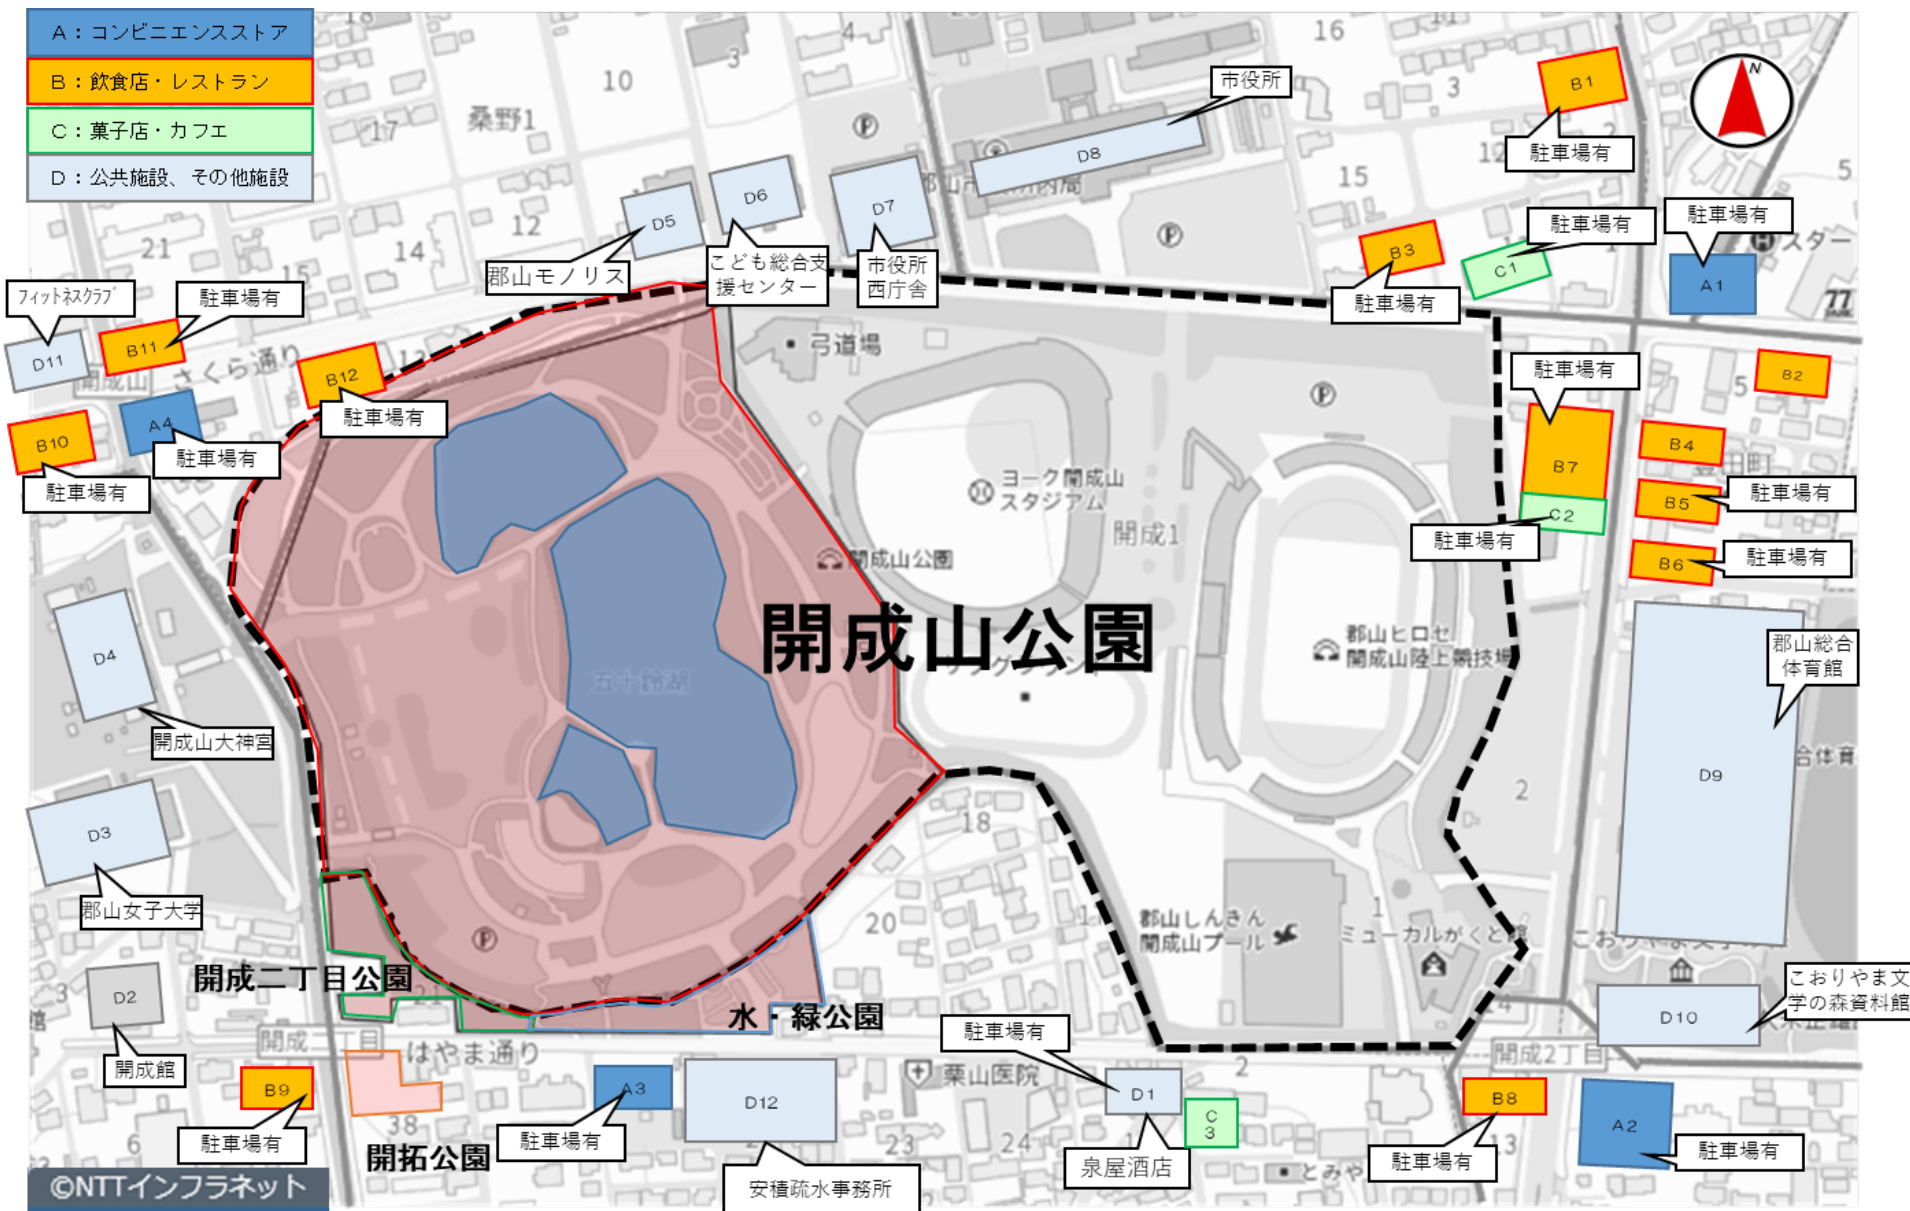

開成山公園隣接の主な店舗等（令和2年6月現在）

開成山公園周辺の駐車場状況（令和3年3月現在）