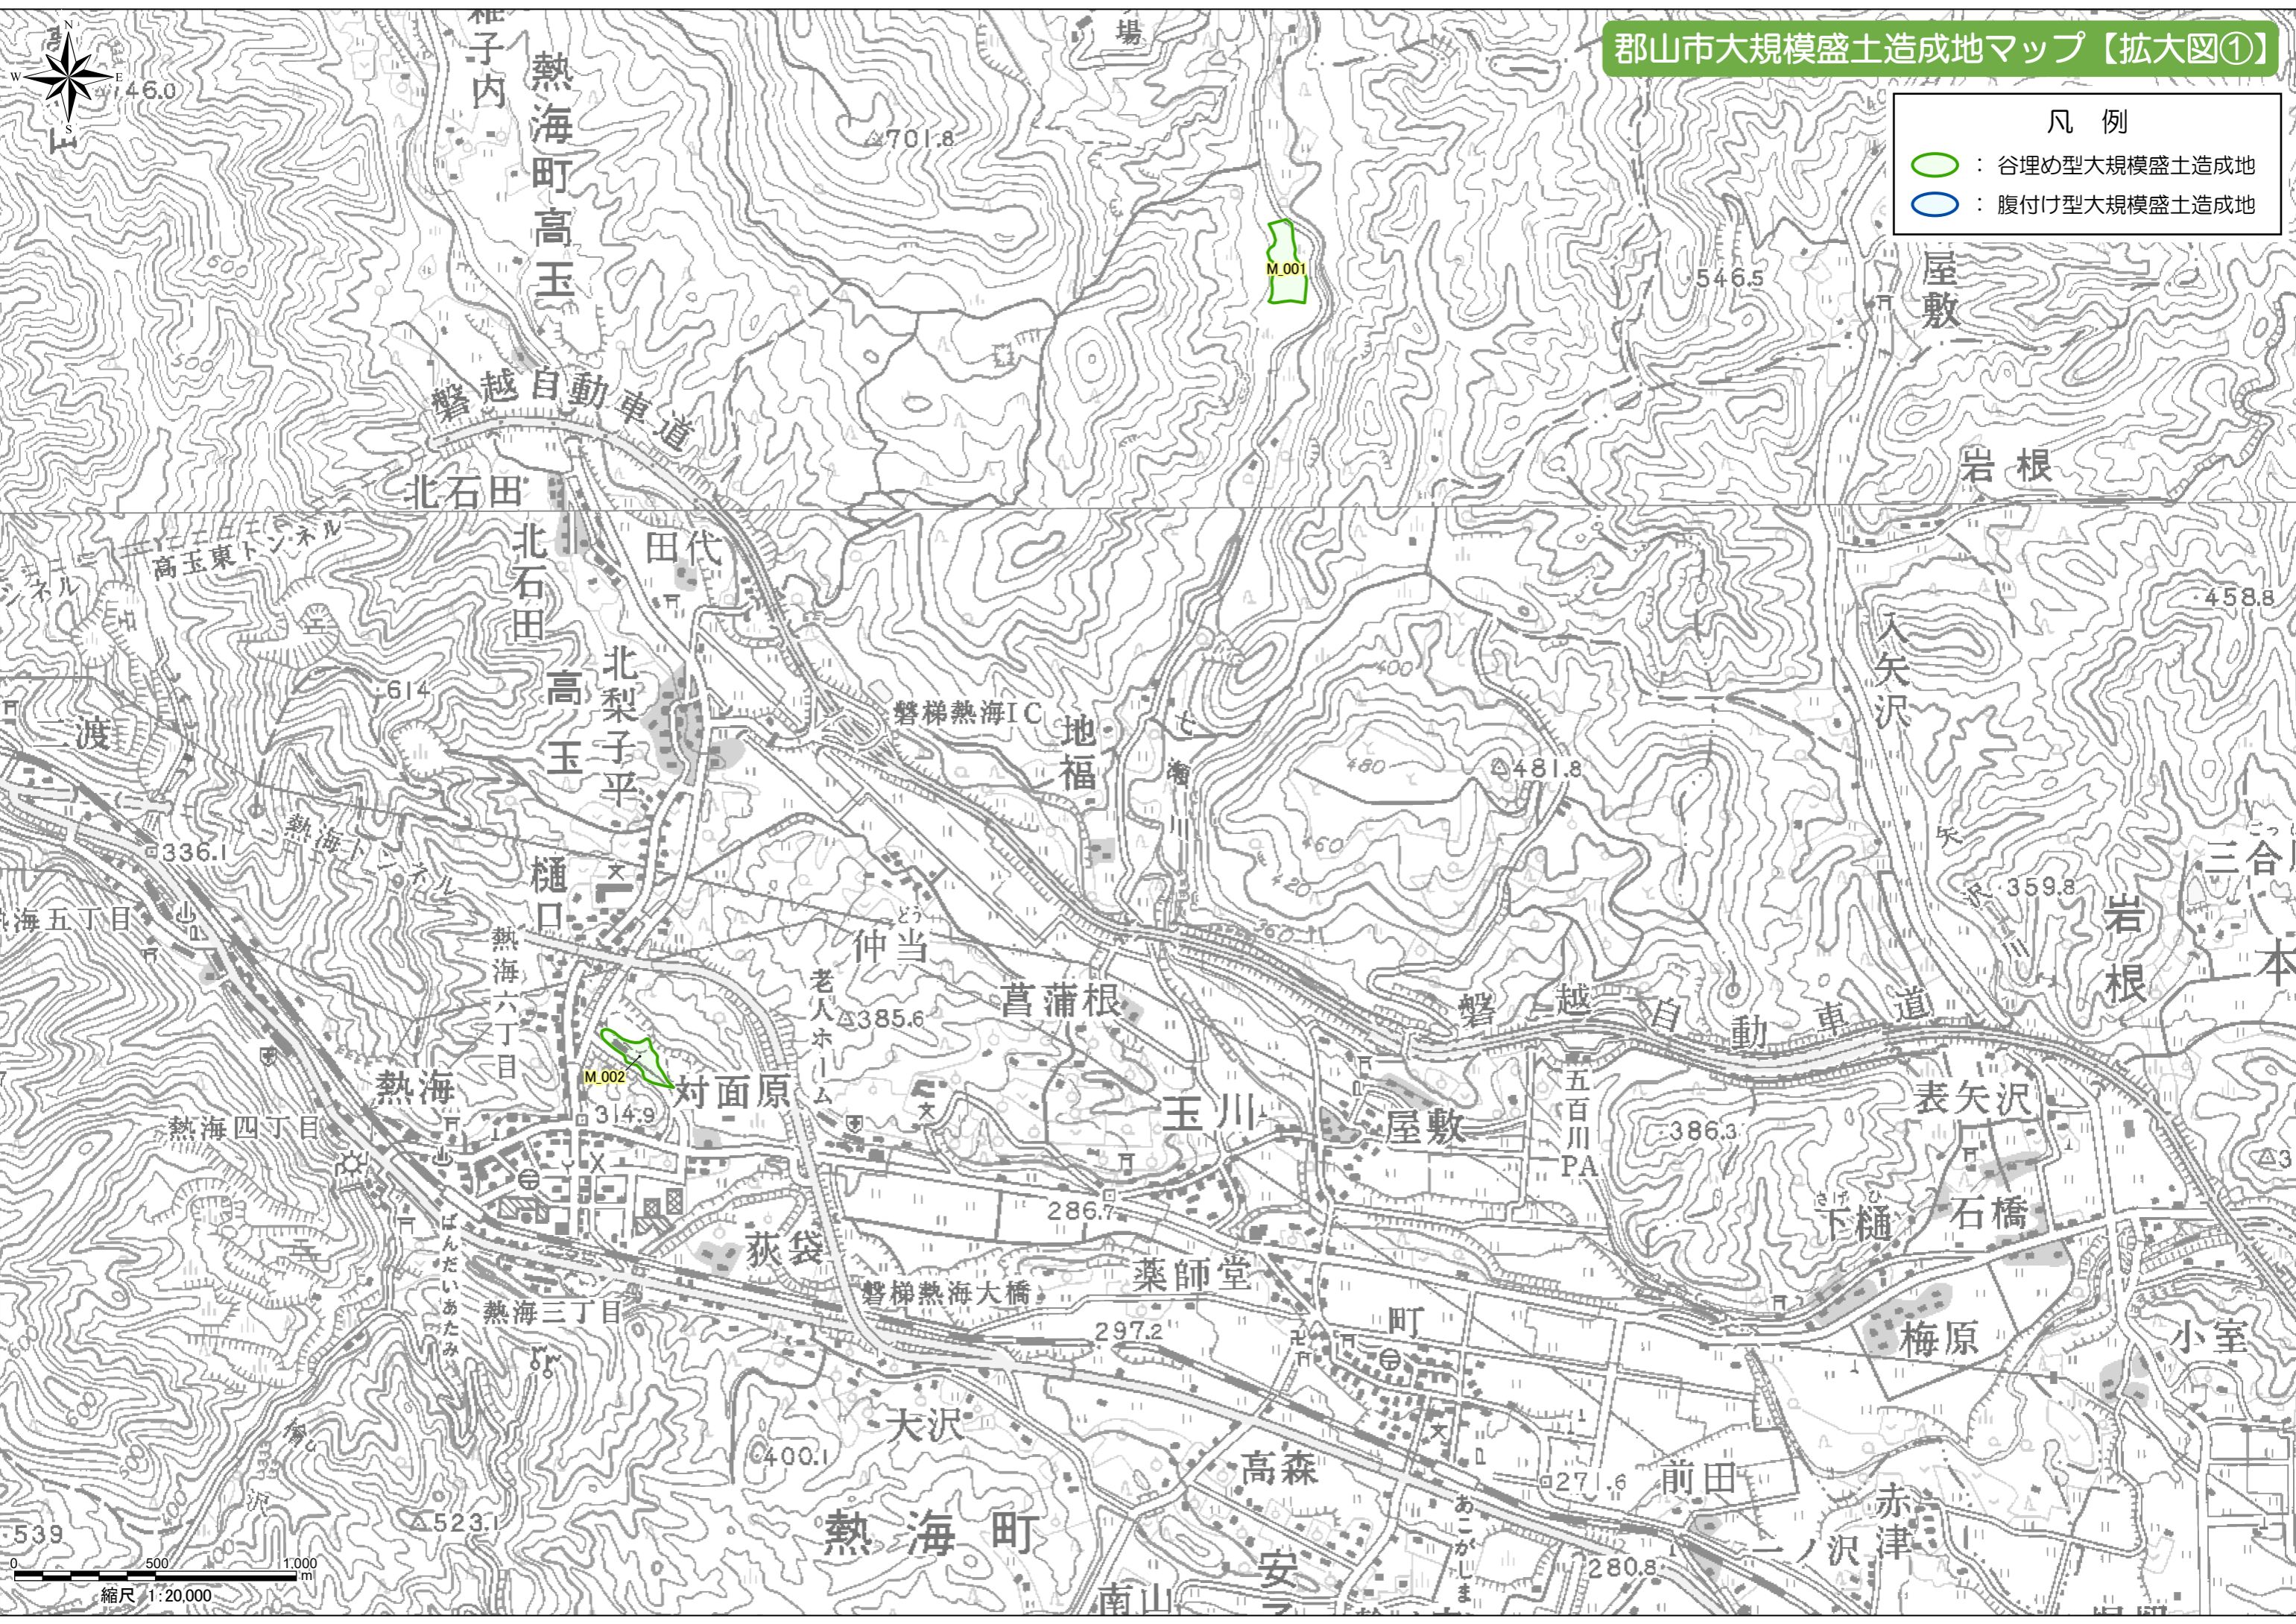

郡山市大規模盛土造成地マップ【拡大図①】

凡例

- (緑) : 谷埋め型大規模盛土造成地
- (青) : 腹付け型大規模盛土造成地

0 500 1,000  
縮尺 1:20,000