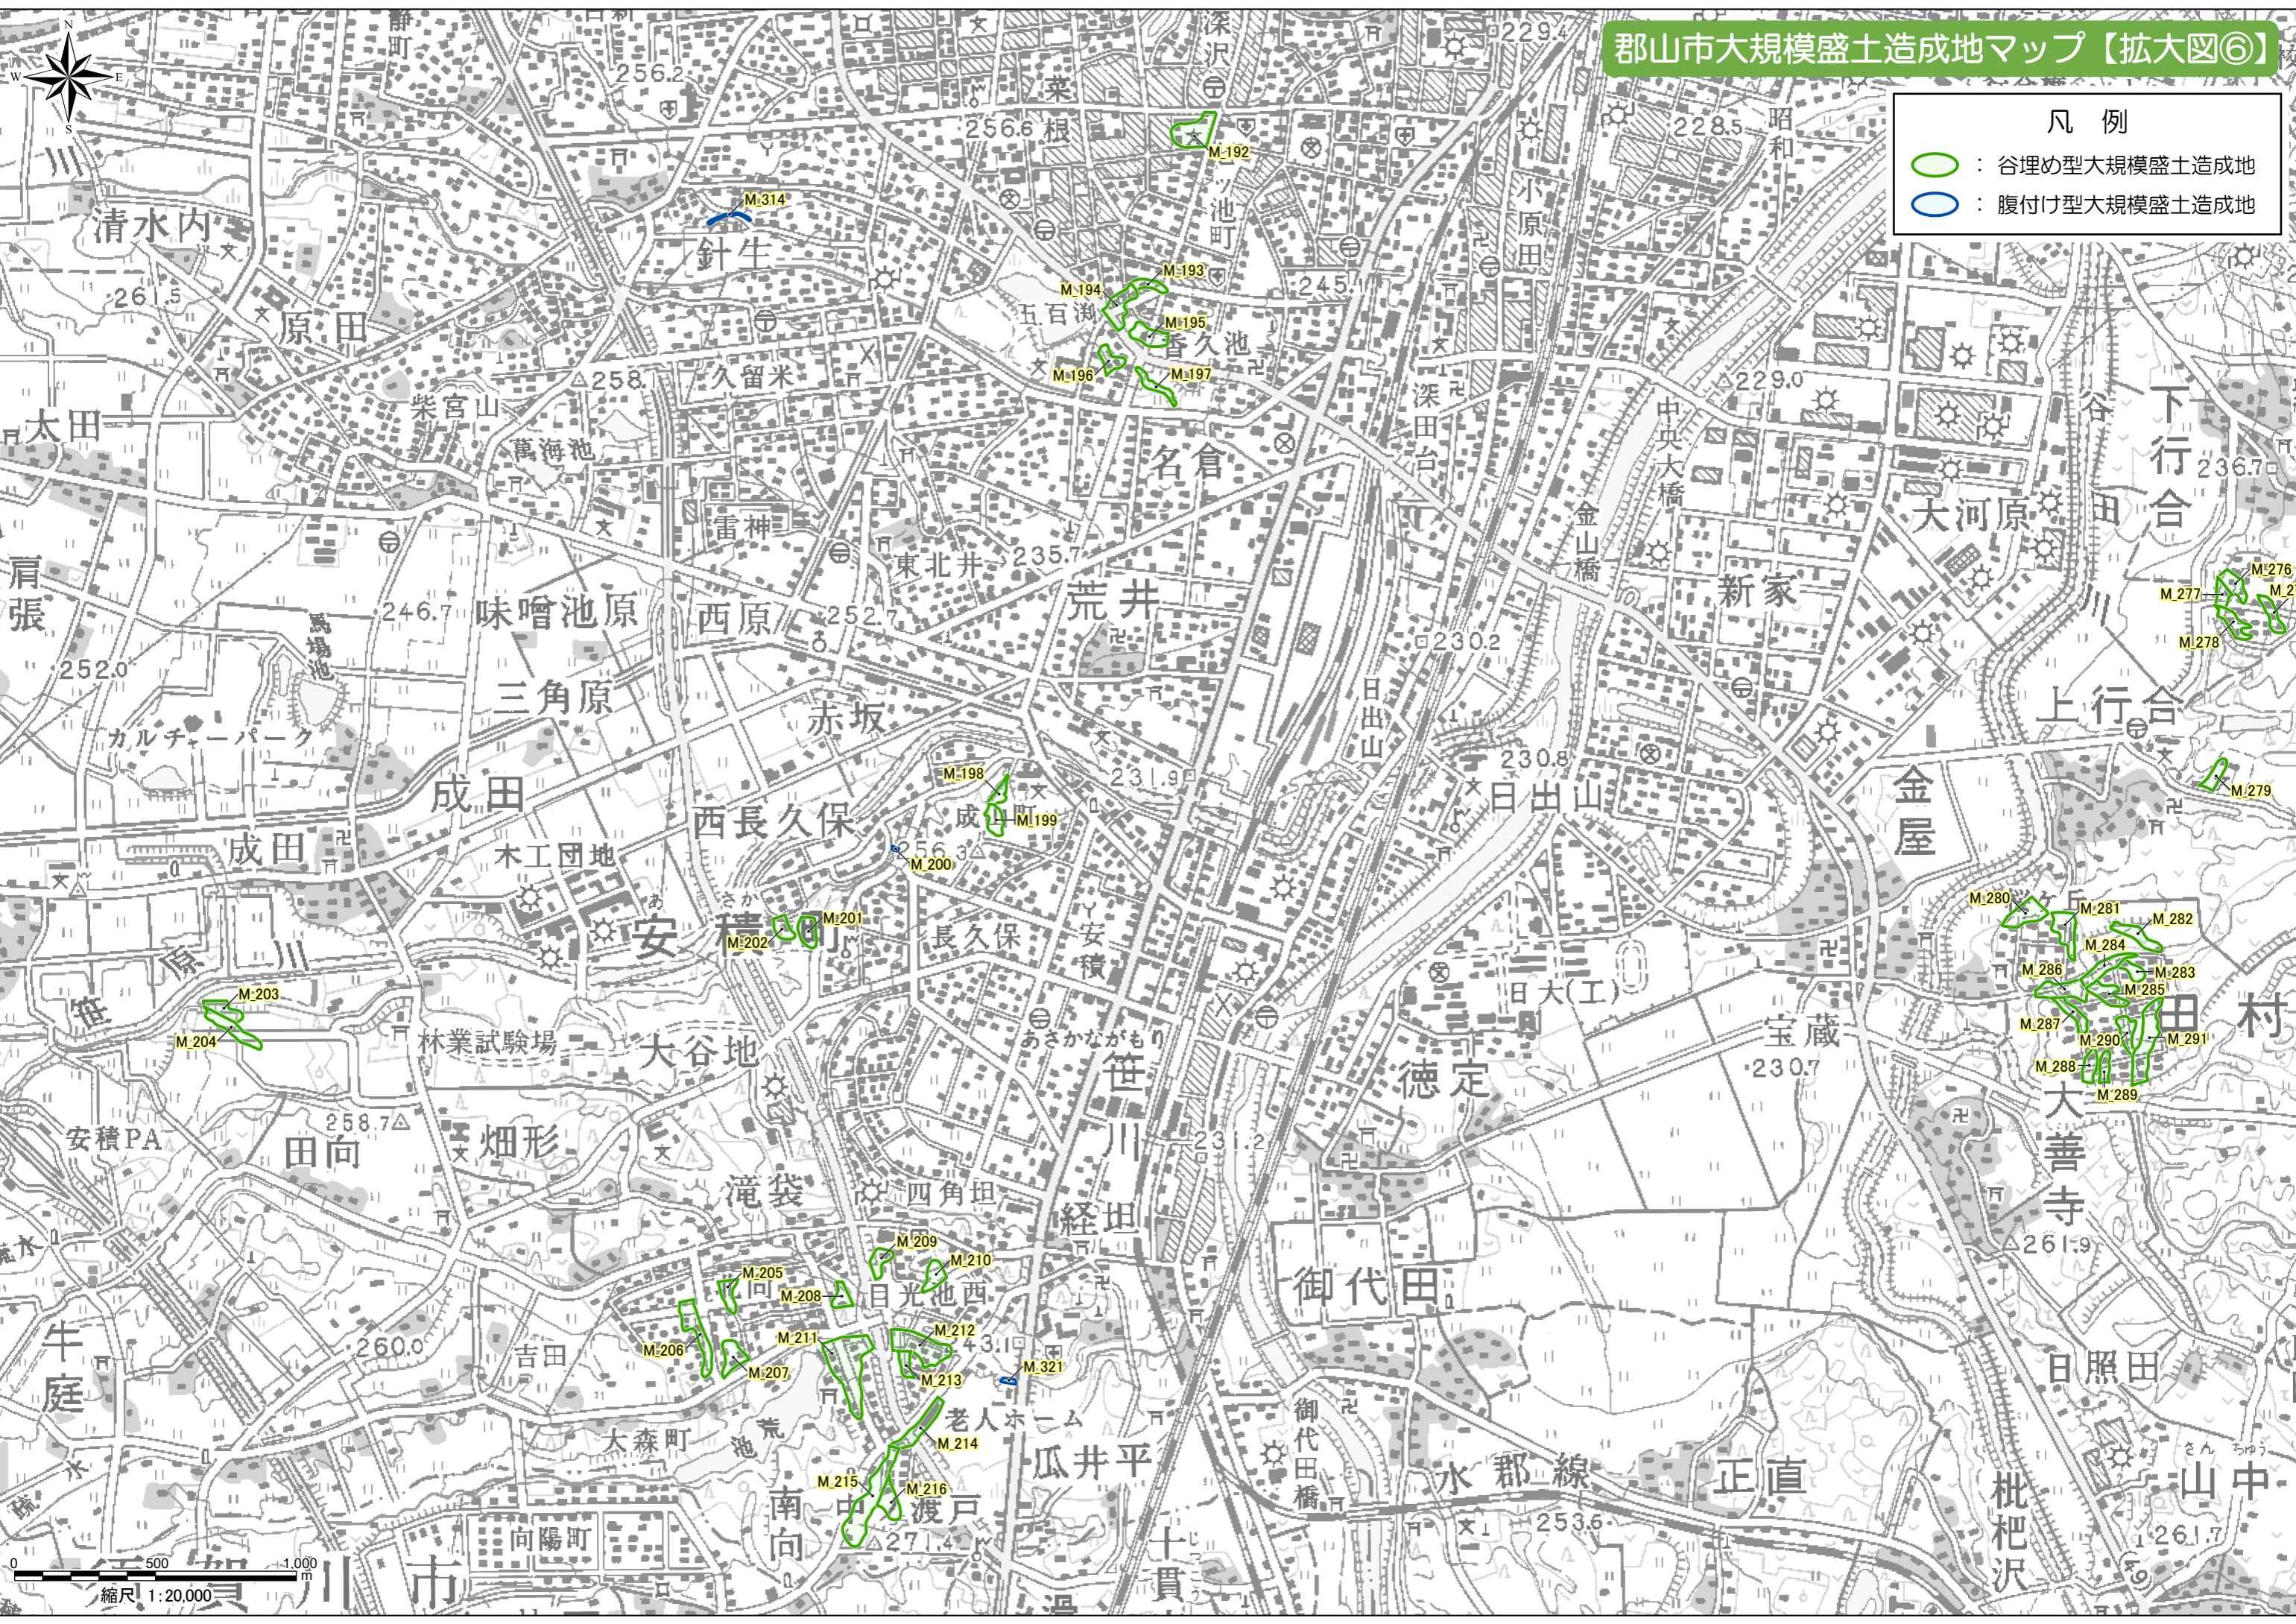

郡山市大規模盛土造成地マップ【拡大図⑥】

凡例

- : 谷埋め型大規模盛土造成地
- : 腹付け型大規模盛土造成地

縮尺 1:20,000