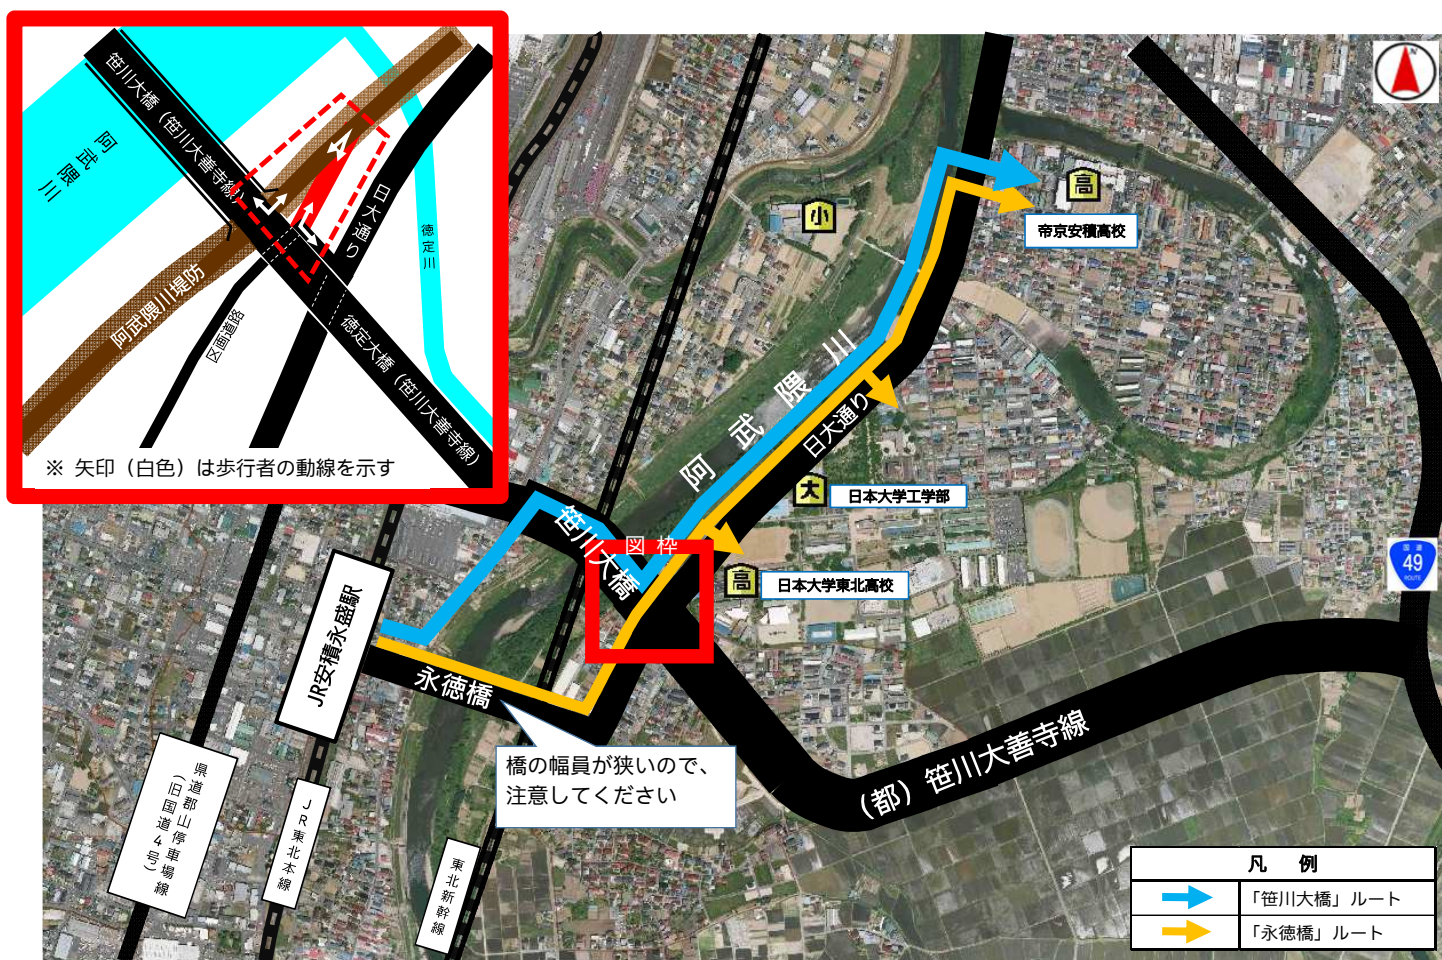

JR安積永盛駅から日大通りまでの迂回ルートのご案内

「JR安積永盛駅」から「日大通り」への歩行者等のアクセスについて、「笹川大橋」を経由するルートの通行が可能となりましたので、ご利用ください。

【位置図】

【現地状況】

【笹川大橋から日大方面】

【堤防から区画道路方面】

【区画道路から堤防方面】