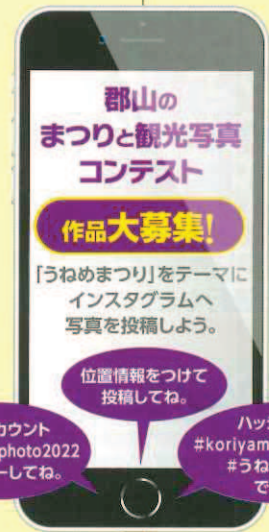

交通規制

交通規制

▶お問い合わせ

<2/4>

郡山うねめまつり実行委員会(郡山商工会議所 開発事業部内)

TEL.024-921-2610(8:30~17:00/平日)

郡山うねめまつり

検索

うねめまつり
公式サイト

うねめまつり
Instagram