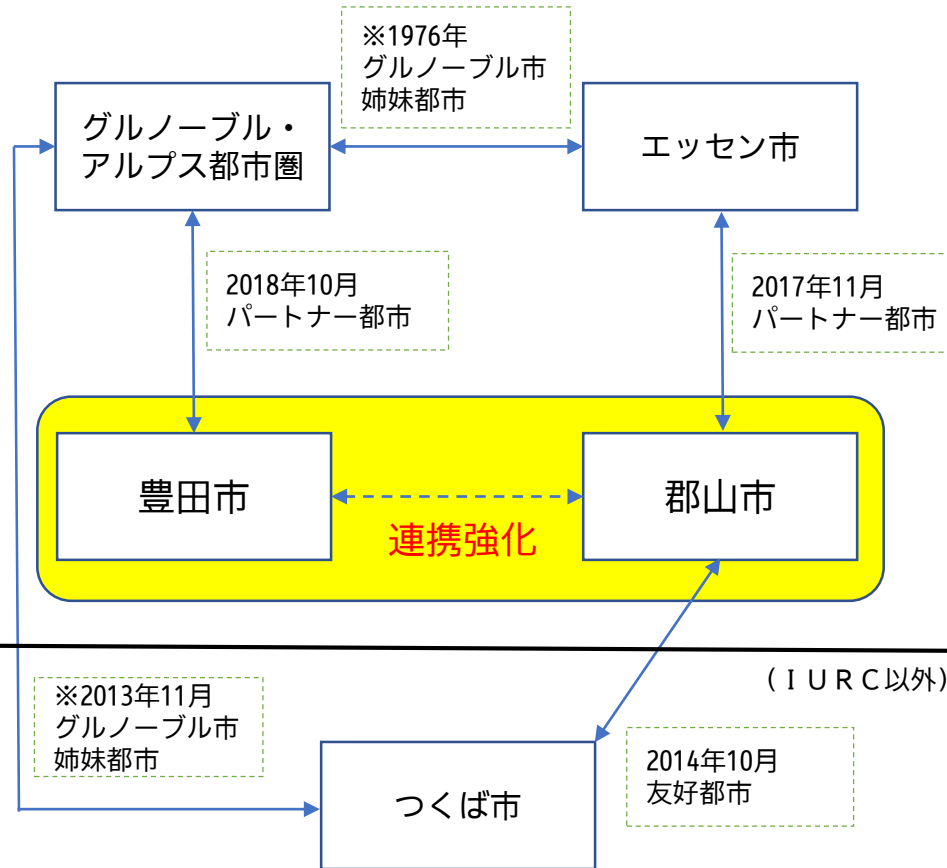

IURC (=International Urban and Regional Cooperation)

1. 都市間の関係

IURC (IUC)プログラム等における都市間の関係

欧州連合 (EU) の国際都市地域間協力 (IURC) プログラムにおいて、郡山市とエッセン市はパートナー都市として採択され、グルノーブル・アルプス都市圏並びに愛知県豊田市と共に、「水素」及び「オープンイノベーション」等をテーマとした新たな4都市地域間連携に取り組んでいます。

2. 豊田市との連携・交流

○ IURCプログラム関連

- ・「水素」及び「オープンイノベーション」における課題共有
- ・アクションプランの策定に向けた協議

○ その他

- ・モビリティ (トヨタ自動車等) による共同でのカーボンニュートラルの推進
- ・両都市に立地する研究機関や支援機関、企業等と連携し、地域の特色を生かしたイノベーションの創出

※8月17日に郡山市長が豊田市を訪問し、今後の連携・交流に向けた対話をスタートさせる。