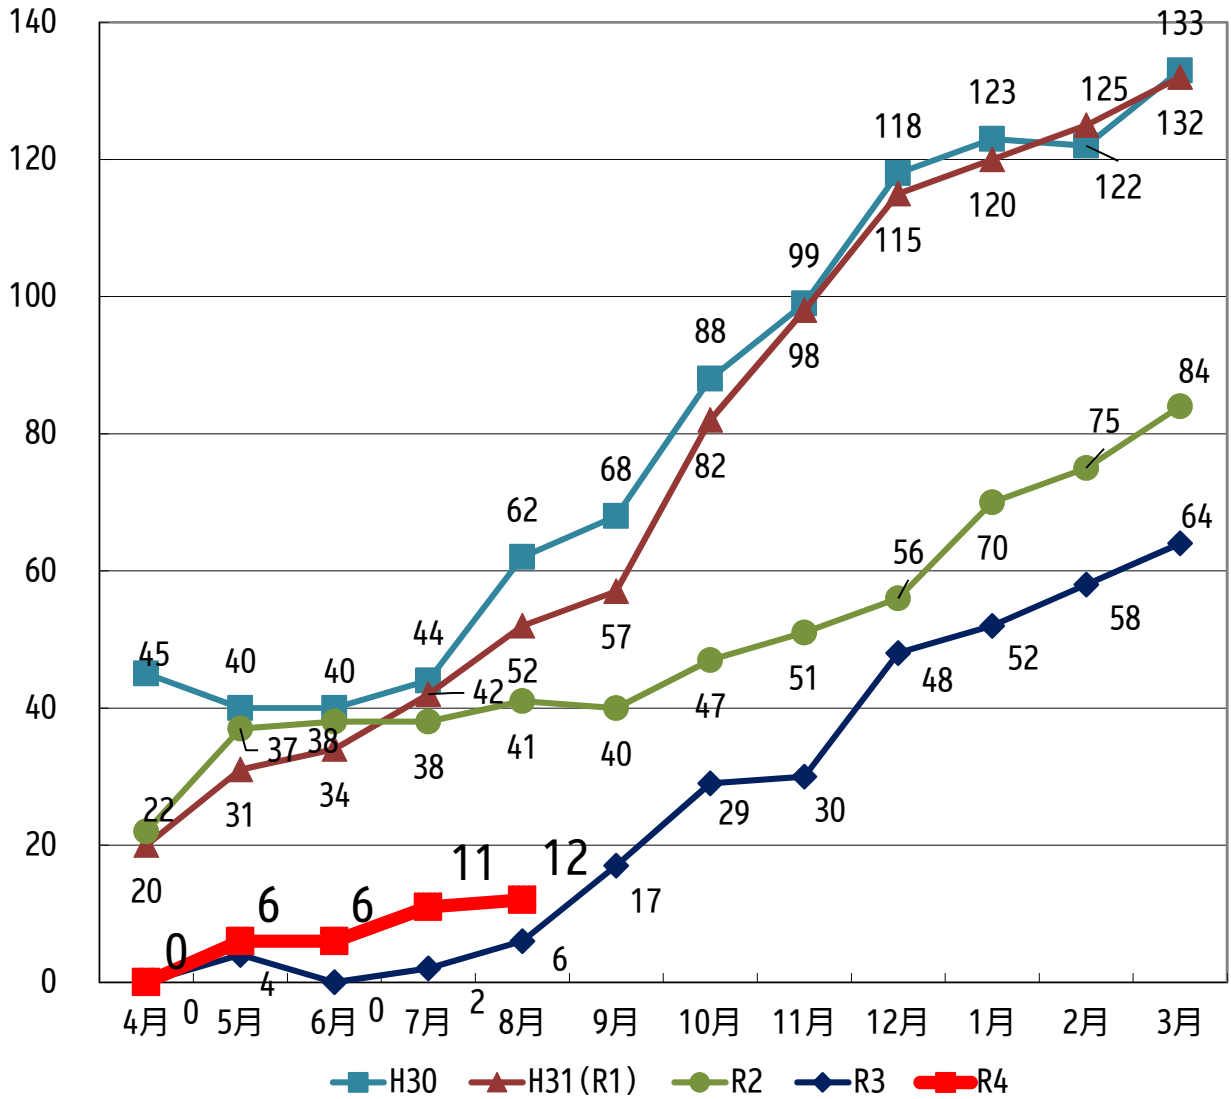

国基準待機児童 月別待機児童数の推移 (H30～R4年度)

待機児童年齢内訳 (R4)

月別継続入所希望児童数の推移（H30～R4年度）

継続入所希望児童年齢内訳（R4）