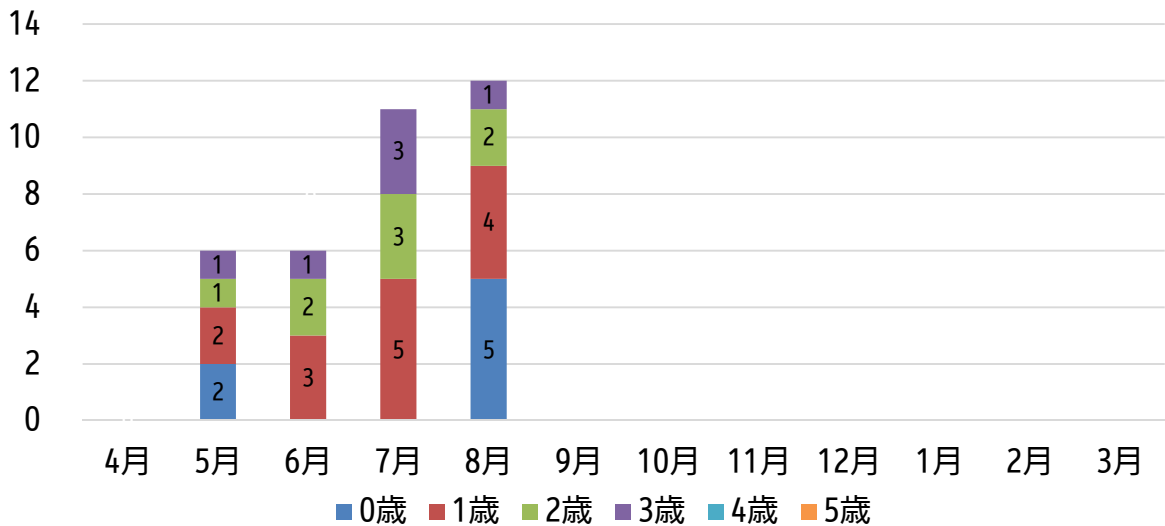

国基準待機児童 月別待機児童数の推移 (H30～R4年度)

待機児童年齢内訳 (R4)

月別継続入所希望児童数の推移（H30～R4年度）

継続入所希望児童年齢内訳（R4）