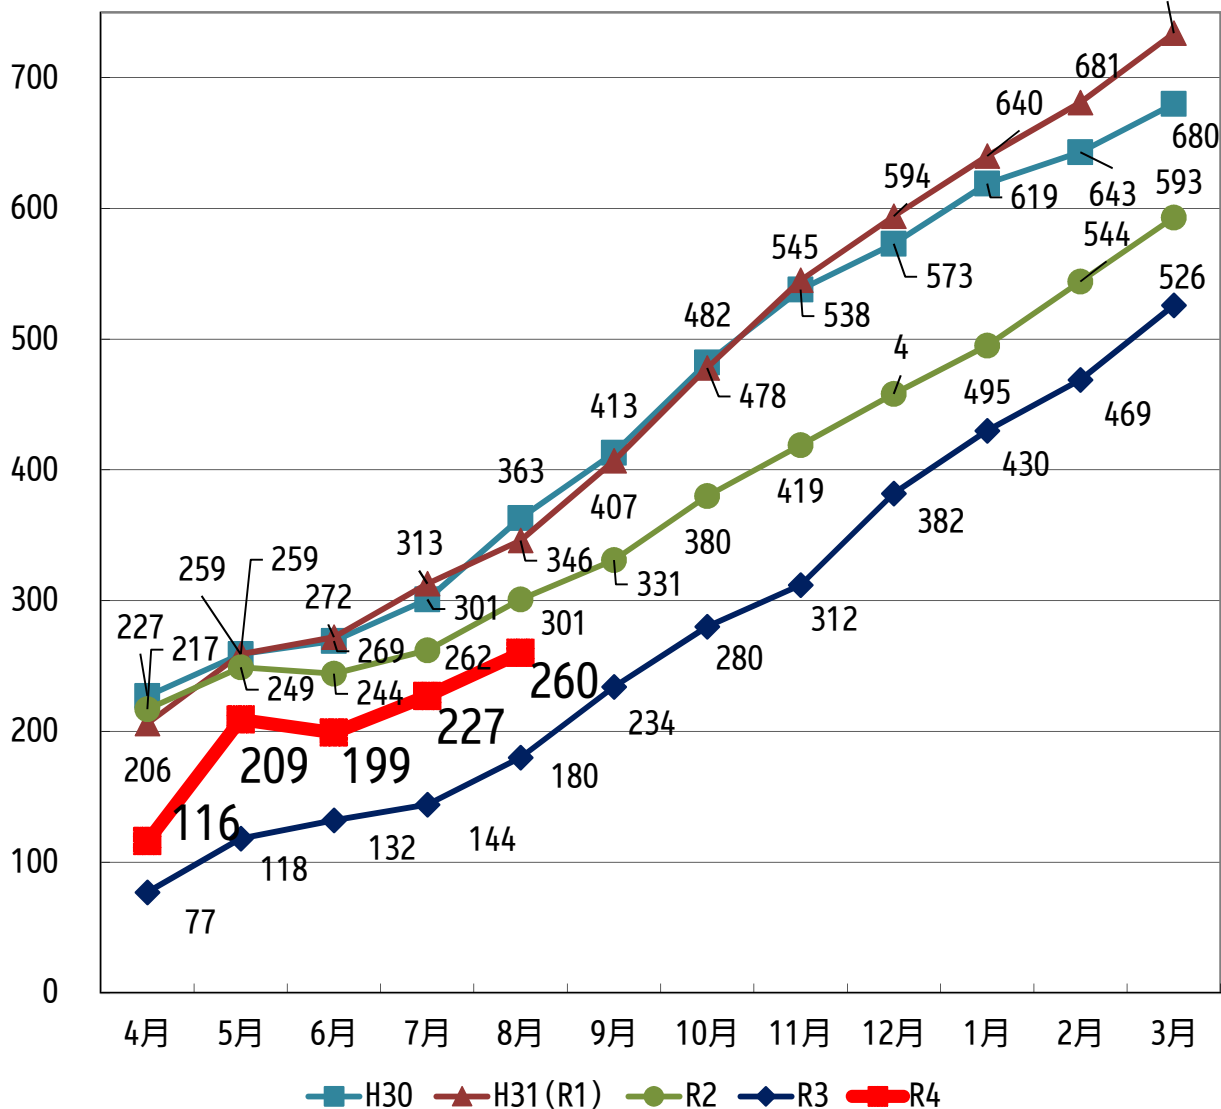

国基準待機児童 月別待機児童数の推移 (H30～R4年度)

待機児童年齢内訳 (R4)

月別継続入所希望児童数の推移（H30～R4年度）

継続入所希望児童年齢内訳（R4）