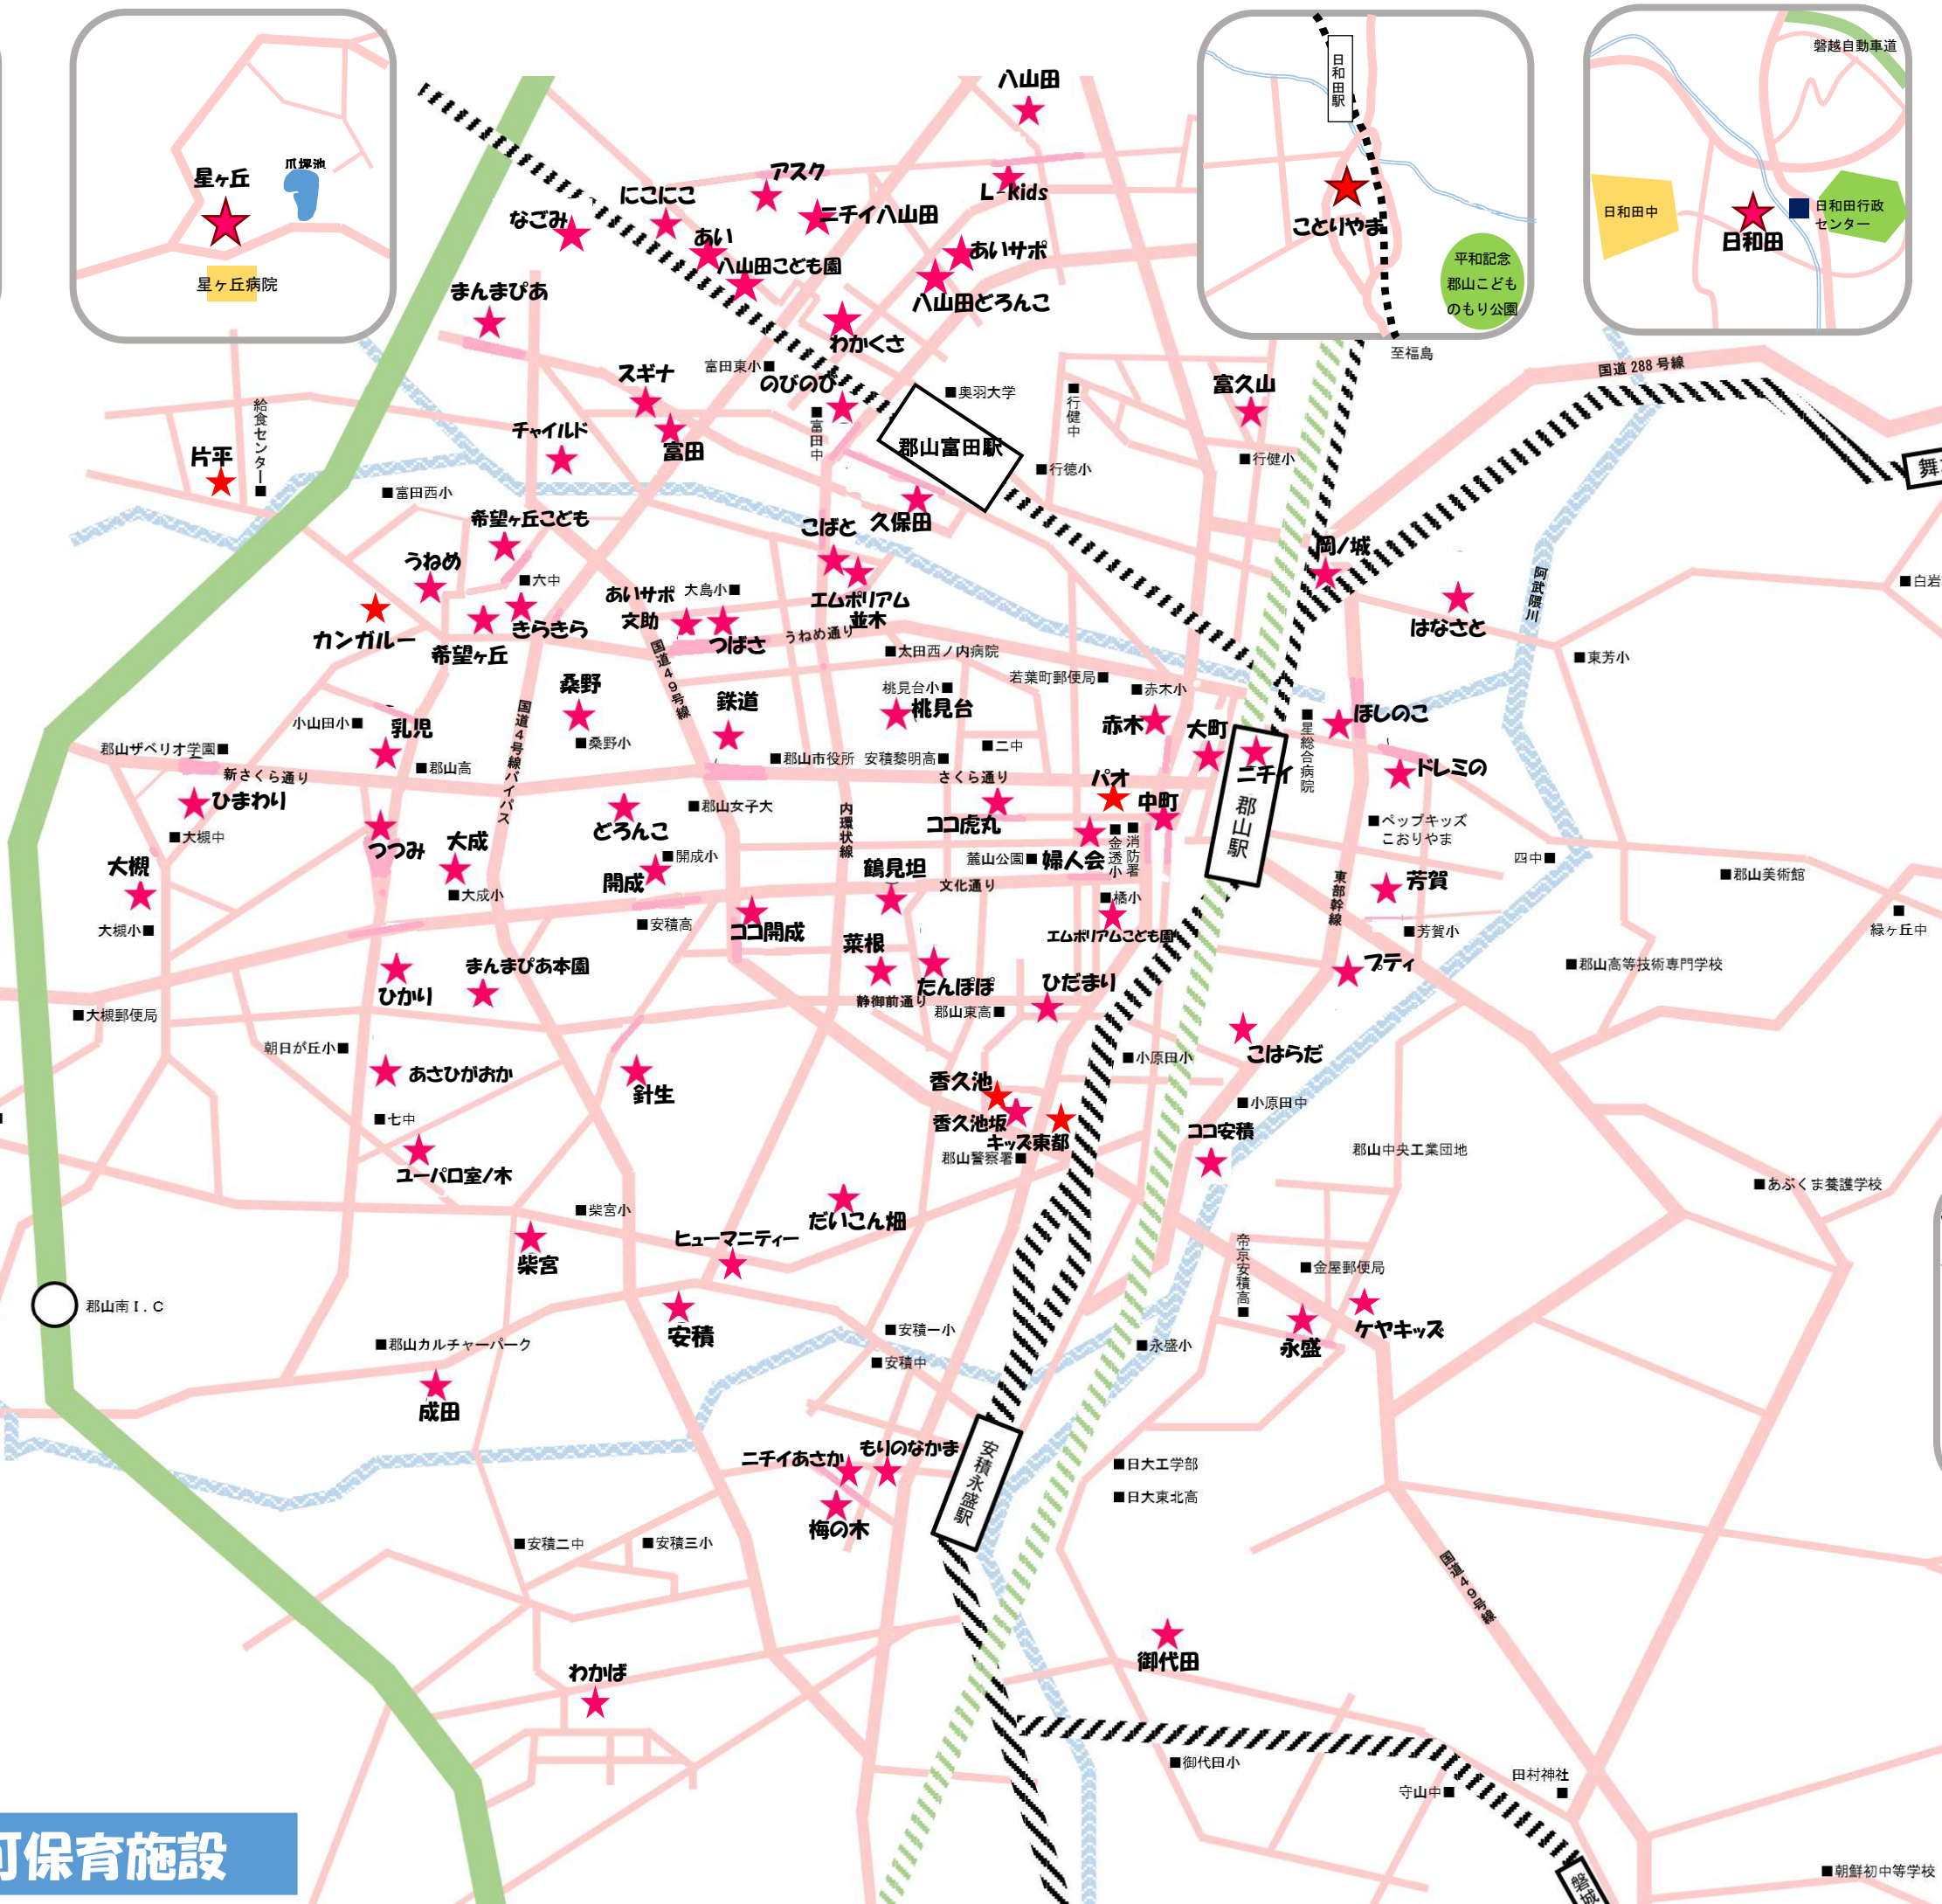

郡山市の認可保育施設

朝鮮初中等学校