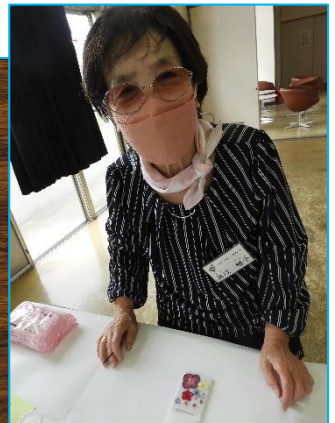

# くわのみ

つなぐ・つながる・地域づくり「レジュフラーの小物づくり」 講師：山口麻由美さん

「レジュフラーの講座」を開催させていただきました。レジンという樹脂を使って、コンパクトミラーを作りました。みなさんレジンが初めてという方ばかりだったので、作り方のお話から。

レジンには紫外線で固まる樹脂。今回はそのレジンと、本物のお花を使って作りました。今は小さいお子さんなどに人気です。

何度も塗り重ねて作るコンパクトミラーですが、皆さんお互いに「何回目？」「次はどこ？」等、教え合いながら楽しそうでした。樹脂は機械で固めますが、その際に皆さんを待たせてしまったのが、反省点でした。完成後には、お互いに見せ合いながらお話しされていました。

講座終了後には、関心を持った受講生から他にはどんなものがつくれるか、何が必要なのかなど質問もありました。

レジンでは、アクセサリなども作れるお話や、簡単なものから100円ショップでも手に入る材料があるとお話しさせていただきました。

手づくりの好きなお孫さんとやってみようかなという方もいたので、家族のコミュニケーションの一つになってもらえればうれしいです。

## みつけたらよんでみよう おすすめの絵本

筆：たかみや みちこ

つるかめ つるかめ

ぶん：なかわき はつえ え：あずみ 虫(むし)

「つるかめ つるかめ」と聞いたことがありますか？この絵本は、不安になったときとなえられてきた、むかしから伝わるおまじないが7つ集まっています。

雷や地震、病気など、生きてると不安になる瞬間がたくさんあります。自分の力ではどうしようもないと思ったとき、むかしの人たちはこのおまじないのこぼれをとなえてきたそうです。