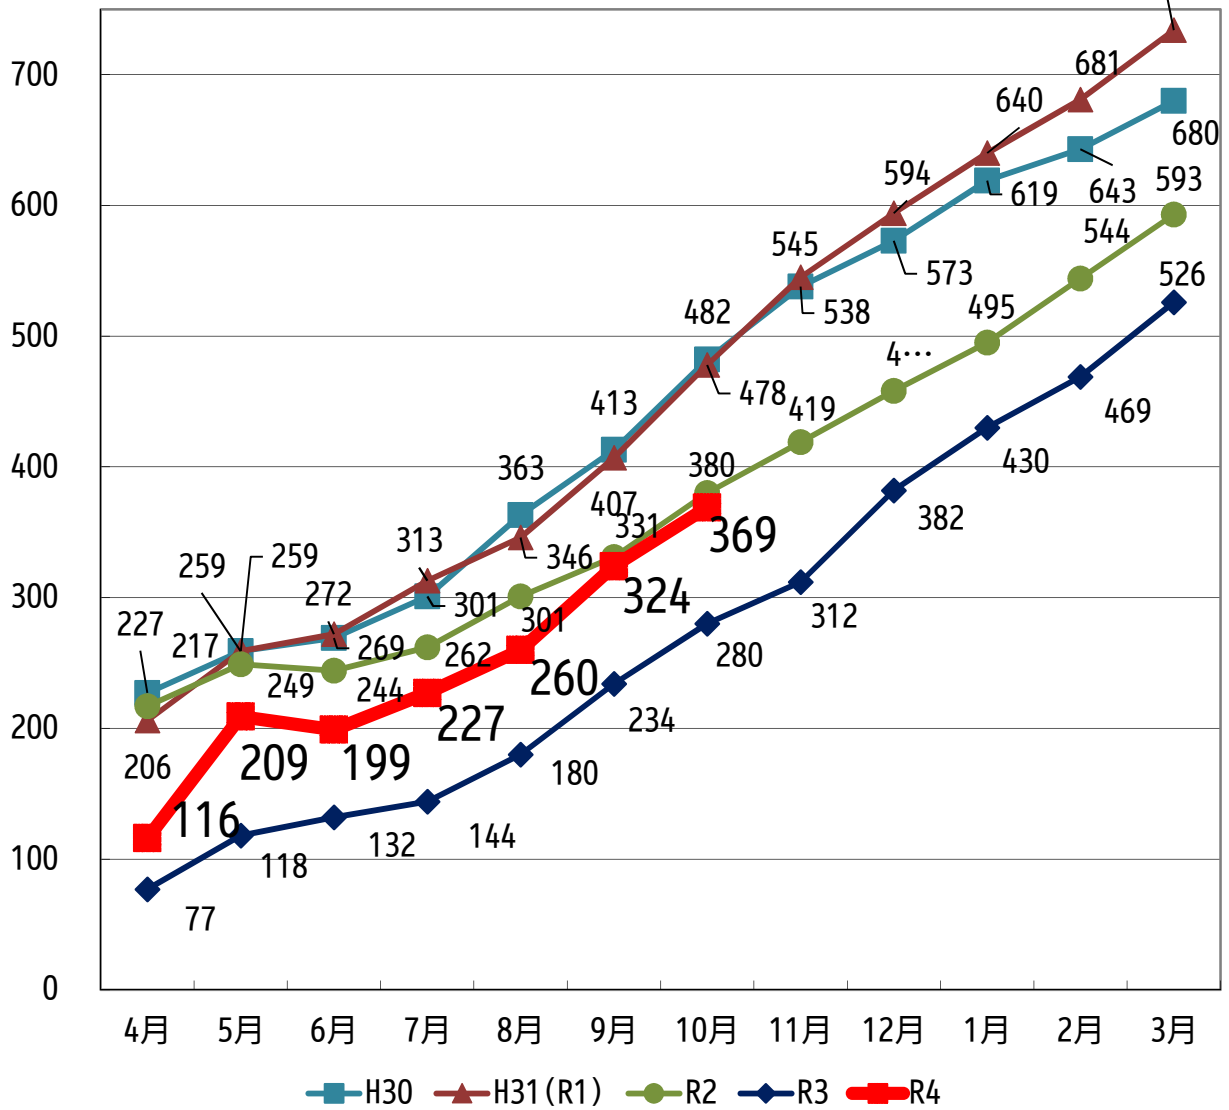

国基準待機児童 月別待機児童数の推移 (H30~R4年度)

待機児童年齢内訳 (R4)

月別継続入所希望児童数の推移（H30～R4年度）

継続入所希望児童年齢内訳（R4）