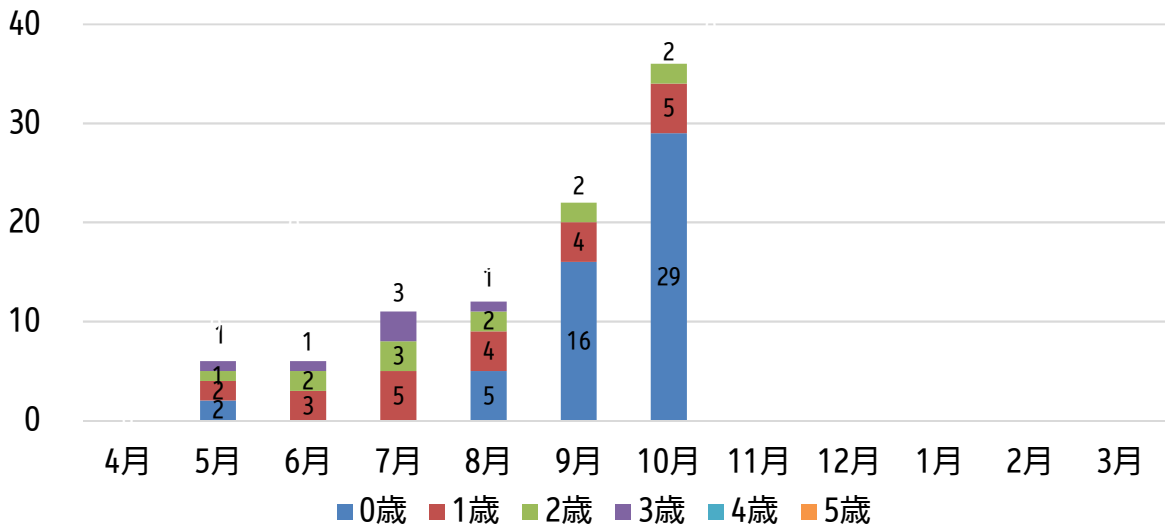

国基準待機児童 月別待機児童数の推移 (H30~R4年度)

待機児童年齢内訳 (R4)

月別継続入所希望児童数の推移（H30～R4年度）

継続入所希望児童年齢内訳（R4）