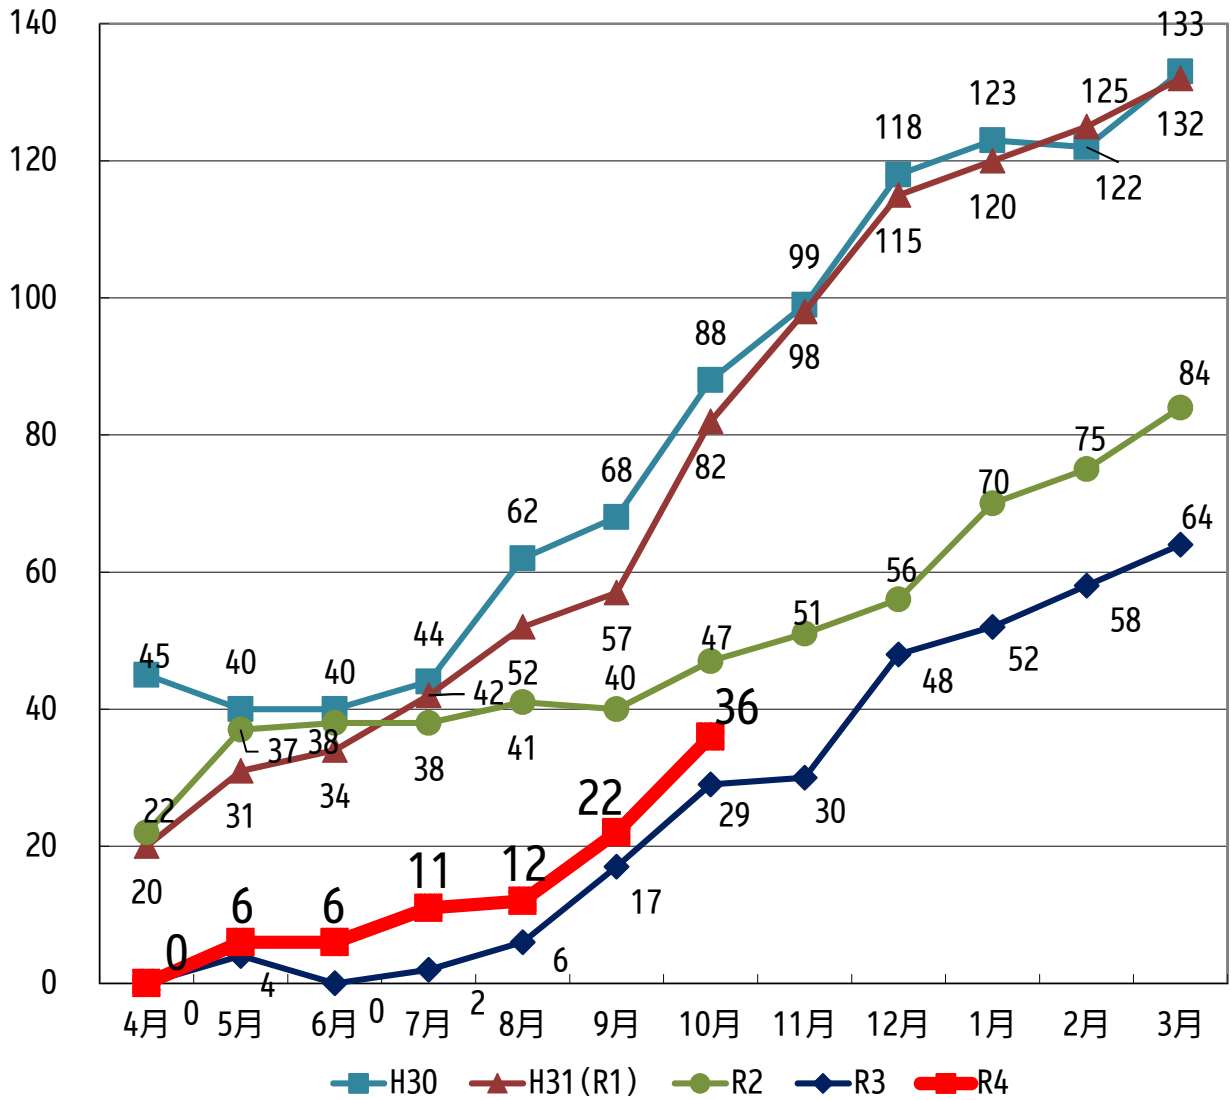

国基準待機児童 月別待機児童数の推移 (H30~R4年度)

待機児童年齢内訳 (R4)

月別継続入所希望児童数の推移（H30～R4年度）

継続入所希望児童年齢内訳（R4）