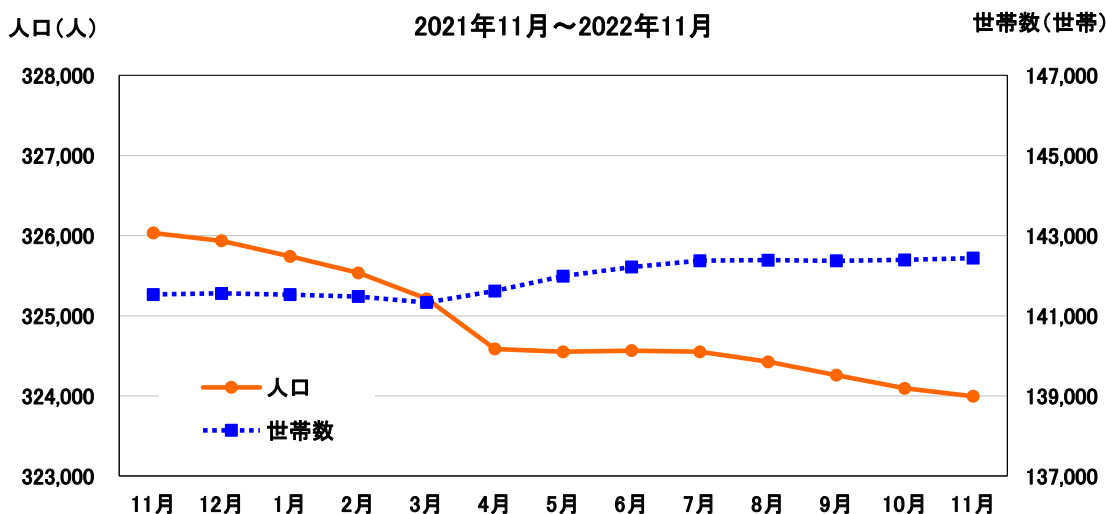

令和4年11月1日現在(速報値)
郡山市の現住人口をお知らせします

ターゲット 11.3

令和4年11月2日
郡山市政策開発部
政策統計課
課長：高田 和広
TEL：924-2047

SDGs ターゲット 11.3「包摂的かつ持続可能な都市化を促進、強化する」

令和4年11月1日現在の郡山市の現住人口は、次のとおりです。
なお、地区別等の数値については、裏面(統計情報 No.715)のとおりです。
(速報値は、後日、公表される確報値とは異なる場合があります。)

<令和4年11月1日現在の現住人口(速報値)>

世帯数	前月差	人口	男	女	前月差	前年同月差
142,439	43	323,996	159,984	164,012	-99	-2,038

[過去12か月の推移]

[地区別人口割合]

※この人口は、令和2年10月1日に行われた国勢調査(確報値)の人口を基にして、毎月の転入・転出・出生・死亡の数を加減して算出したものです。
なお、福島県企画調整部統計課で公表する人口集計結果とは異なる場合があります。