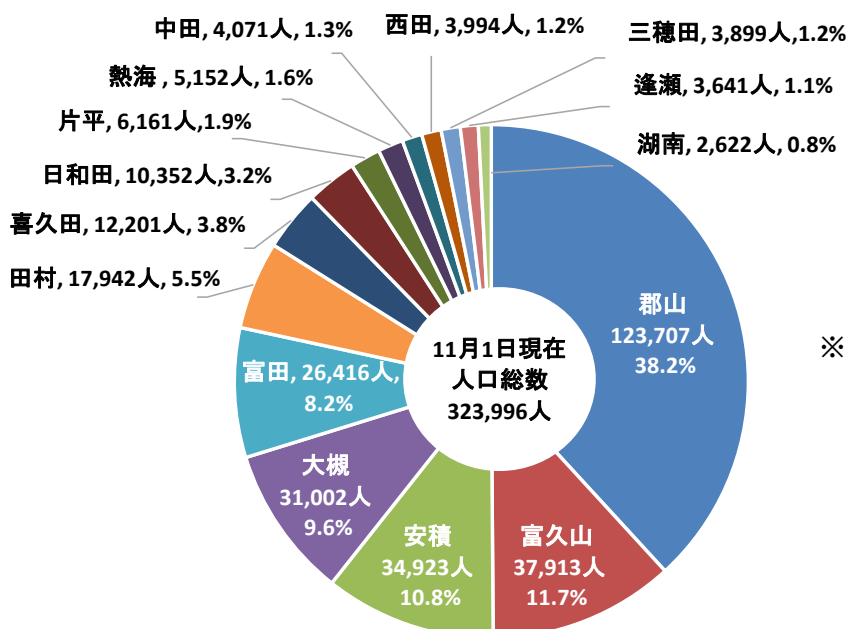

令和4年11月1日現在(速報値)
郡山市の現住人口をお知らせします

ターゲット 11.3

令和4年11月2日
郡山市政策開発部
政策統計課
課長：高田 和広
TEL：924-2047

SDGs ターゲット 11.3「包摂的かつ持続可能な都市化を促進、強化する」

令和4年11月1日現在の郡山市の現住人口は、次のとおりです。
なお、地区別等の数値については、裏面(統計情報 No.715)のとおりです。
(速報値は、後日、公表される確報値とは異なる場合があります。)

<令和4年11月1日現在の現住人口(速報値)>

世帯数	前月差	人口	男	女	前月差	前年同月差
142,439	43	323,996	159,984	164,012	-99	-2,038

[過去12か月の推移]

[地区別人口割合]

※この人口は、令和2年10月1日に行われた国勢調査(確報値)の人口を基にして、毎月の転入・転出・出生・死亡の数を加減して算出したものです。
なお、福島県企画調整部統計課で公表する人口集計結果とは異なる場合があります。