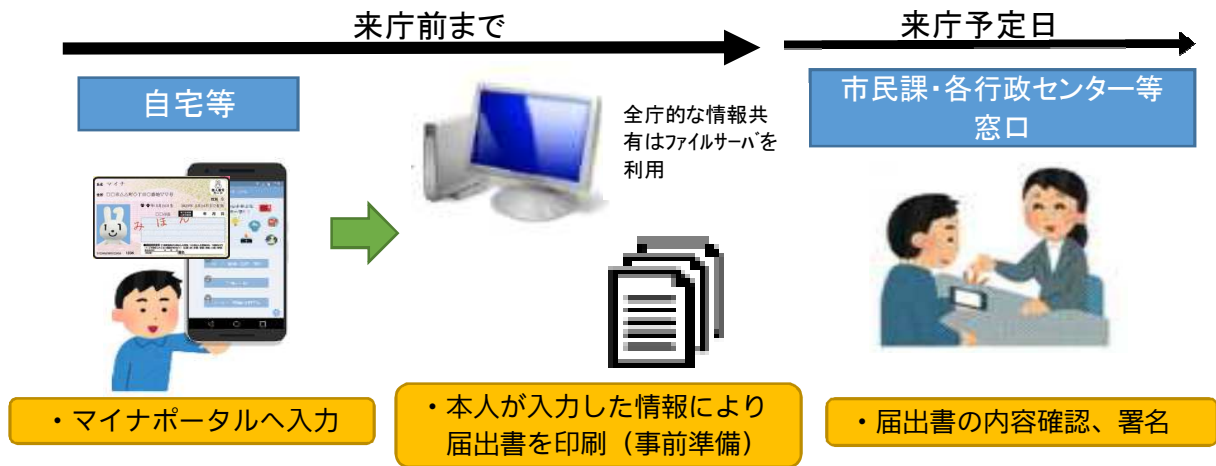

マイナポータルによる転出届・転入（転居）予約が始まります

1 概要

国におけるマイナポータルを活用した転出届及び転入（転居）予約の運用開始に併せ、本市においても申請受付を開始する。

○ 令和5年2月6日（月）からマイナポータル受付開始

2 市独自サービスの内容

(1) 書かない窓口の実現（届出書の事前印刷）

市民は、事前準備された届出書により、確認及び署名のみで手続き完了。

(2) 優先窓口案内（市民課）

窓口発券機予約用ボタンで優先して呼び出すことにより、待たずに手続きが可能。