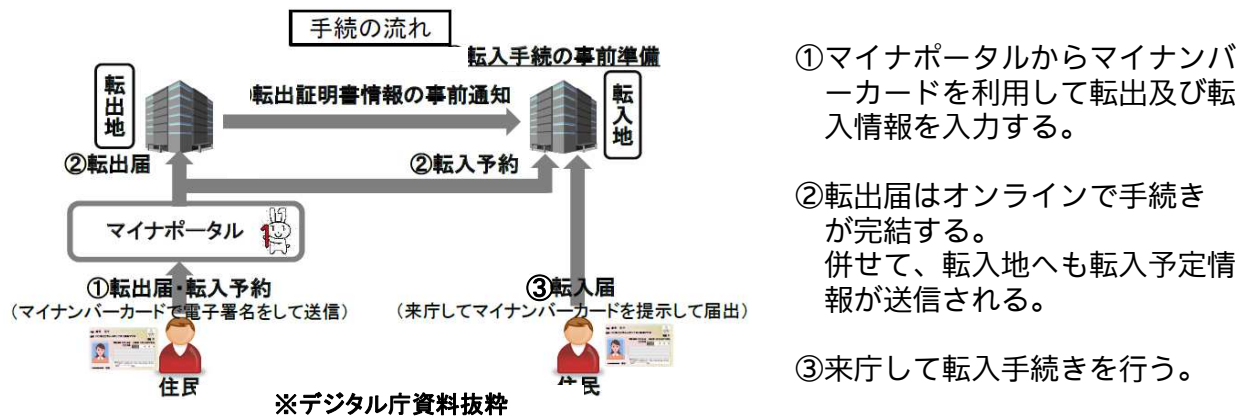

マイナポータルによる転出届・転入（転居）予約が始まります

1 概要

国におけるマイナポータルを活用した転出届及び転入（転居）予約の運用開始に併せ、本市においても申請受付を開始する。

○ 令和5年2月6日（月）からマイナポータル受付開始

2 市独自サービスの内容

(1) 書かない窓口の実現（届出書の事前印刷）

市民は、事前準備された届出書により、確認及び署名のみで手続き完了。

(2) 優先窓口案内（市民課）

窓口発券機予約用ボタンで優先して呼び出すことにより、待たずに手続きが可能。