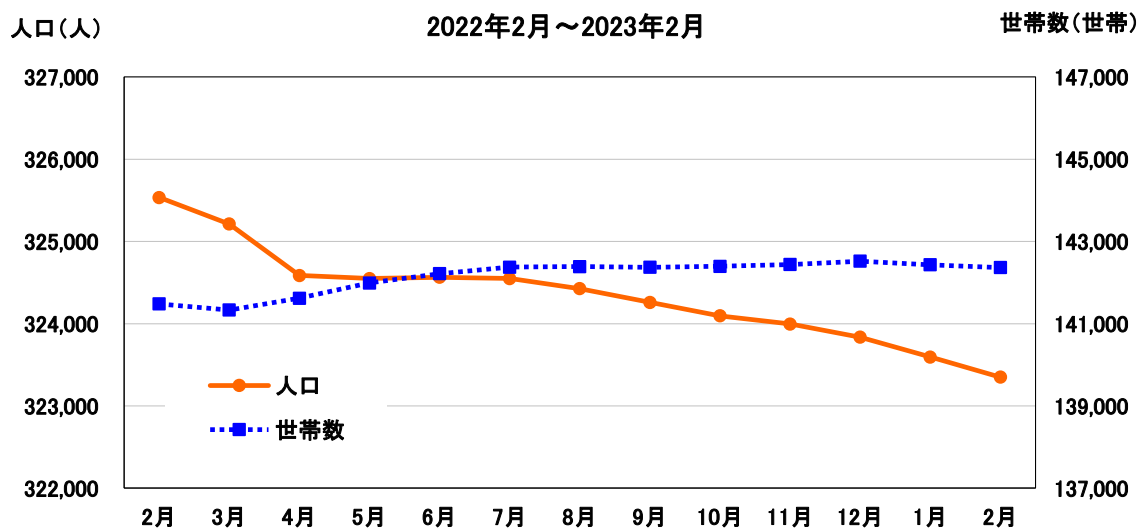

令和5年2月1日現在(速報値)  
郡山市の現住人口をお知らせします

ターゲット 11.3

令和5年2月2日  
郡山市政策開発部  
政策統計課  
課長：高田 和広  
TEL：924-2047

SDGs ターゲット 11.3「包摂的かつ持続可能な都市化を促進、強化する」

令和5年2月1日現在の郡山市の現住人口は、次のとおりです。  
なお、地区別等の数値については、裏面（統計情報 No.718）のとおりです。  
（速報値は、後日、公表される確報値とは異なる場合があります。）

<令和5年2月1日現在の現住人口（速報値）>

世帯数	前月差	人口	男	女	前月差	前年同月差
142,364	-68	323,350	159,683	163,667	-245	-2,185

[過去12か月の推移]

[地区別人口割合]

※この人口は、令和2年10月1日に行われた国勢調査（確報値）の人口を基にして、毎月の転入・転出・出生・死亡の数を加減して算出したものです。  
なお、福島県企画調整部統計課で公表する人口集計結果とは異なる場合があります。