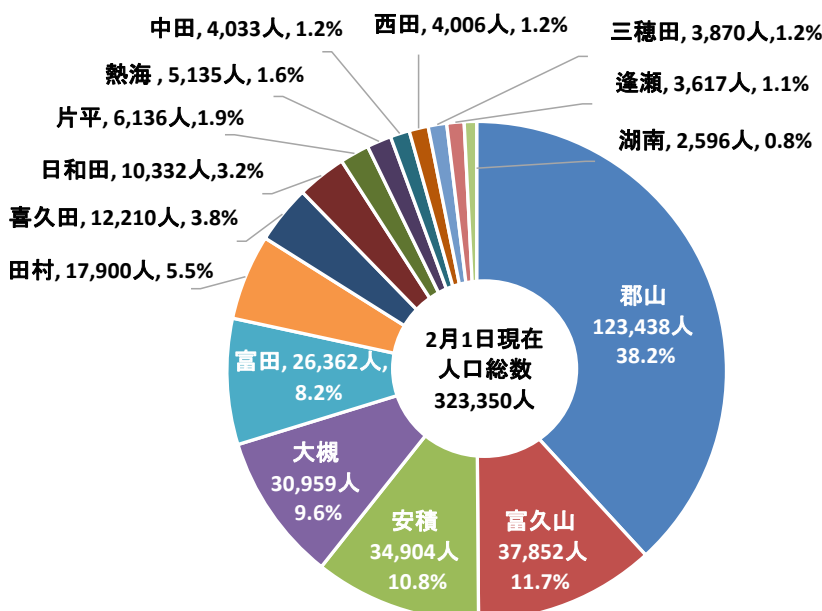

令和5年2月1日現在(速報値)  
郡山市の現住人口をお知らせします

ターゲット 11.3

令和5年2月2日  
郡山市政策開発部  
政策統計課  
課長：高田 和広  
TEL：924-2047

SDGs ターゲット 11.3「包摂的かつ持続可能な都市化を促進、強化する」

令和5年2月1日現在の郡山市の現住人口は、次のとおりです。  
なお、地区別等の数値については、裏面（統計情報 No.718）のとおりです。  
（速報値は、後日、公表される確報値とは異なる場合があります。）

<令和5年2月1日現在の現住人口（速報値）>

世帯数	前月差	人口	男	女	前月差	前年同月差
142,364	-68	323,350	159,683	163,667	-245	-2,185

[過去12か月の推移]

[地区別人口割合]

※この人口は、令和2年10月1日に行われた国勢調査（確報値）の人口を基にして、毎月の転入・転出・出生・死亡の数を加減して算出したものです。  
なお、福島県企画調整部統計課で公表する人口集計結果とは異なる場合があります。