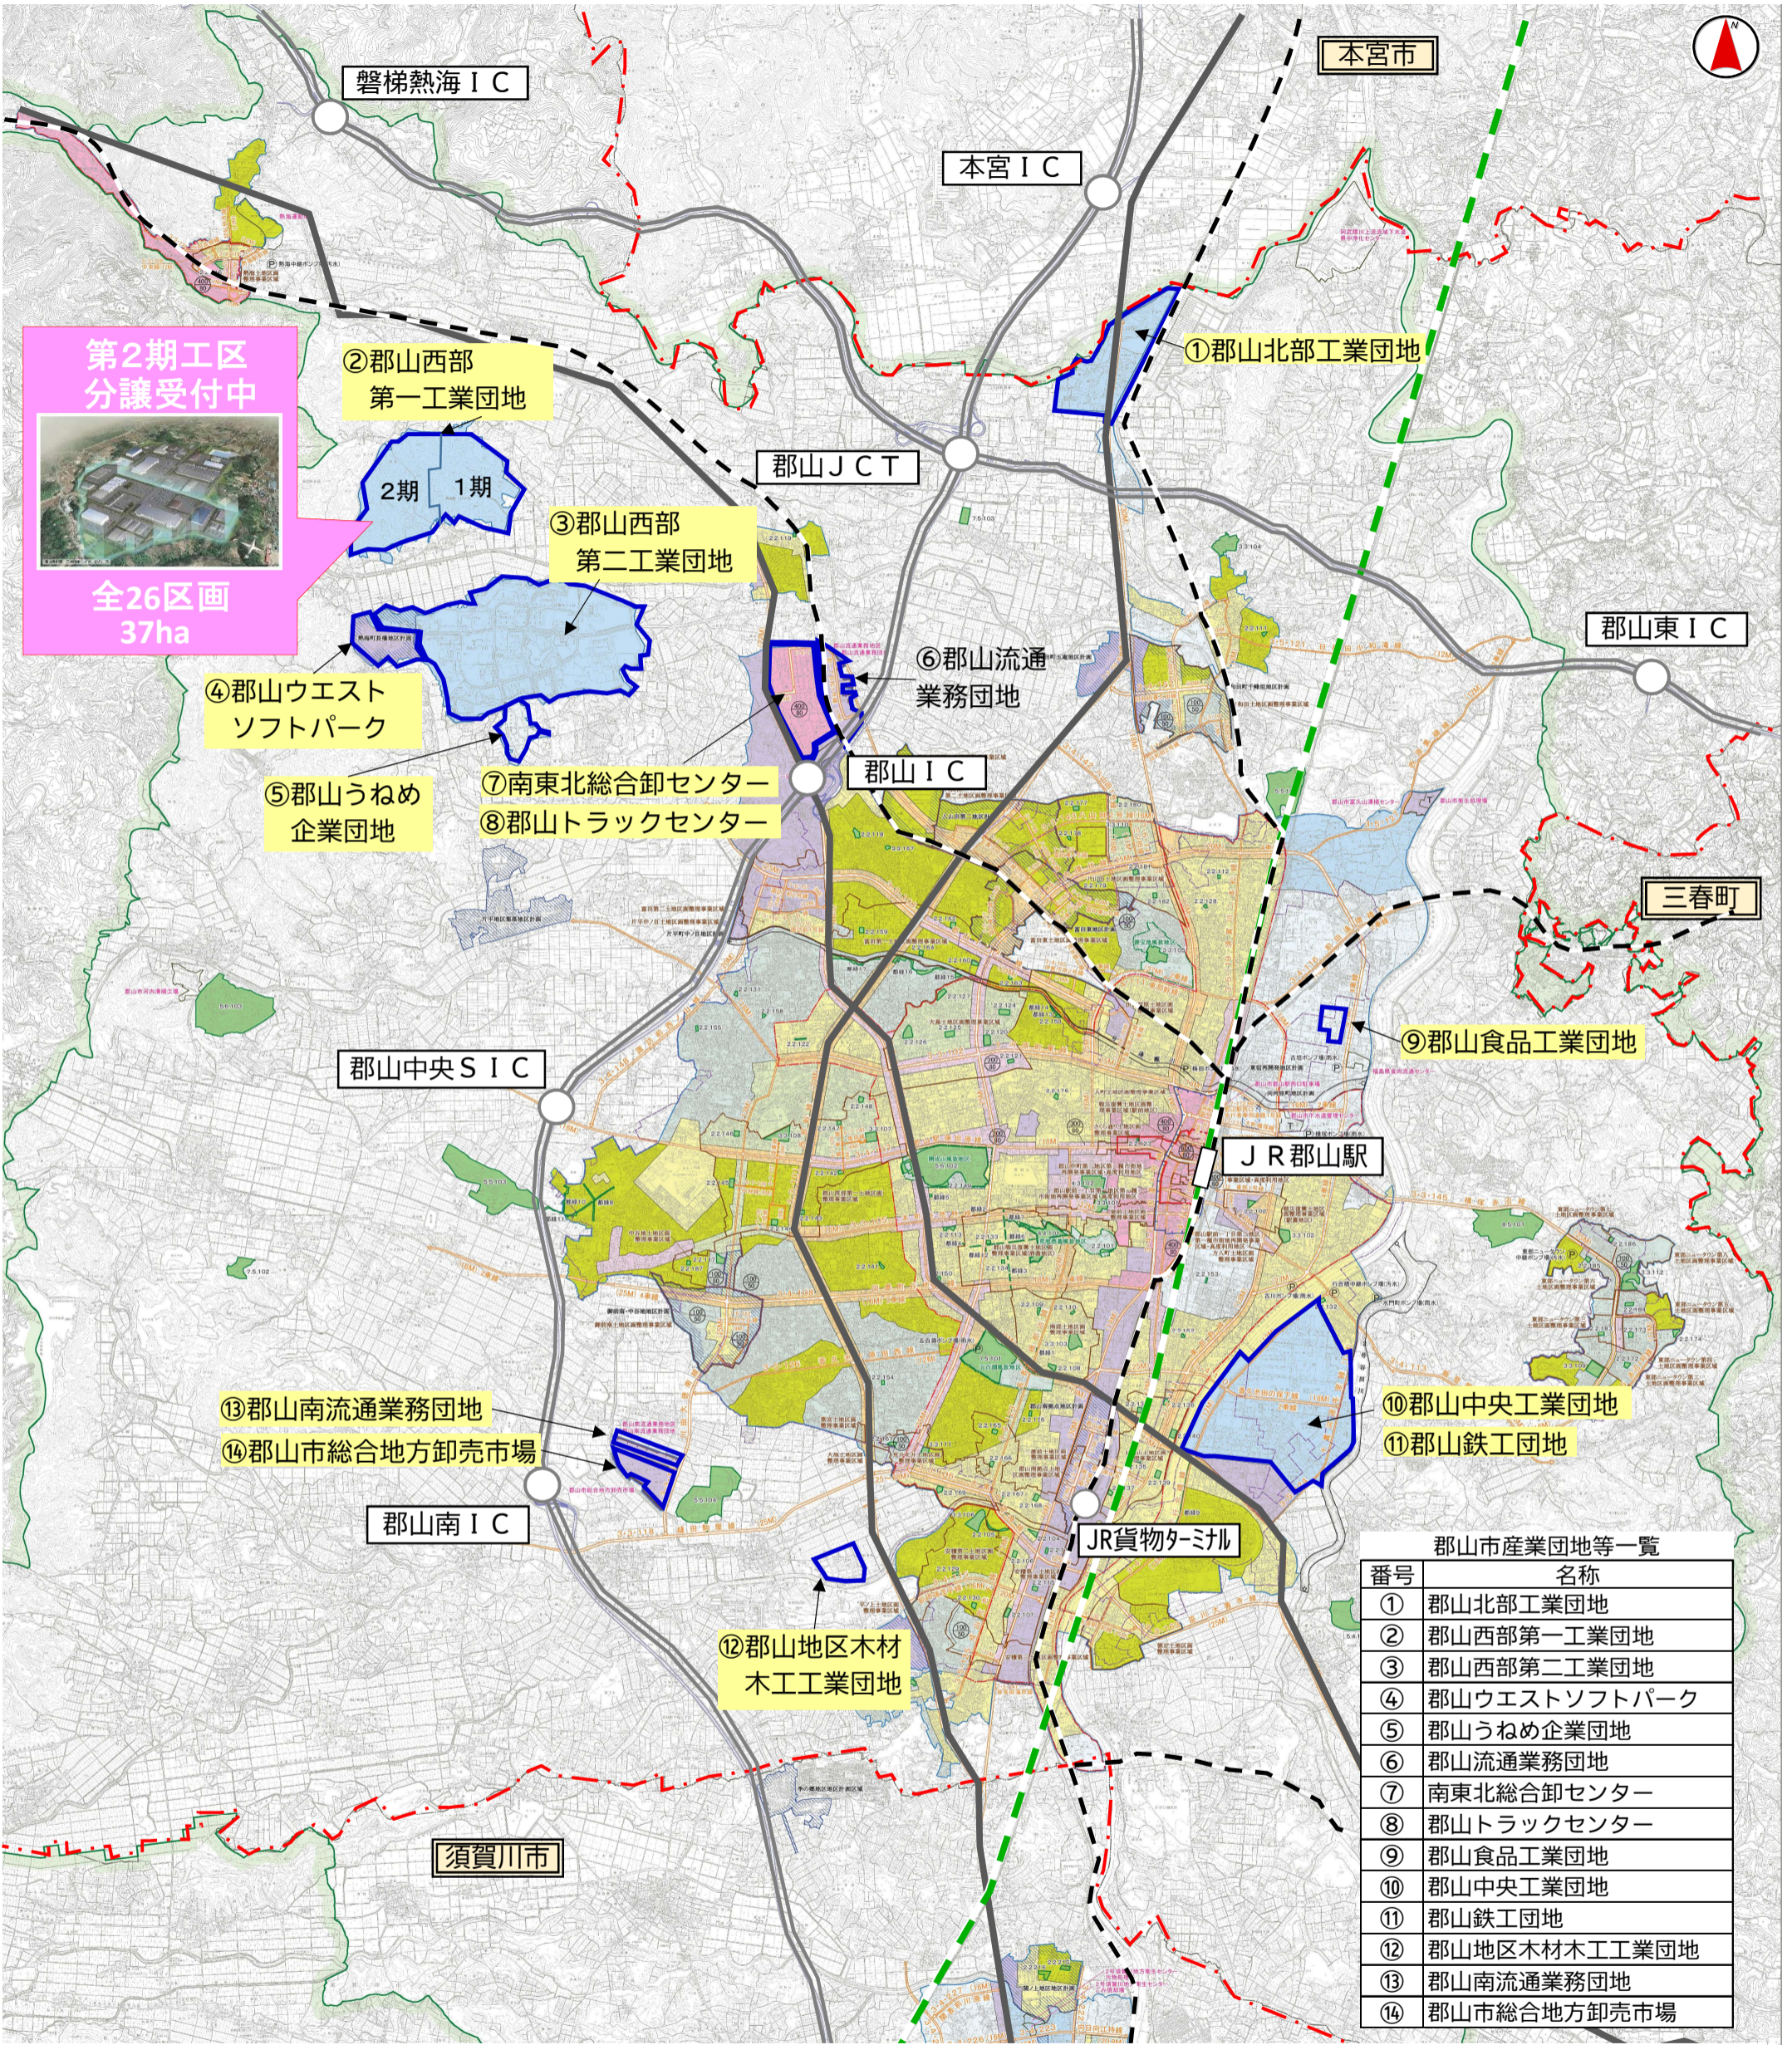

郡山市産業団地等分布図

第2期工区分譲受付中
全26区画
37ha

番号	名称
①	郡山北部工業団地
②	郡山西部第一工業団地
③	郡山西部第二工業団地
④	郡山ウエストソフトパーク
⑤	郡山うねめ企業団地
⑥	郡山流通業務団地
⑦	南東北総合卸センター
⑧	郡山トラックセンター
⑨	郡山食品工業団地
⑩	郡山中央工業団地
⑪	郡山鉄工団地
⑫	郡山地区木材木工工業団地
⑬	郡山南流通業務団地
⑭	郡山市総合地方卸売市場

凡例

高速自動車道
 国道
 東北新幹線
 J R 線 (在来線)