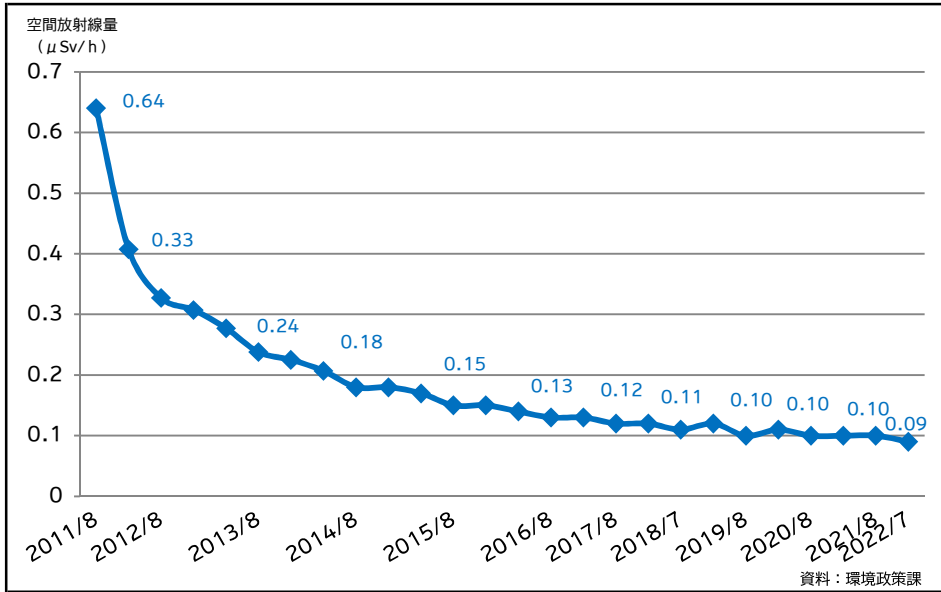

【図1：空間放射線量推移】

【図2：社会動態推移】

【図3：学校施設耐震化】

【図4：木造住宅耐震補助】

グラフで見る「Koriyama Renaissance」

【図5：保育所受入児童数推移】

【図6：市民所得推移】

【図7：相続税路線価推移】

【図8：個人市民税収入推移】