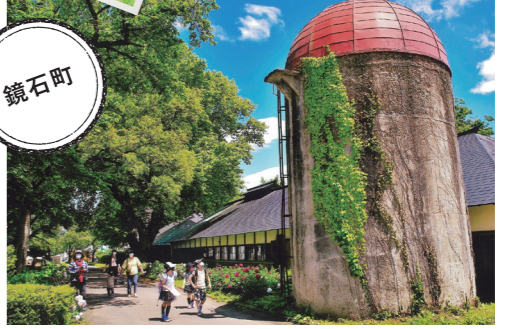

DATA 福島県郡山市横塚一丁目1-3 TEL.024-941-2711

子どもの「あそびたいっ！」を全力サポート

癒しスポット 25

家族が笑顔になる 子ども遊び場

こおりやま広域圏には子どもが思いっきり遊べる施設がいっぱい！ 大きな公園だけでなく、遊具が充実した室内遊び場もあります。子育てしやすい地域で、家族みんなで笑顔で暮らしませんか。

プリンス・ウィリアムズ・パーク英国庭園

平成27年に英国王室・ウィリアム王子が訪問したことをきっかけに、日英の友好と復興の証として整備された英国庭園。バラをはじめ、さまざまな花が楽しめます。園内を散策するだけでなく、たくさんの遊具もあり子どもに大人気です。

DATA 福島県本宮市謙次石神50 問合せ先: TEL.0243-24-5406

園内を散策しながら楽しめる花々

岩瀬牧場

国内で初めて西欧式牧場として開設された「岩瀬牧場」。唱歌「牧場の朝」のモデルとなった牧場です。春はフラワーガーデンが見頃を迎え、夏にははとうるこの巨大迷宮が出現するなど、動物とのふれあい以外にもイベントが開催されたり楽しみがいっぱい子どもから大人まで楽しめます！

DATA 福島県岩瀬郡鏡石町桜町225 TEL.0248-62-6789

家族で楽しめる、憩いの牧場

城山公園

城山公園は、公園で遊んだり、遊歩道を散策して自然を楽しむことができます。四季折々の城山の眺めもとても魅力的です。春には夜桜花火も開催！

DATA 福島県石川郡浅川町大字浅川字背戸谷地112-15 問合せ先: TEL.0247-36-2815

四季の流れが美しい 浅川町を一望できる！

緑とのふれあいの森公園

ログハウスのふれあいの森の家と、ユニークな形をした森の体育館がシンボル。キャンプだけでなく、様々なアクティビティが楽しめるのが特徴です。電源付サイトのオートキャンプ場や木工体験学習などができる町有施設です。