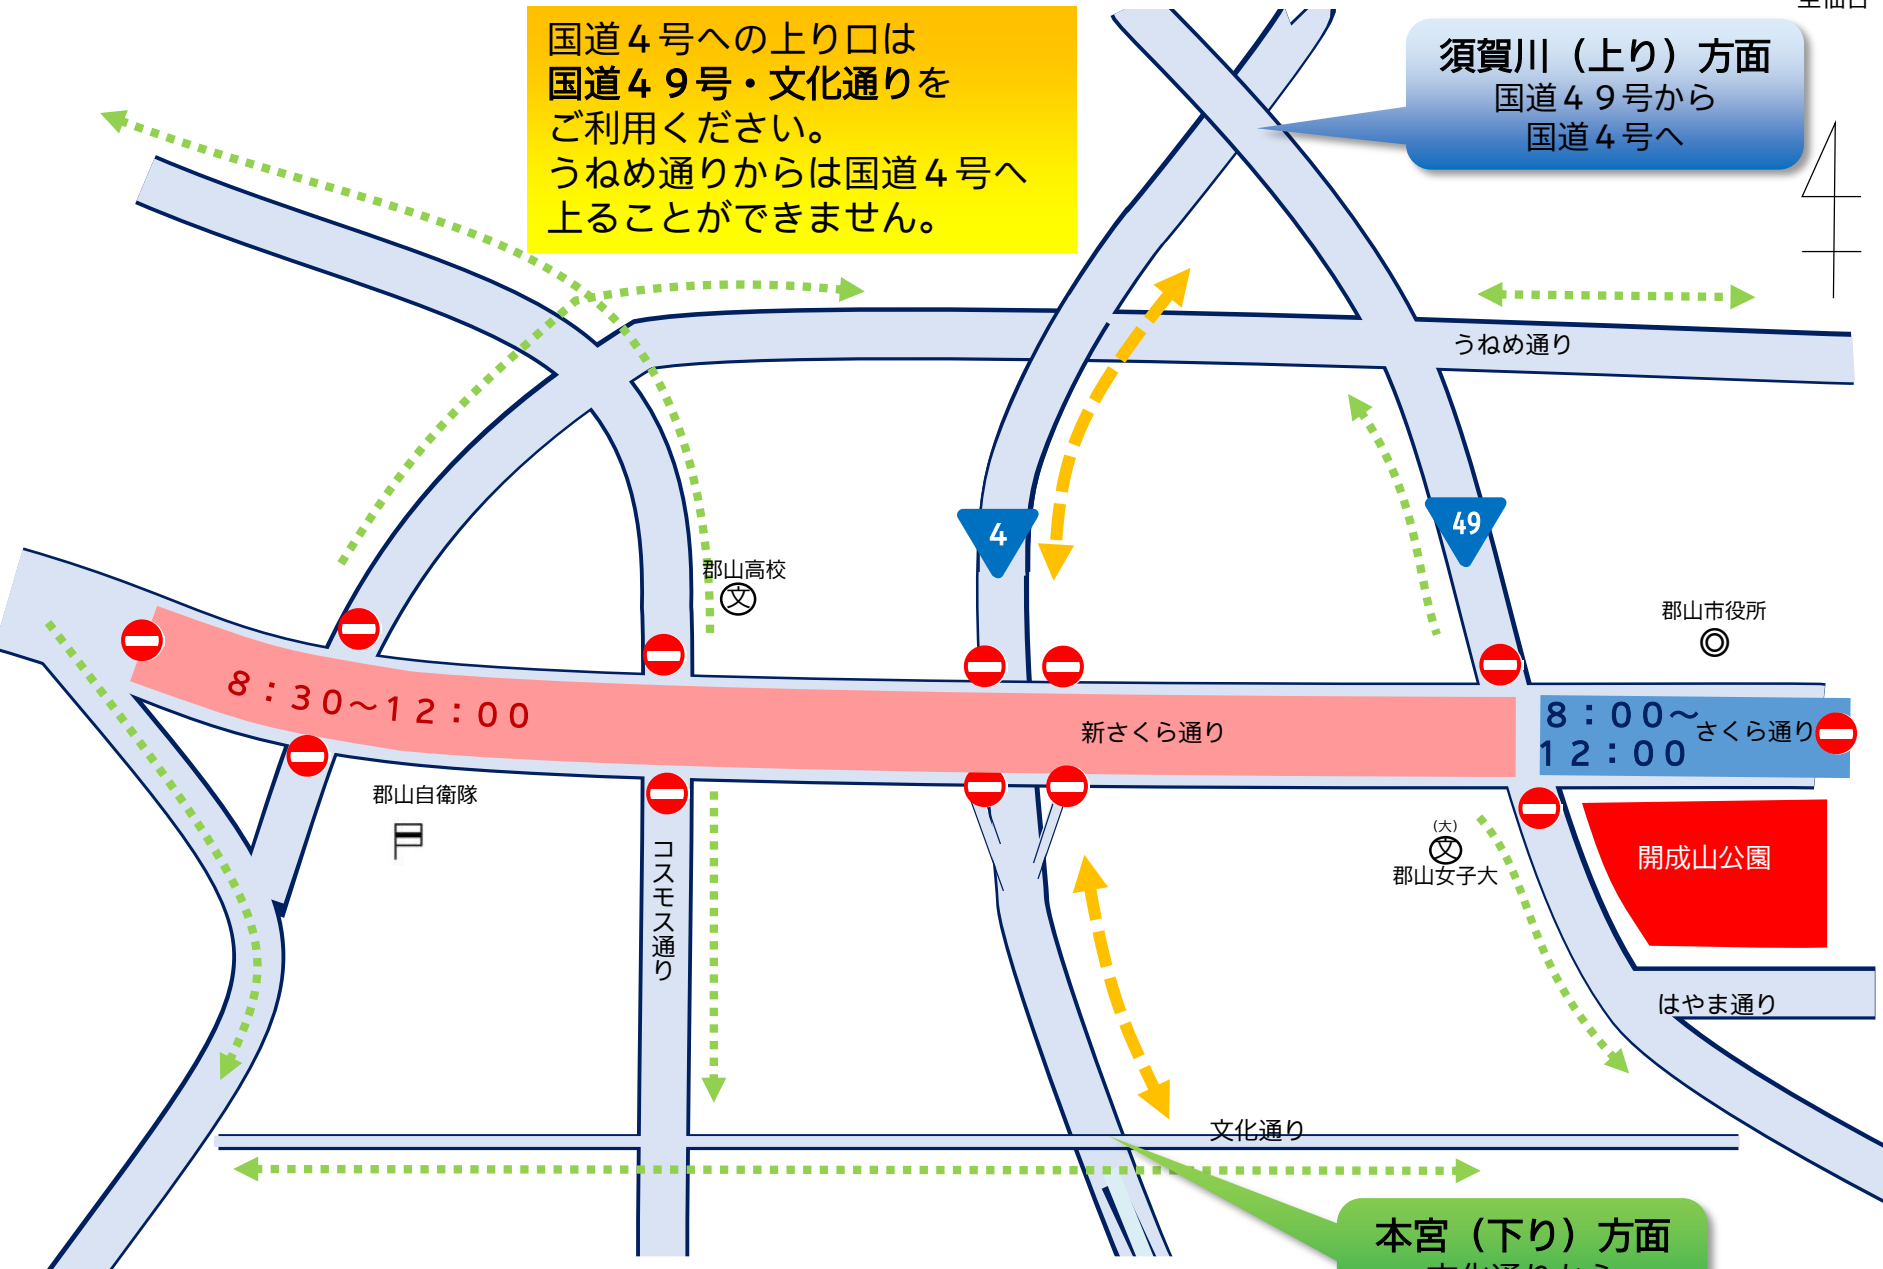

国道4号への上り口は
国道49号・文化通りを
ご利用ください。
うねめ通りからは国道4号へ
上ることができません。

須賀川（上り）方面
国道49号から
国道4号へ

8:00~12:00
さくら通り

開成山公園

本宮（下り）方面
文化通りから
国道4号へ

8:30~12:00

郡山高校

郡山市役所

郡山自衛隊

コスモス通り

郡山女子大

文化通り

新さくら通り

うねめ通り

はやま通り

4