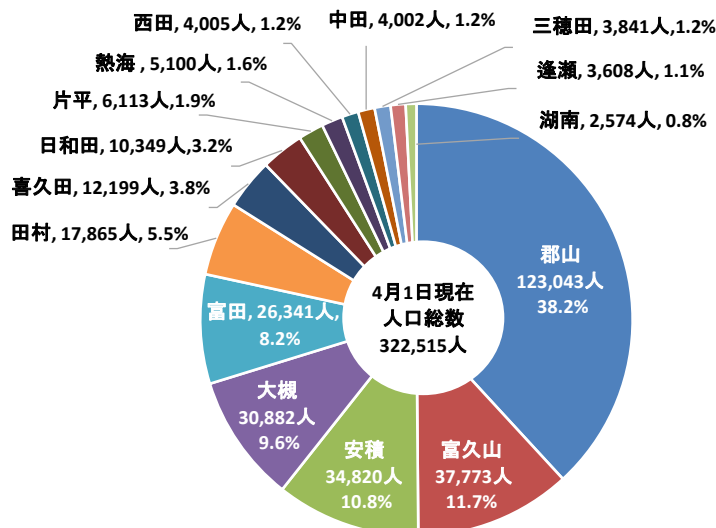

2023（令和5）年4月1日現在  
郡山市の現住人口をお知らせします

ターゲット 11.3

2023年4月11日  
郡山市政策開発部  
政策統計課  
課長：高田 和広  
TEL：924-2047

SDGs ターゲット 11.3「包摂的かつ持続可能な都市化を促進、強化する」

令和5年4月1日現在の郡山市の現住人口は、次のとおりです。  
なお、地区別等の数値については、裏面（統計情報 No.720）のとおりです。

<令和5年4月1日現在の現住人口>

世帯数	前月差	人口	男	女	前月差	前年同月差
142,628	272	322,515	159,227	163,288	-586	-2,071

[過去12か月の推移]

[地区別人口割合]

※この人口は、令和2年10月1日に行われた国勢調査（確報値）の人口を基にして、毎月の転入・転出・出生・死亡の数を加減して算出したものです。

なお、福島県企画調整部統計課で公表する人口集計結果とは異なる場合があります。