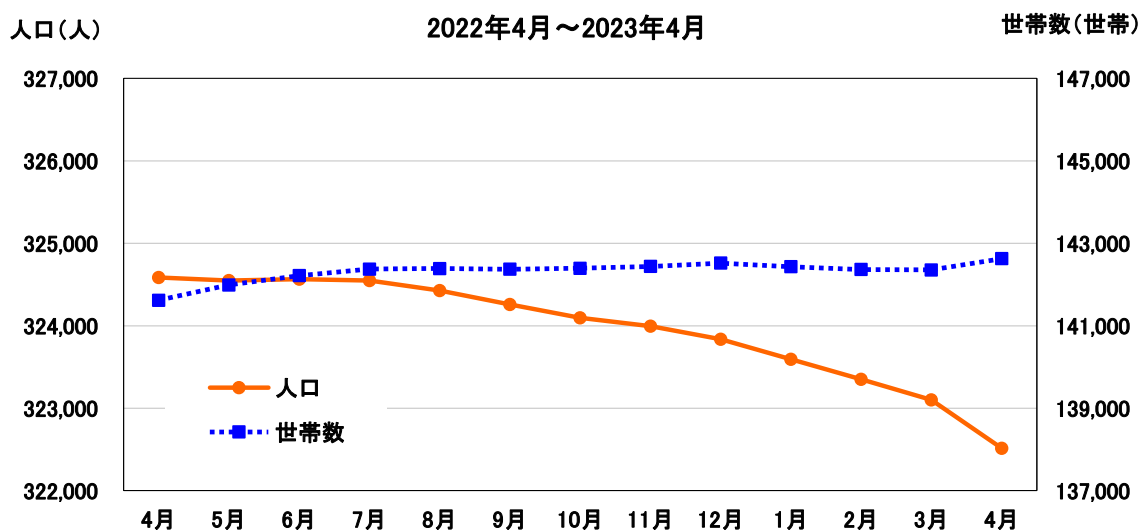

2023（令和5）年4月1日現在  
郡山市の現住人口をお知らせします

ターゲット 11.3

2023年4月11日  
郡山市政策開発部  
政策統計課  
課長：高田 和広  
TEL：924-2047

SDGs ターゲット 11.3「包摂的かつ持続可能な都市化を促進、強化する」

令和5年4月1日現在の郡山市の現住人口は、次のとおりです。  
なお、地区別等の数値については、裏面（統計情報 No.720）のとおりです。

<令和5年4月1日現在の現住人口>

世帯数	前月差	人口	男	女	前月差	前年同月差
142,628	272	322,515	159,227	163,288	-586	-2,071

[過去12か月の推移]

[地区別人口割合]

※この人口は、令和2年10月1日に行われた国勢調査（確報値）の人口を基にして、毎月の転入・転出・出生・死亡の数を加減して算出したものです。

なお、福島県企画調整部統計課で公表する人口集計結果とは異なる場合があります。