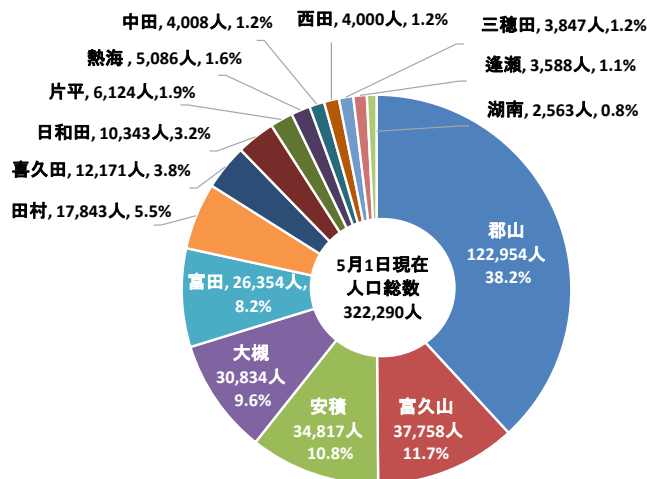

2023（令和5）年5月1日現在  
郡山市の現住人口をお知らせします

ターゲット 11.3

2023年5月10日  
郡山市政策開発部  
政策統計課  
課長：高田 和広  
TEL：924-2047

SDGs ターゲット 11.3 「包摂的かつ持続可能な都市化を促進、強化する」

令和5年5月1日現在の郡山市の現住人口は、次のとおりです。  
なお、地区別等の数値については、裏面（統計情報 No.721）のとおりです。

<令和5年5月1日現在の現住人口>

世帯数	前月差	人口	男	女	前月差	前年同月差
142,819	191	322,290	159,100	163,190	-225	-2,260

[過去12か月の推移]

[地区別人口割合]

※この人口は、令和2年10月1日に行われた国勢調査（確報値）の人口を基にして、毎月の転入・転出・出生・死亡の数を加減して算出したものです。

なお、福島県企画調整部統計課で公表する人口集計結果とは異なる場合があります。