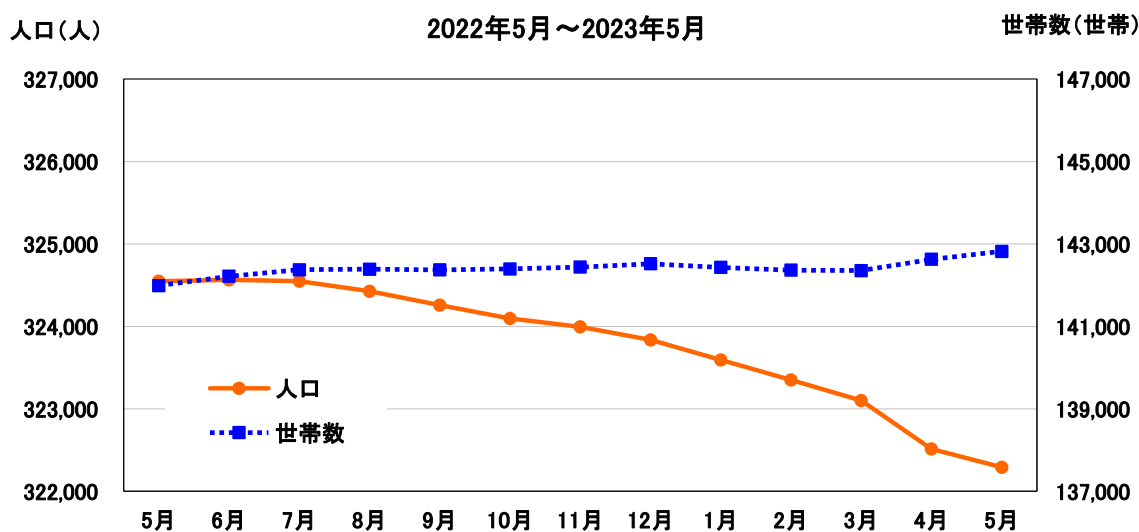

2023（令和5）年5月1日現在  
郡山市の現住人口をお知らせします

ターゲット 11.3

2023年5月10日  
郡山市政策開発部  
政策統計課  
課長：高田 和広  
TEL：924-2047

SDGs ターゲット 11.3 「包摂的かつ持続可能な都市化を促進、強化する」

令和5年5月1日現在の郡山市の現住人口は、次のとおりです。  
なお、地区別等の数値については、裏面（統計情報 No.721）のとおりです。

<令和5年5月1日現在の現住人口>

世帯数	前月差	人口	男	女	前月差	前年同月差
142,819	191	322,290	159,100	163,190	-225	-2,260

[過去12か月の推移]

[地区別人口割合]

※この人口は、令和2年10月1日に行われた国勢調査（確報値）の人口を基にして、毎月の転入・転出・出生・死亡の数を加減して算出したものです。

なお、福島県企画調整部統計課で公表する人口集計結果とは異なる場合があります。