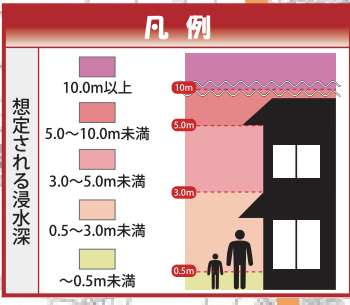

※令和4年4月の洪水ハザードマップを反映

日和田町

No.	施設名	電話番号	洪水	土砂	地震	火事	内水	火山
1	日和田中学校	Hiwada J.H.S. 958-5496	●	●	●	●	●	●
2	日和田地域交流センター	Hiwada Koryu C. 958-6550	●	●	●	●	●	●
3	安積山公園	Asakayama P. -	●	●	●	●	●	●
4	日和田公民館	Hiwada K. 958-2352	●	●	●	●	●	●
5	日和田小学校	Hiwada E.S. 958-5493	●	●	●	●	●	●
6	日向公園	Hinata P. -	●	●	●	●	●	●
7	高倉公園	Takakura P. -	●	●	●	●	●	●
8	高倉小学校	Takakura E.S. 958-4088	●	●	●	●	●	●
9	イオン郡山フェスタ店	AEON Koriyama 968-1069	●	●	●	●	●	●
10	蛇骨地藏堂南公園	Jakotsujizodo Minami P. -	●	●	●	●	●	●
11	上萱沼集会所	Kamikayanuma Shukaijo -	●	●	●	●	●	●
12	日和田公民館梅沢分館	Hiwada K. Umezawa B. -	●	●	●	●	●	●

No.	施設名	電話番号	洪水	土砂	地震	火事	内水	火山
13	延命寺	Enmeiji Temple -	●	●	●	●	●	●
14	日和田公民館八丁目分館	Hiwada K. Hacchome B. -	●	●	●	●	●	●
15	花かつみ豊心園体育館	Hanakatsumi Hoshin-en Gymnasium 958-5411	●	●	●	●	●	●
16	福島県農業総合センター	Fukushima Agricultural Technology C. 958-1700	●	●	●	●	●	●

一般市民用（車中避難予定用地）

No.	名称	想定駐車台数	備考
①	株式会社ニラク 郡山日和田店	約140台