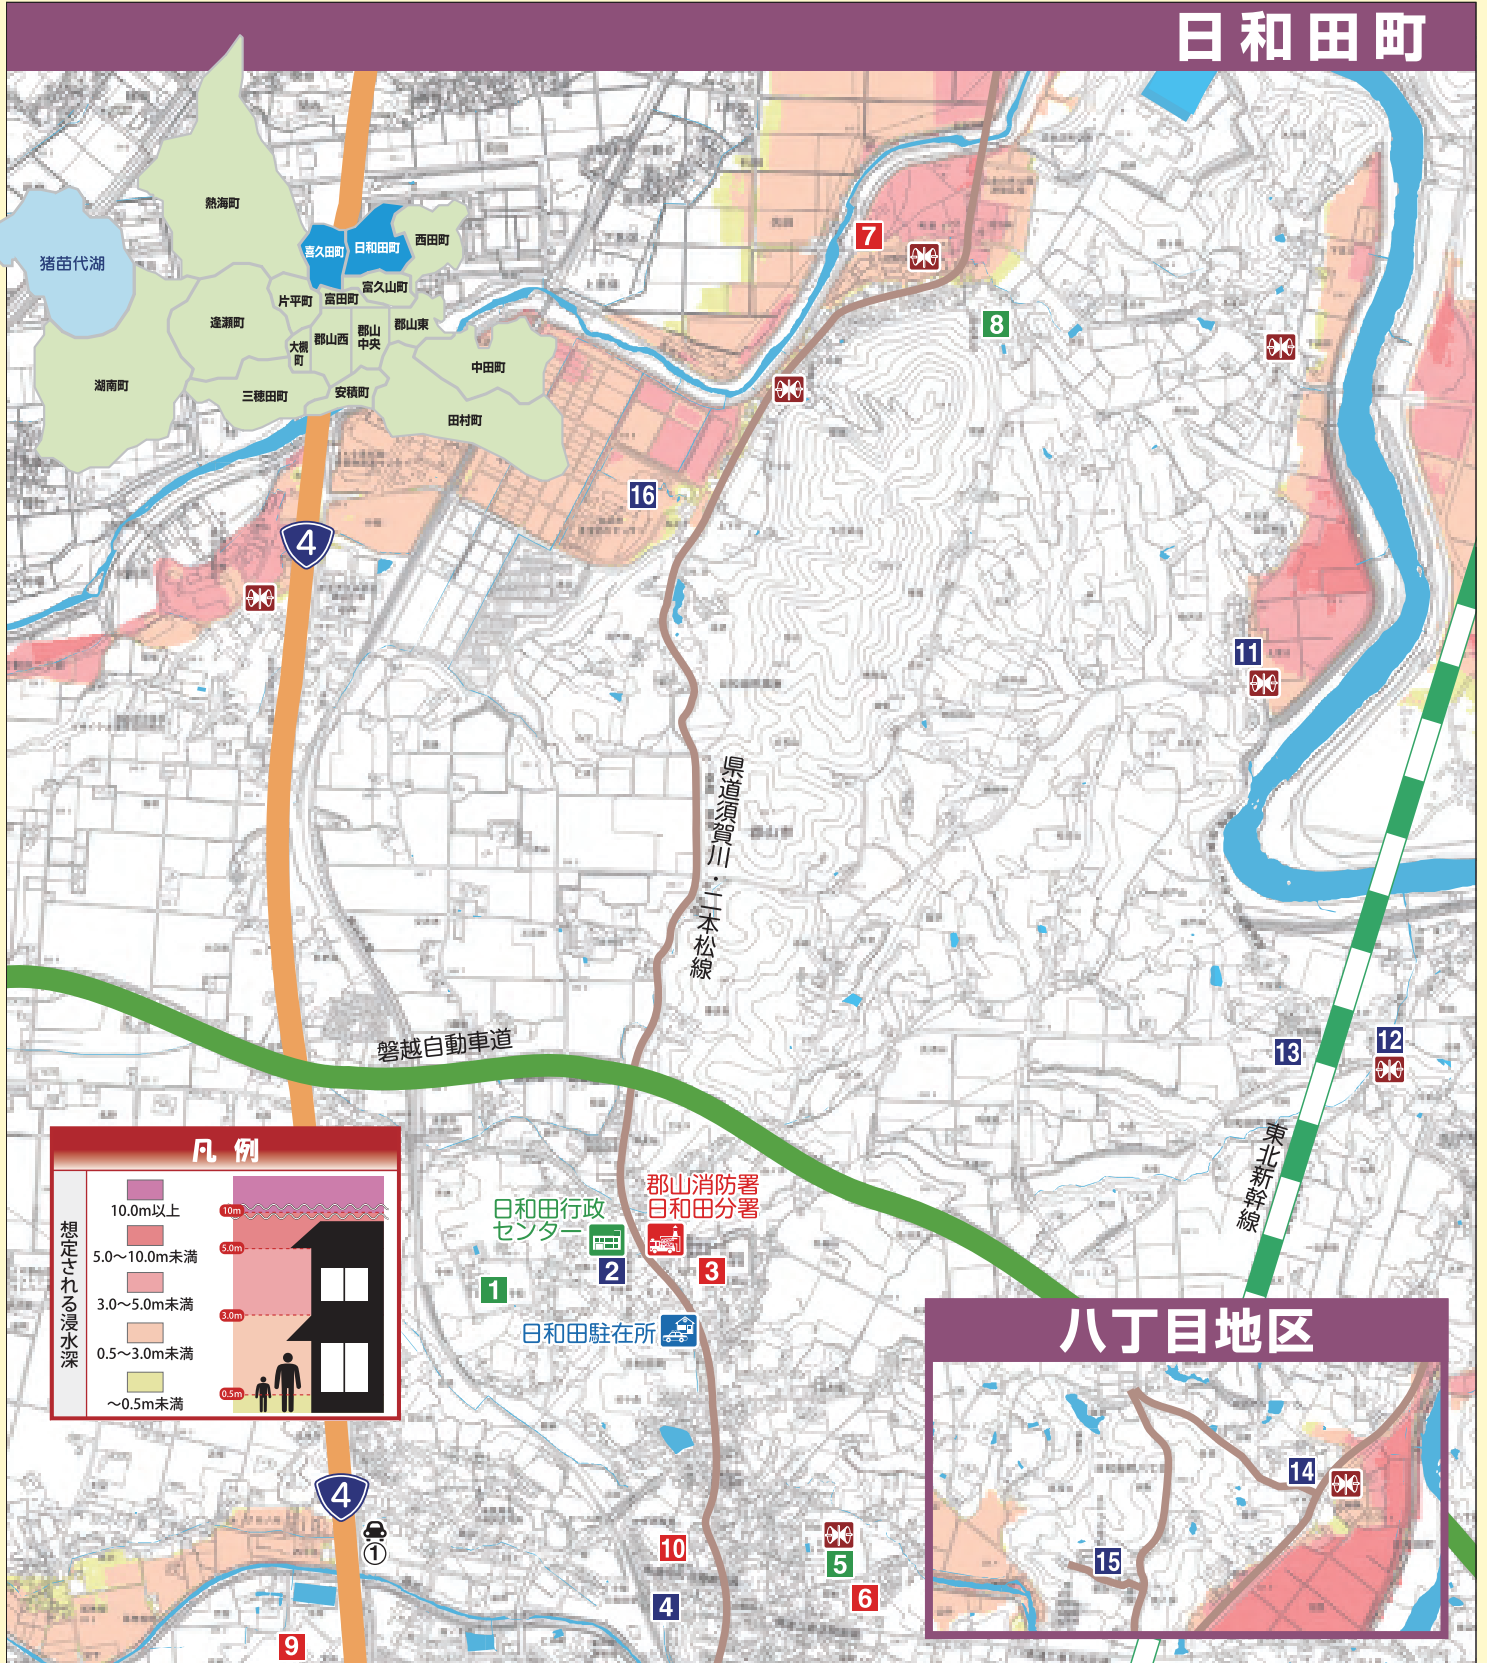

※令和4年4月の洪水ハザードマップを反映

日和田町

No.	施設名	電話番号	洪水	土砂	地震	火事	内水	火山
1	日和田中学校	Hiwada J.H.S. 958-5496	●	●	●	●	●	●
2	日和田地域交流センター	Hiwada Koryu C. 958-6550	●	●	●	●	●	●
3	安積山公園	Asakayama P. -	●	●	●	●	●	●
4	日和田公民館	Hiwada K. 958-2352	●	●	●	●	●	●
5	日和田小学校	Hiwada E.S. 958-5493	●	●	●	●	●	●
6	日向公園	Hinata P. -	●	●	●	●	●	●
7	高倉公園	Takakura P. -	●	●	●	●	●	●
8	高倉小学校	Takakura E.S. 958-4088	●	●	●	●	●	●
9	イオン郡山フェスタ店	AEON Koriyama 968-1069	●	●	●	●	●	●
10	蛇骨地藏堂南公園	Jakotsujizodo Minami P. -	●	●	●	●	●	●
11	上萱沼集会所	Kamikayanuma Shukaijo -	●	●	●	●	●	●
12	日和田公民館梅沢分館	Hiwada K. Umezawa B. -	●	●	●	●	●	●

No.	施設名	電話番号	洪水	土砂	地震	火事	内水	火山
13	延命寺	Enmeiji Temple -	●	●	●	●	●	●
14	日和田公民館八丁目分館	Hiwada K. Hacchome B. -	●	●	●	●	●	●
15	花かつみ豊心園体育館	Hanakatsumi Hoshin-en Gymnasium 958-5411	●	●	●	●	●	●
16	福島県農業総合センター	Fukushima Agricultural Technology C. 958-1700	●	●	●	●	●	●

一般市民用（車中避難予定用地）

No.	名称	想定駐車台数	備考
①	株式会社ニラク 郡山日和田店	約140台