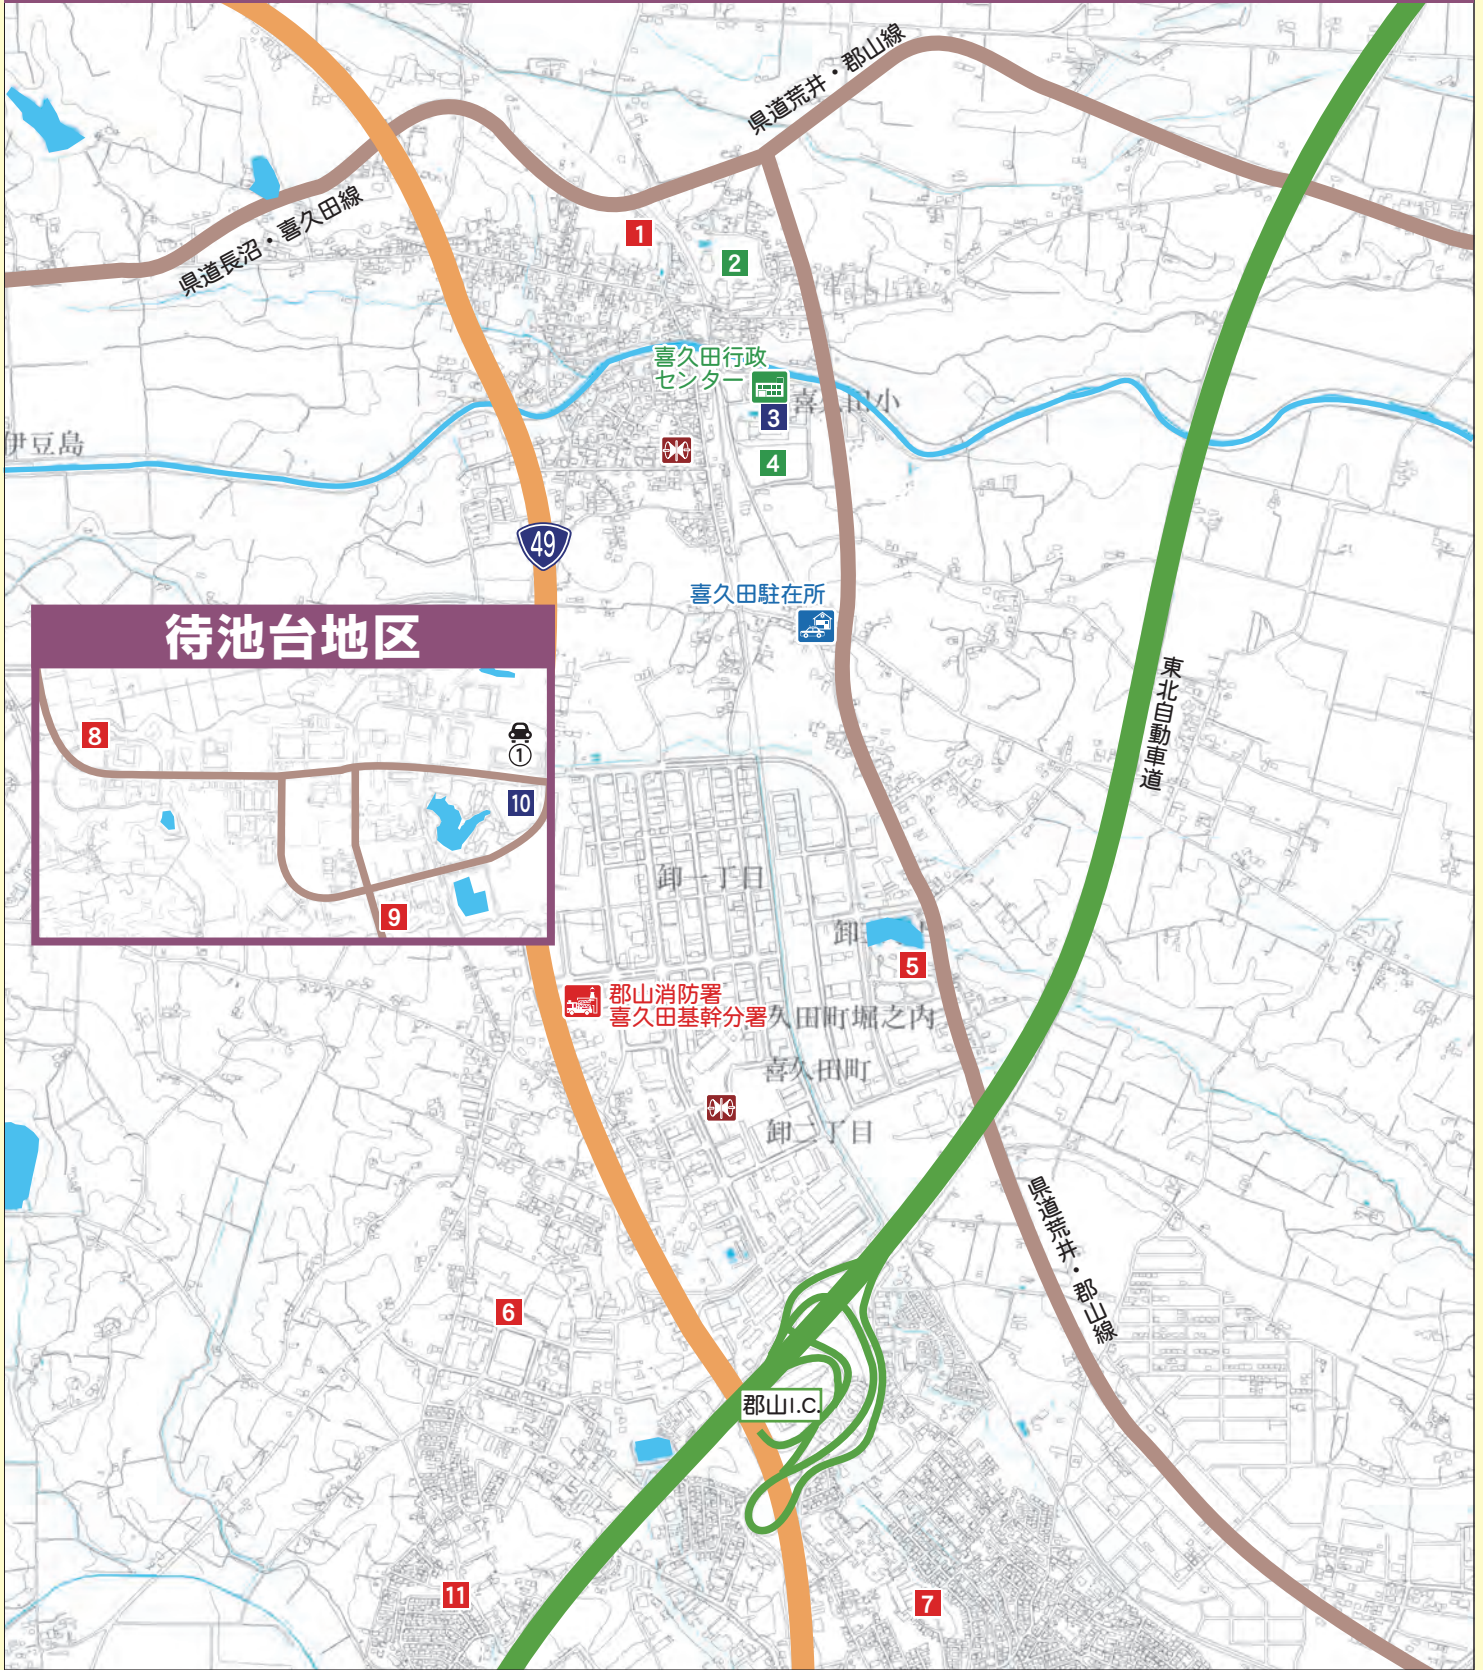

指定緊急避難場所

飲料水兼用耐震性貯水槽

行政センター・連絡所

消防本部・各分署所

指定避難所

防災行政無線

警察署・駐在所

ともに指定している避難場所

喜久田町

No.	施設名	電話番号	洪水	土砂	地震	火事	内水	火山
1	堀ノ内公園	Horinouchi P.	-	●	●	●	●	●
2	喜久田中学校	Kikuta J.H.S.	959-2204	●	●	●	●	●
3	喜久田ふれあいセンター(喜久田公民館)	Kikuta Fureai C.	959-2205	●	●	●	●	●
4	喜久田小学校	Kikuta E.S.	959-2006	●	●	●	●	●
5	宇倍公園	Ube P.	-	●	●	●	●	●
6	菖蒲池公園	Shobuike P.	-	●	●	●	●	●
7	水神館公園	Sujinodate P.	-	●	●	●	●	●
8	長橋公園	Nagahashi P.	-	●	●	●	●	●
9	深谷公園	Fukaya P.	-	●	●	●	●	●

No.	施設名	電話番号	洪水	土砂	地震	火事	内水	火山
10	西部第二体育館	Seibu 2nd Gymnasium	959-4554	●	●	●	●	●
11	丸山公園	Maruyama P.	-	●	●	●	●	●

一般市民用(車中避難予定用地)

No.	名称	想定駐車台数	備考
①	西部第二体育館	約150台