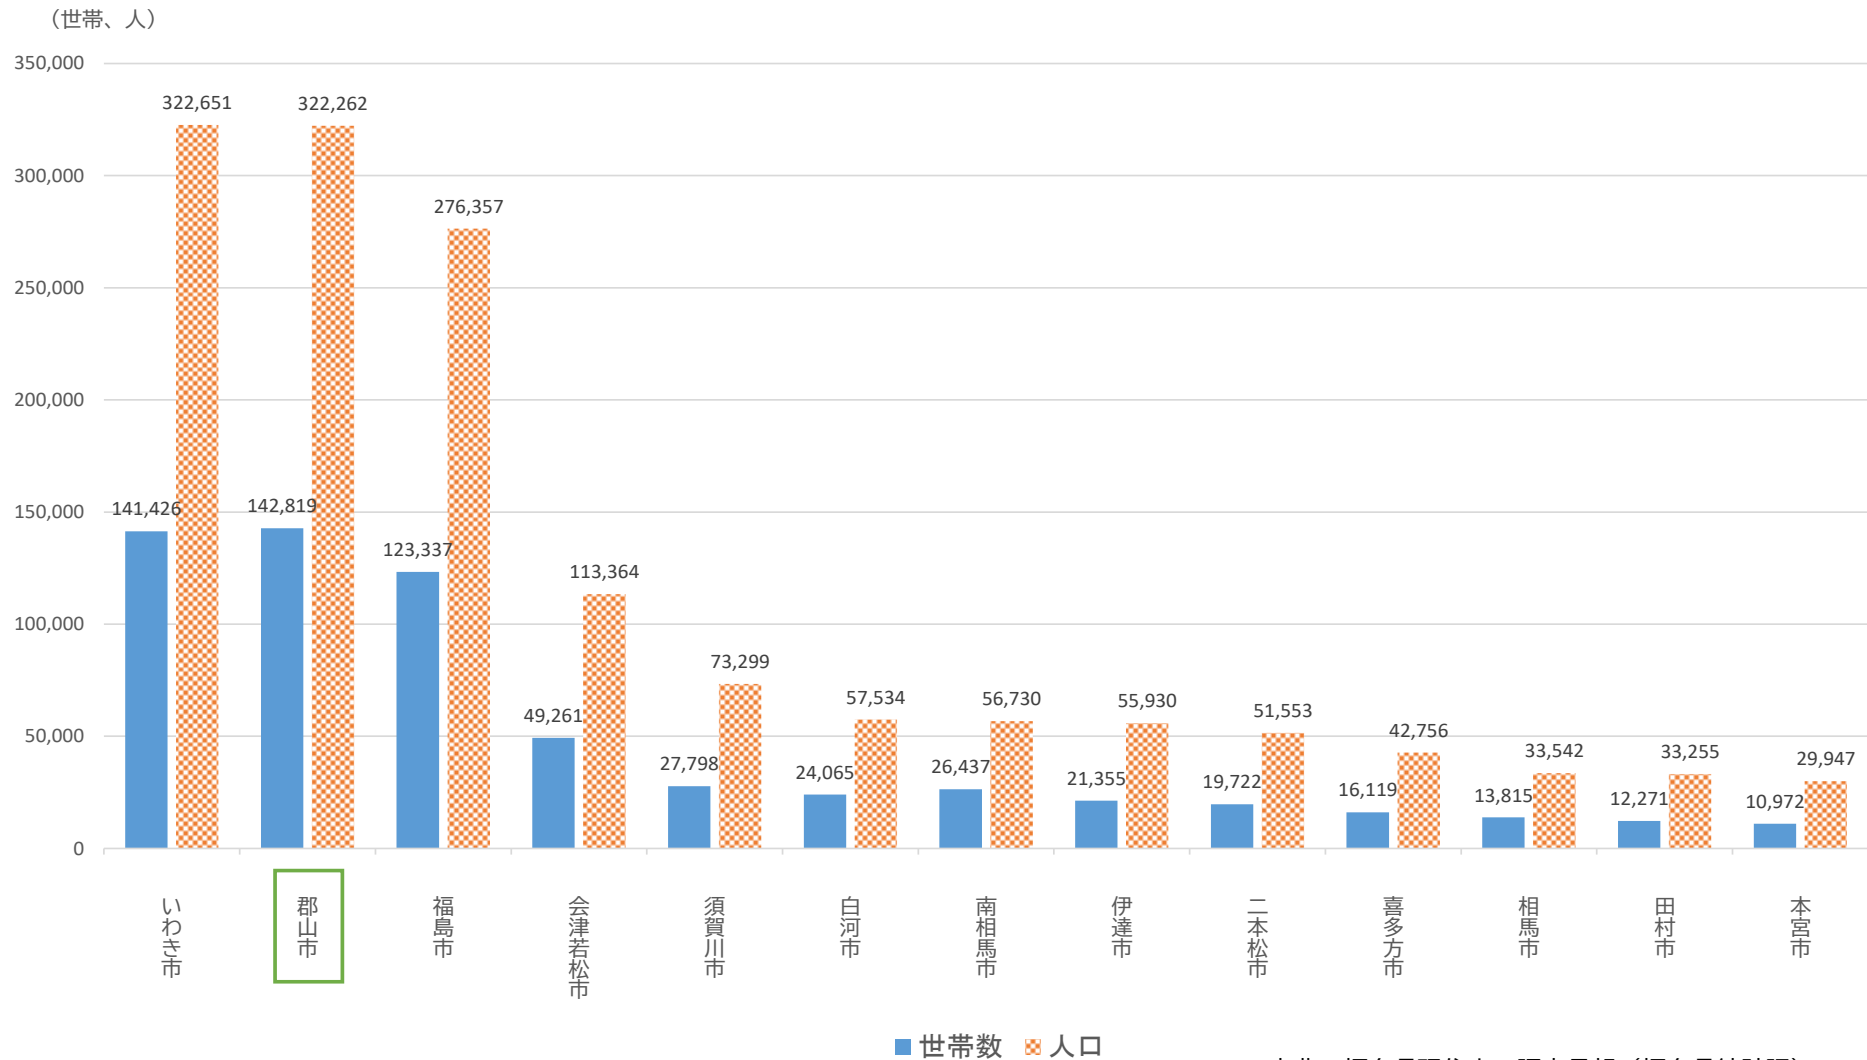

## 福島県内13市の推計人口について（2023年5月1日現在）

福島県統計課が毎月公表している福島県の推計人口のうち、県内13市の世帯数・人口を報告します。

出典：福島県現住人口調査月報（福島県統計課）