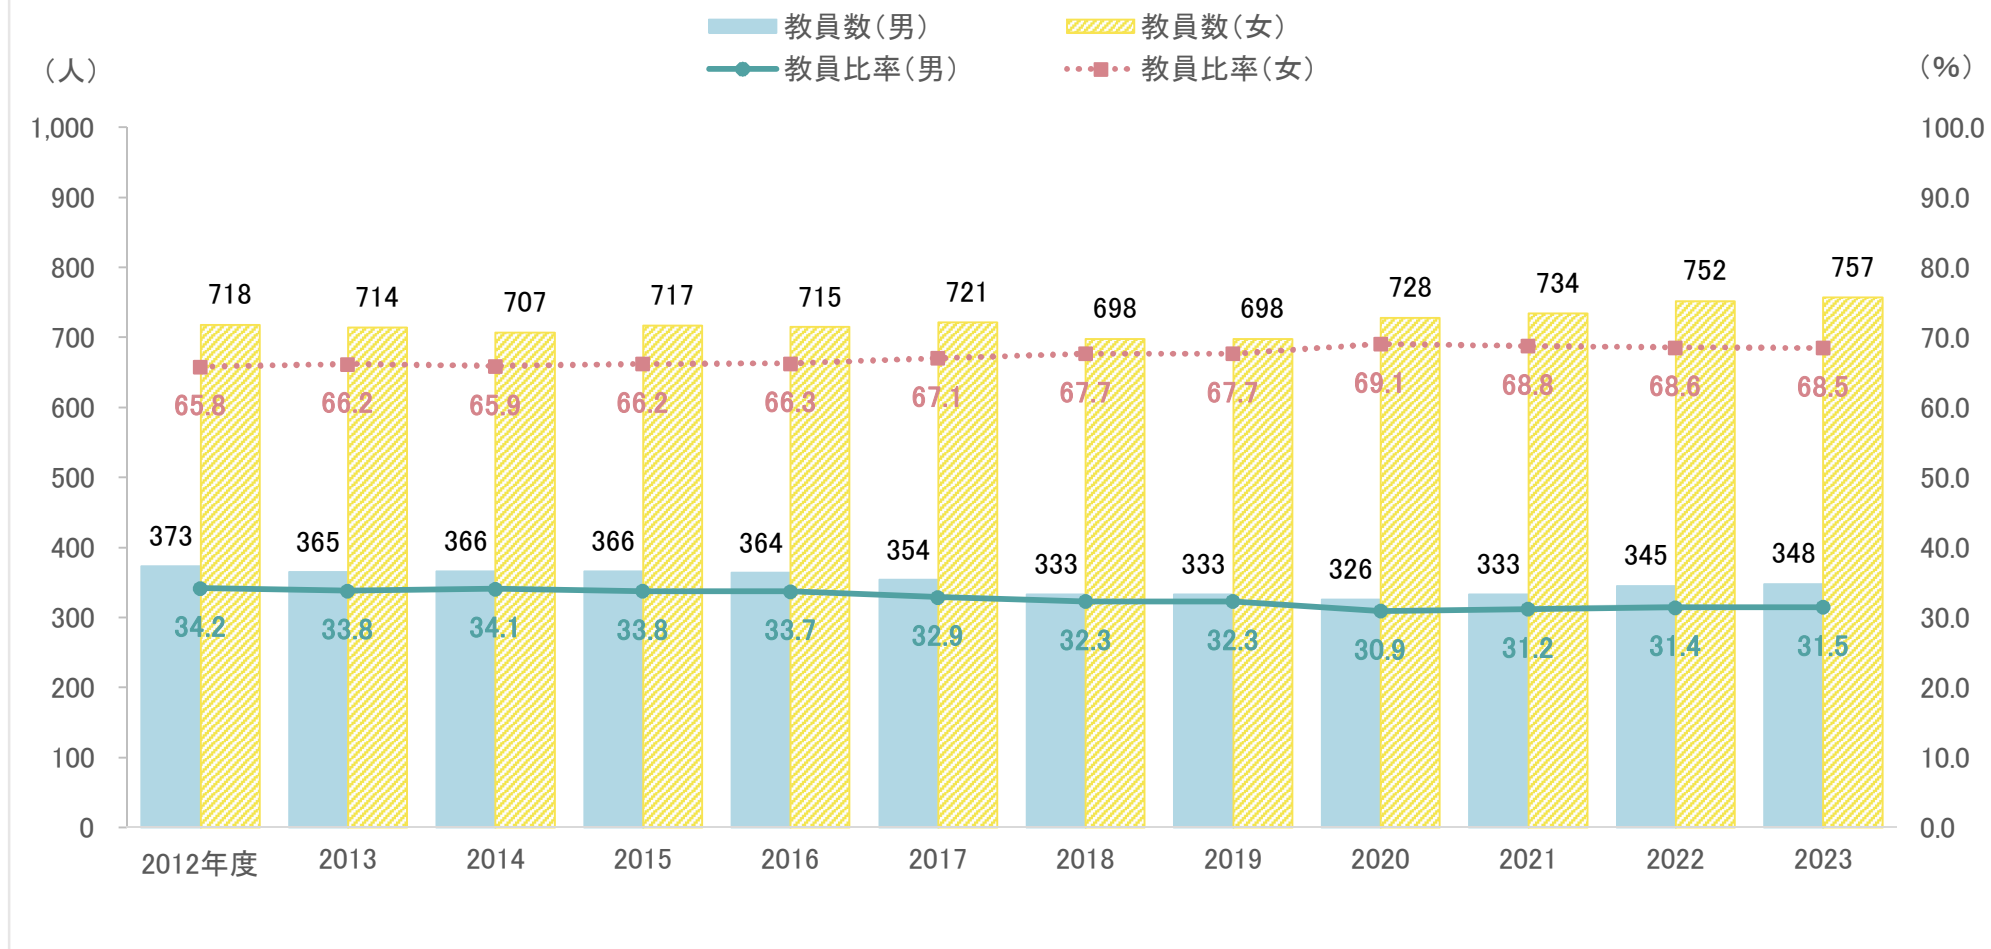

### 市立小学校教員数及び教員男女比率

※教員数は本務及び兼務教員数を含めた人数

資料:学校基本調査