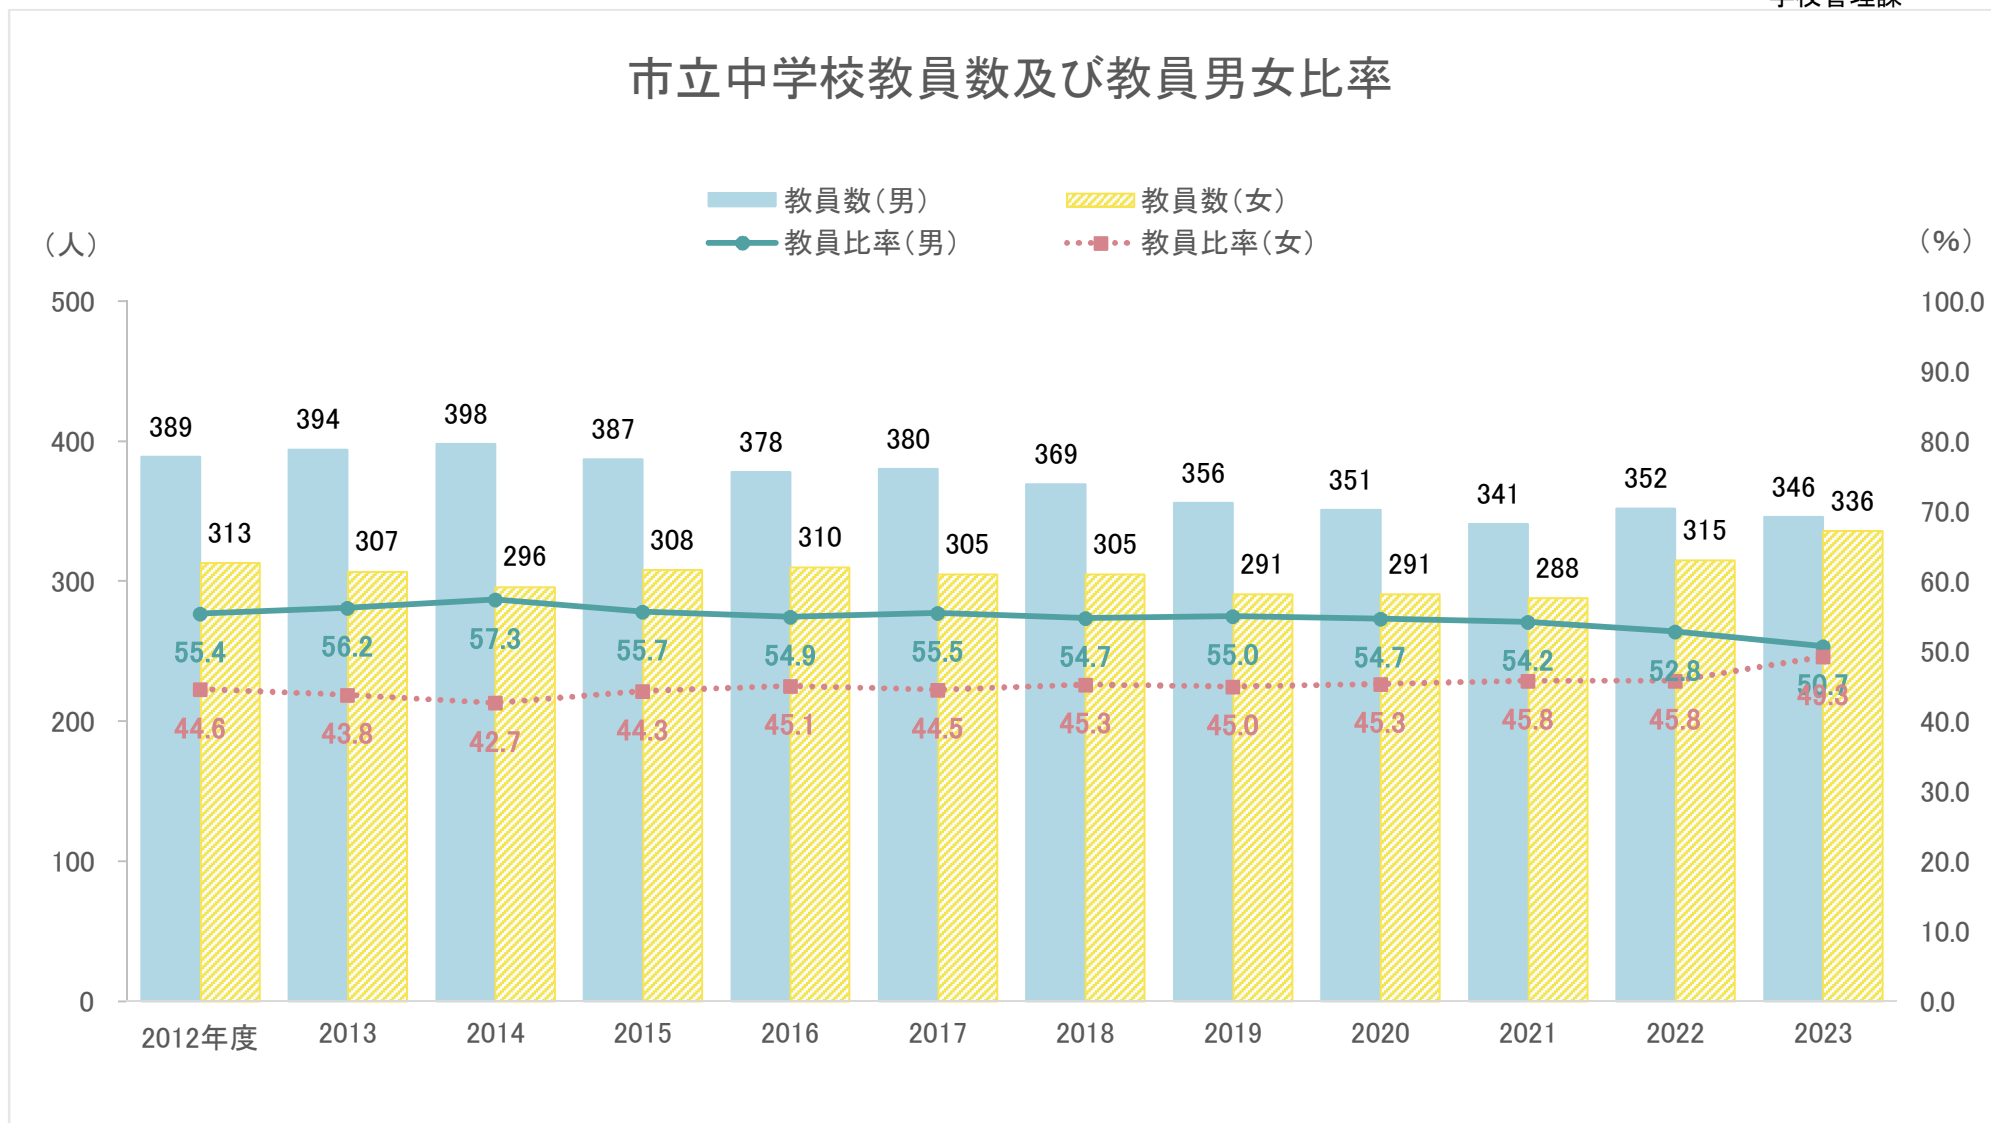

市立中学校教員数及び教員男女比率

※教員数は本務及び兼務教員数を含めた人数

資料:学校基本調査