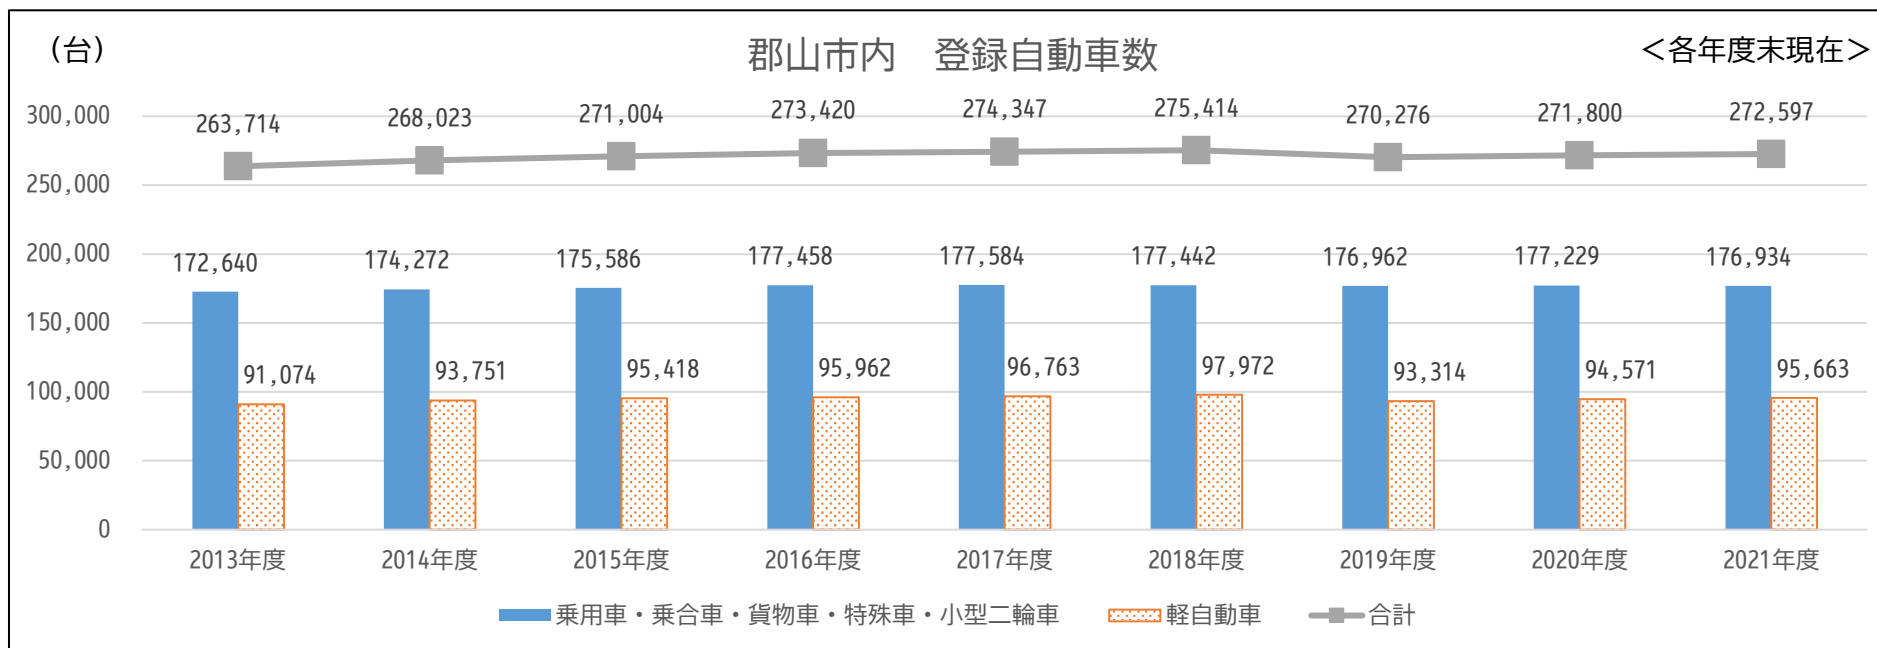

# 自動車数及び運転免許保有者数

出典：東北運輸局福島運輸支局

出典：交通白書（福島県・福島県警察本部発行）