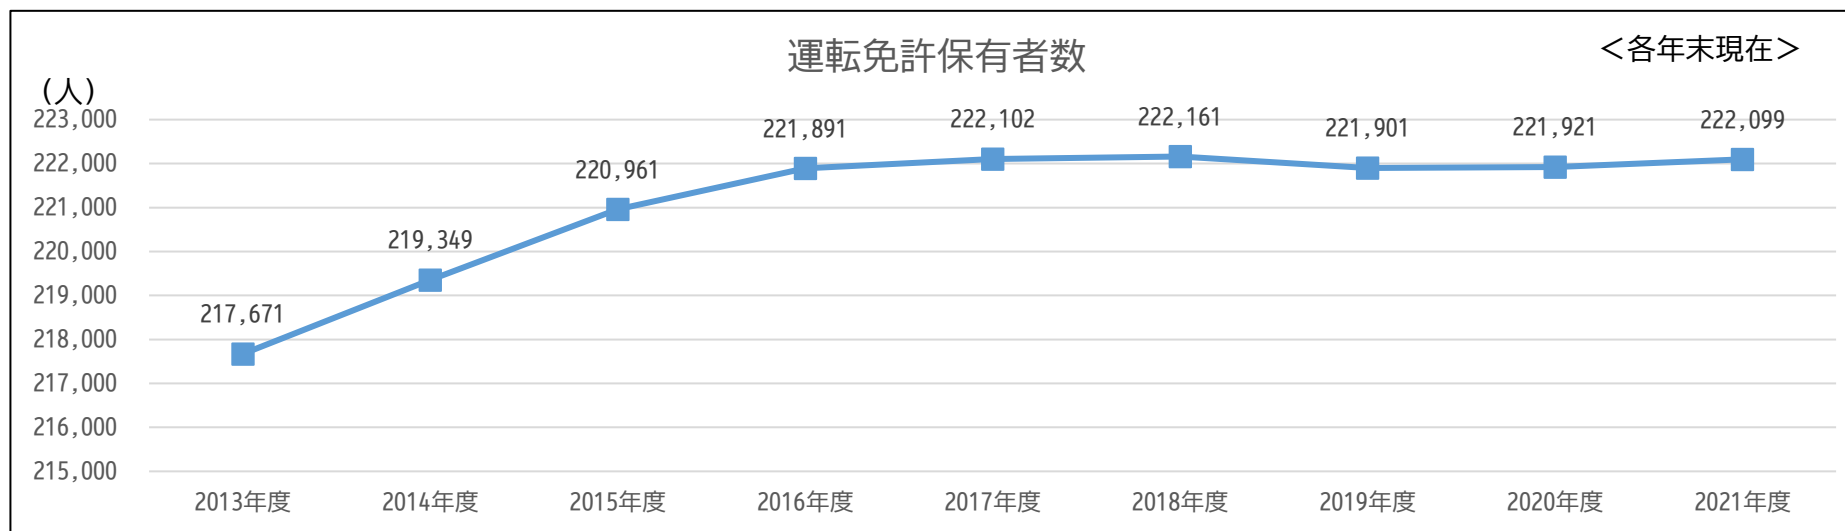

# 自動車数及び運転免許保有者数

出典：東北運輸局福島運輸支局

出典：交通白書（福島県・福島県警察本部発行）