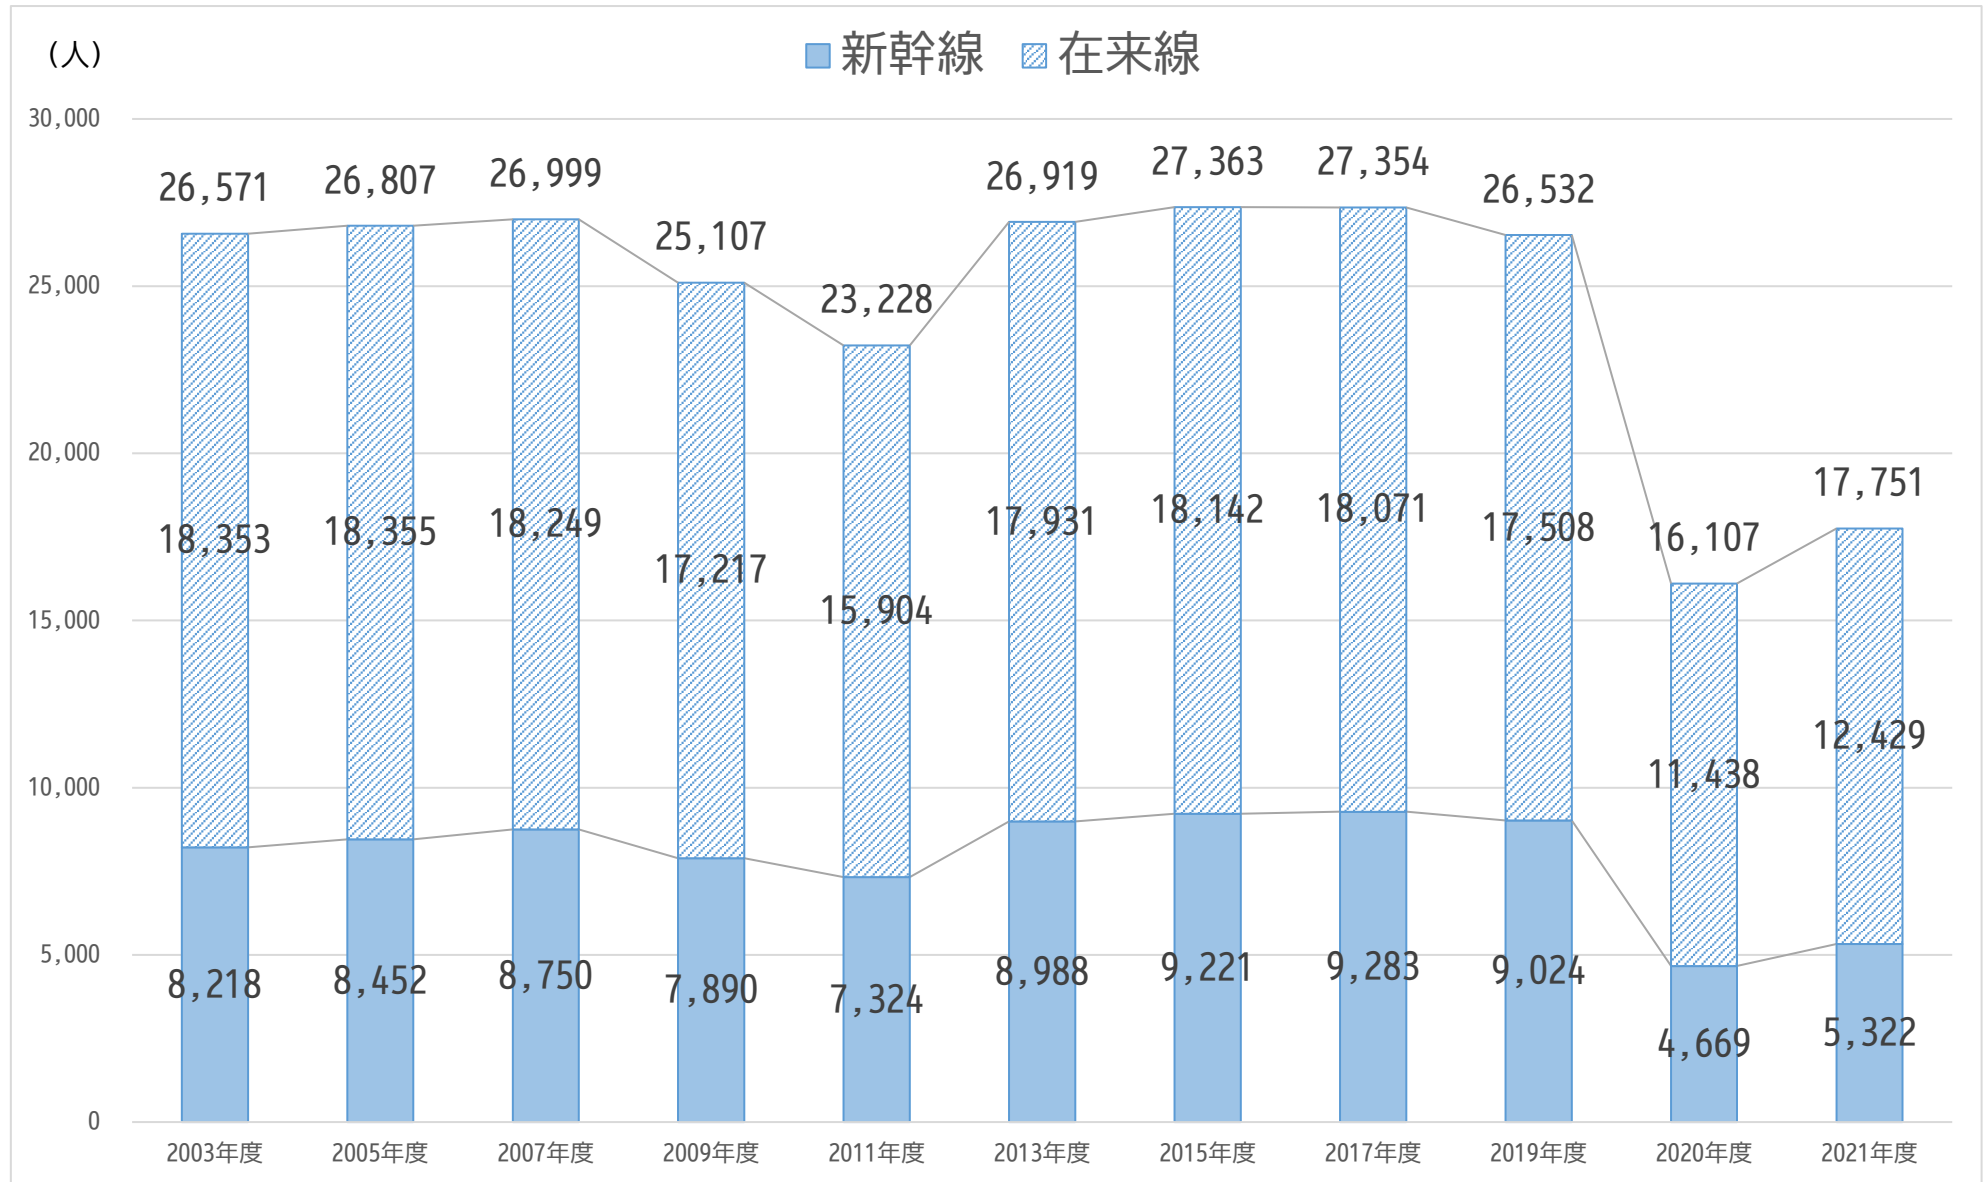

郡山駅の1日平均乗車人員の推移

出典：2013年度～2021年度はJR東日本ウェブサイト「各駅の乗車人員」、2003年度～2011年度は「郡山市史」