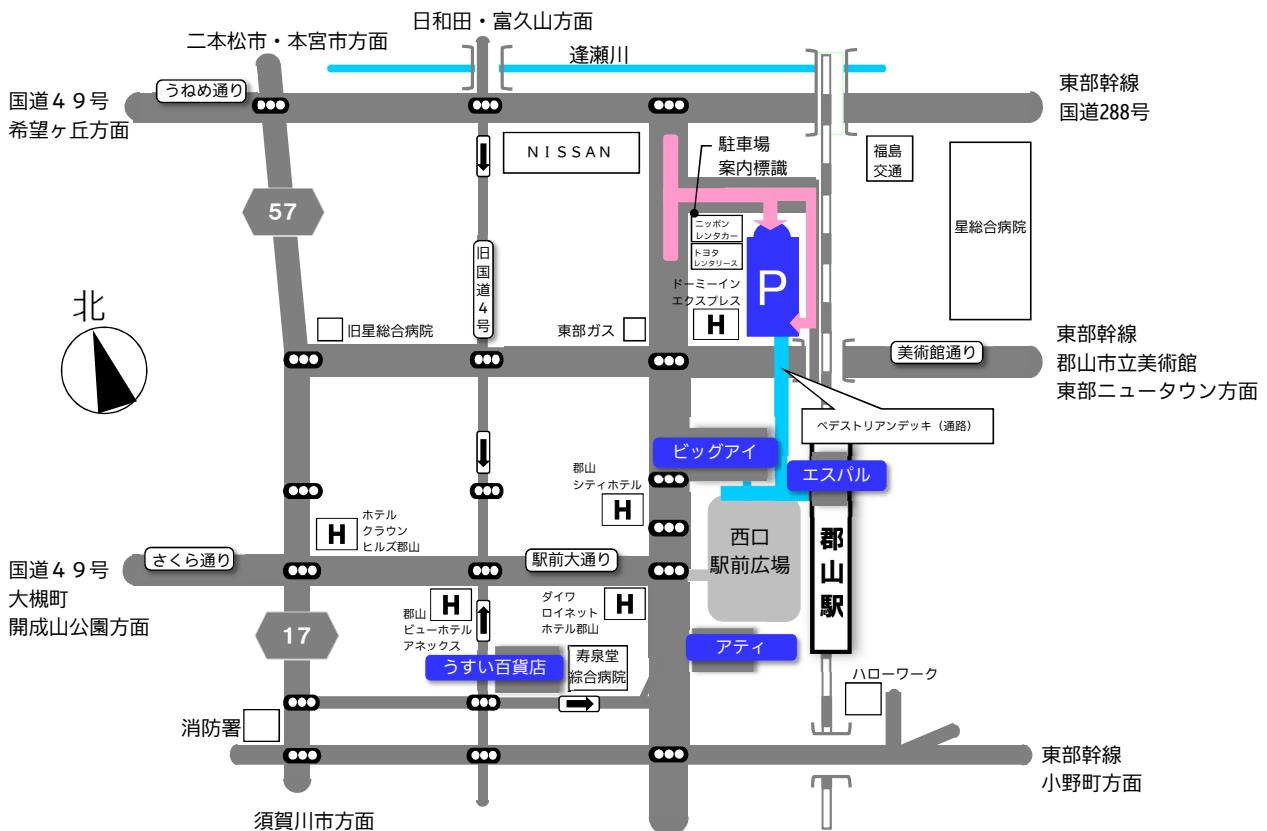

【ご利用マップ】

郡山市郡山駅西口駐車場所在地：郡山市字東宿44-4

【問い合わせ先】

駐車場管理事務所 TEL：024-924-7088
郡山市都市政策課 TEL：024-924-2321
E-mail：tosiseisaku@city.koriyama.lg.jp
URL：https://www.city.koriyama.lg.jp

【ウェブサイト】