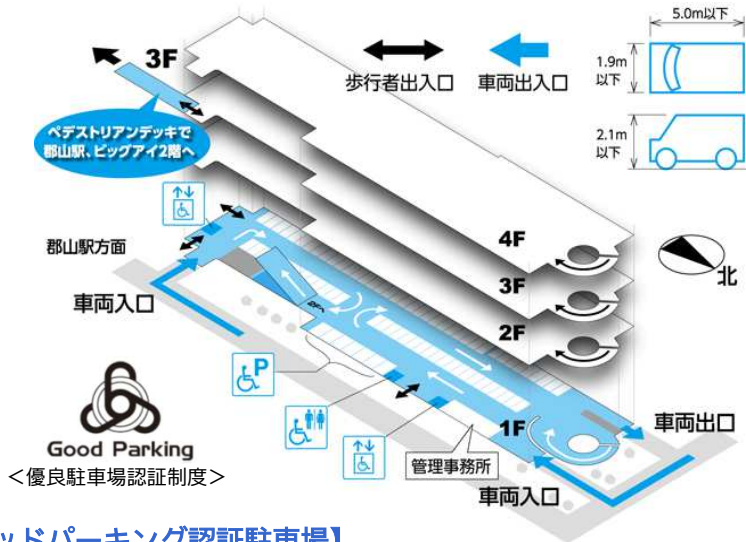

【郡山市郡山駅西口駐車場のご利用について】

- 駐車できる車両：軽自動車（二輪車を除く）・小型自動車・普通自動車
- 入口発券機、事前精算機、出口精算機は全て全自動です。
- 場内には段差が無く、トイレやエレベーターも身体障がい者対応です。

【サービス券（時間券）がもらえる店舗】

以下の店舗でお買い物やお食事等をすると、ご利用金額に応じてサービス券（当駐車場の時間券）がもらえます。

※具体的なサービス内容については、各店舗にお尋ねください。

- ビッグアイ
- ○モルティ（1～5階）
- ○美容室ジョイ・ゼル（5階他4店舗）

- ○エスパル
- ○うすい百貨店
- ○アティ
- ※一部店舗を除く

【グッドパーキング認証駐車場】

本施設は身体に障がいがある方でも安心してご利用頂けます。

- 多目的トイレあり
- 点字ブロックあり
- 盲導犬通行可
- 車椅子対応エレベーターあり
- 身体障がい者用駐車スペースあり
- 身体障がい者用対応スロープあり