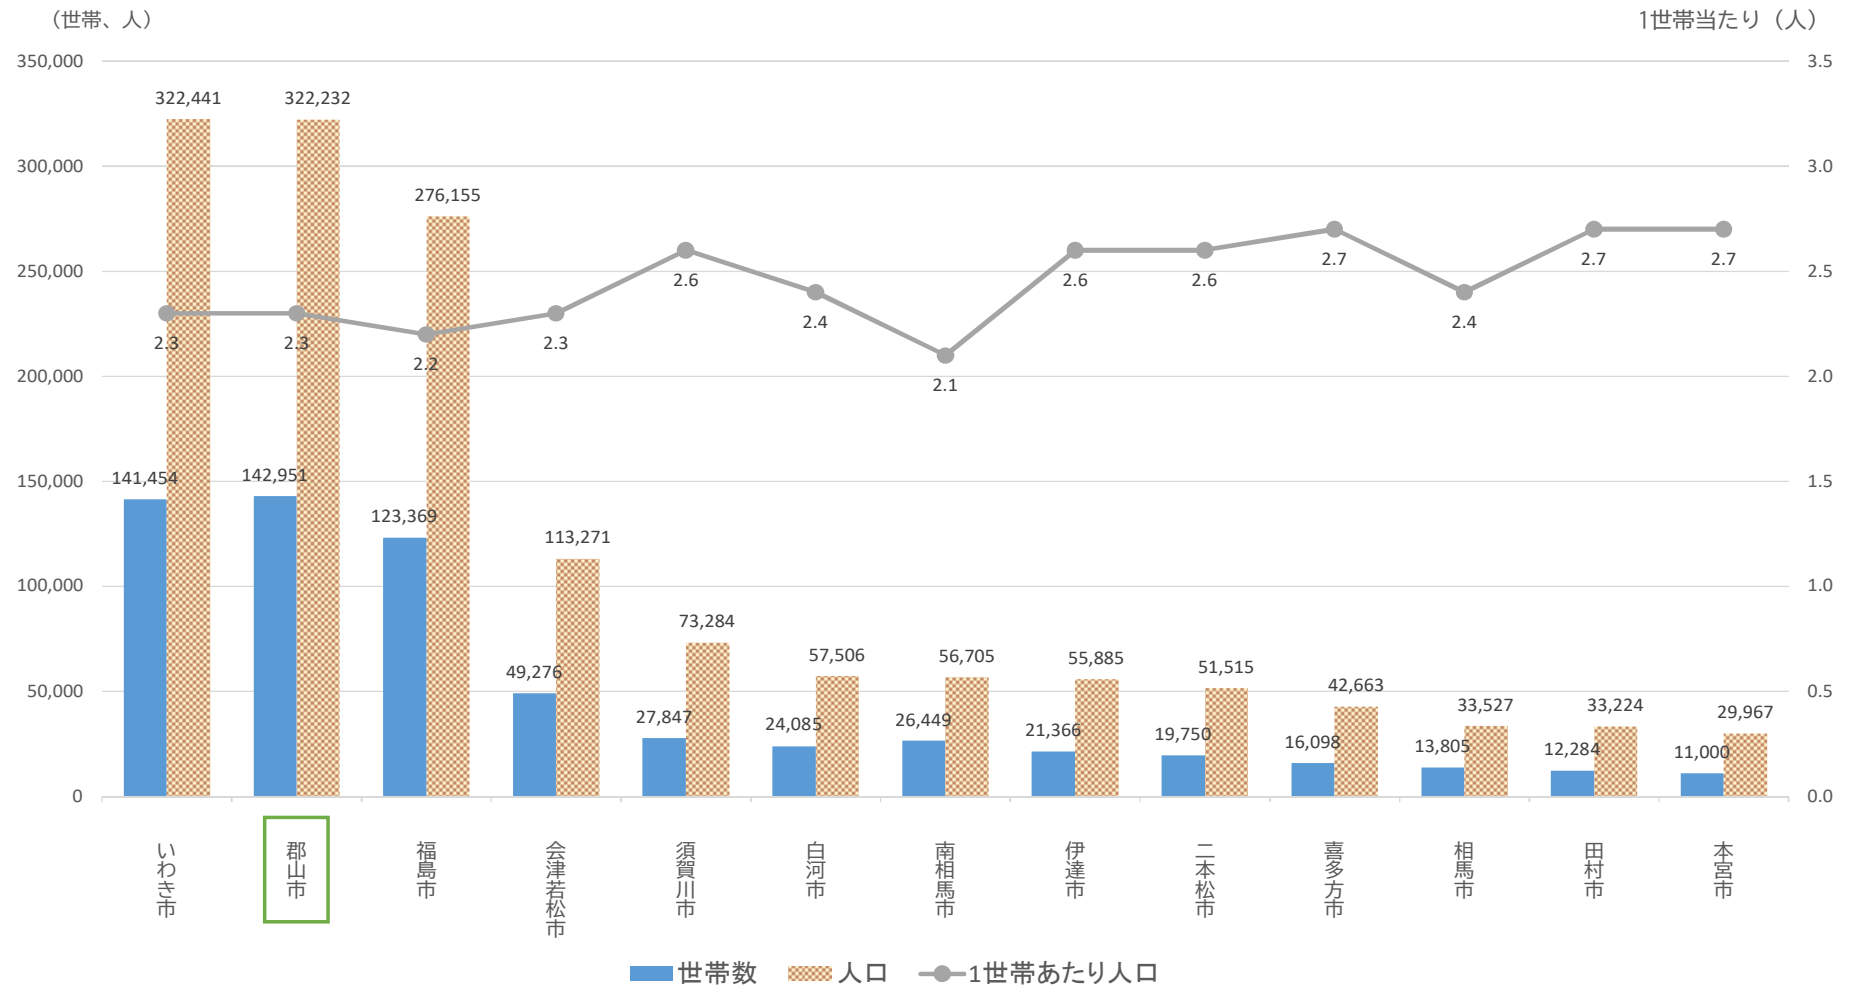

福島県内13市の推計人口について（2023年6月1日現在）

福島県統計課が毎月公表している福島県の推計人口のうち、県内13市の世帯数・人口を報告します。

出典：福島県現住人口調査月報（福島県統計課）