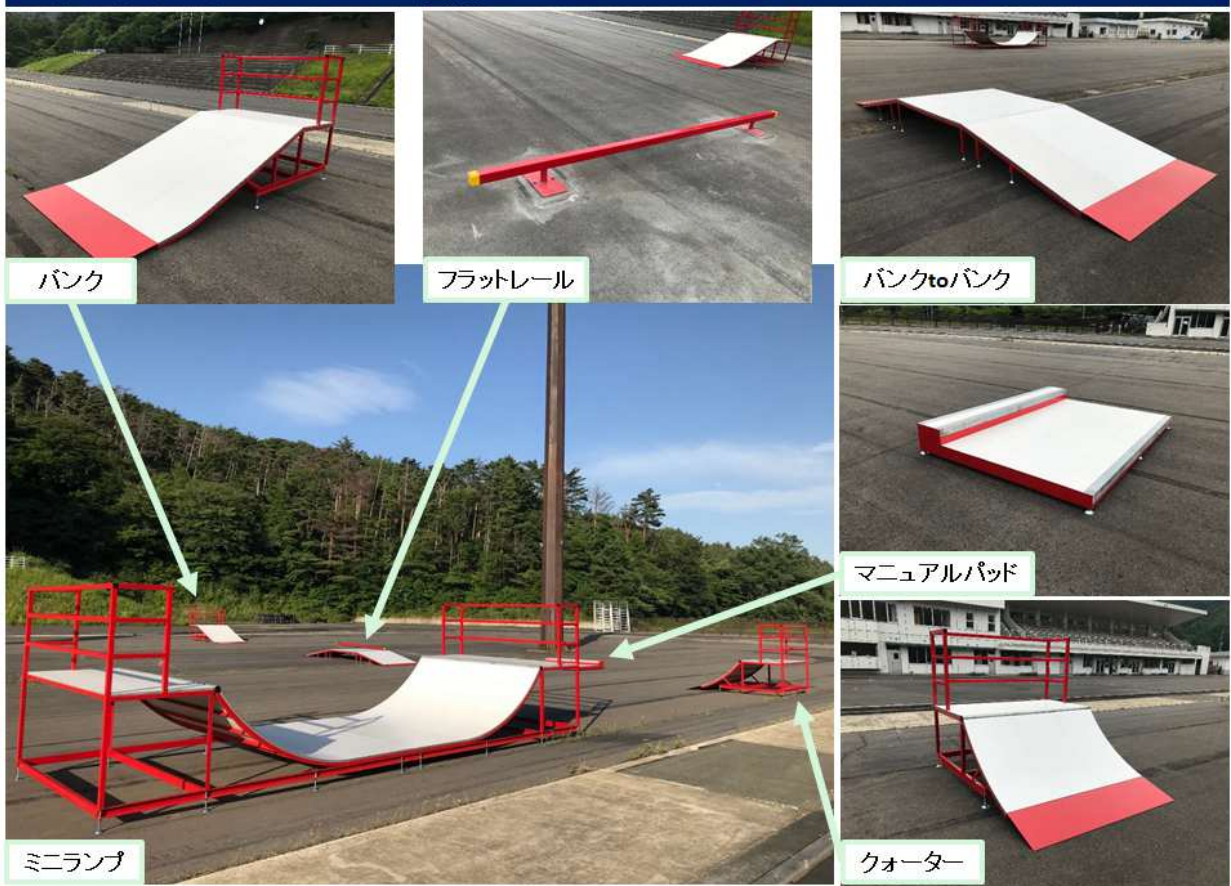

スケートボードセクションの種類

2024（令和6）年に郡山市は市制施行100周年を迎えます!!

ひらけ 未来へ こおりやま