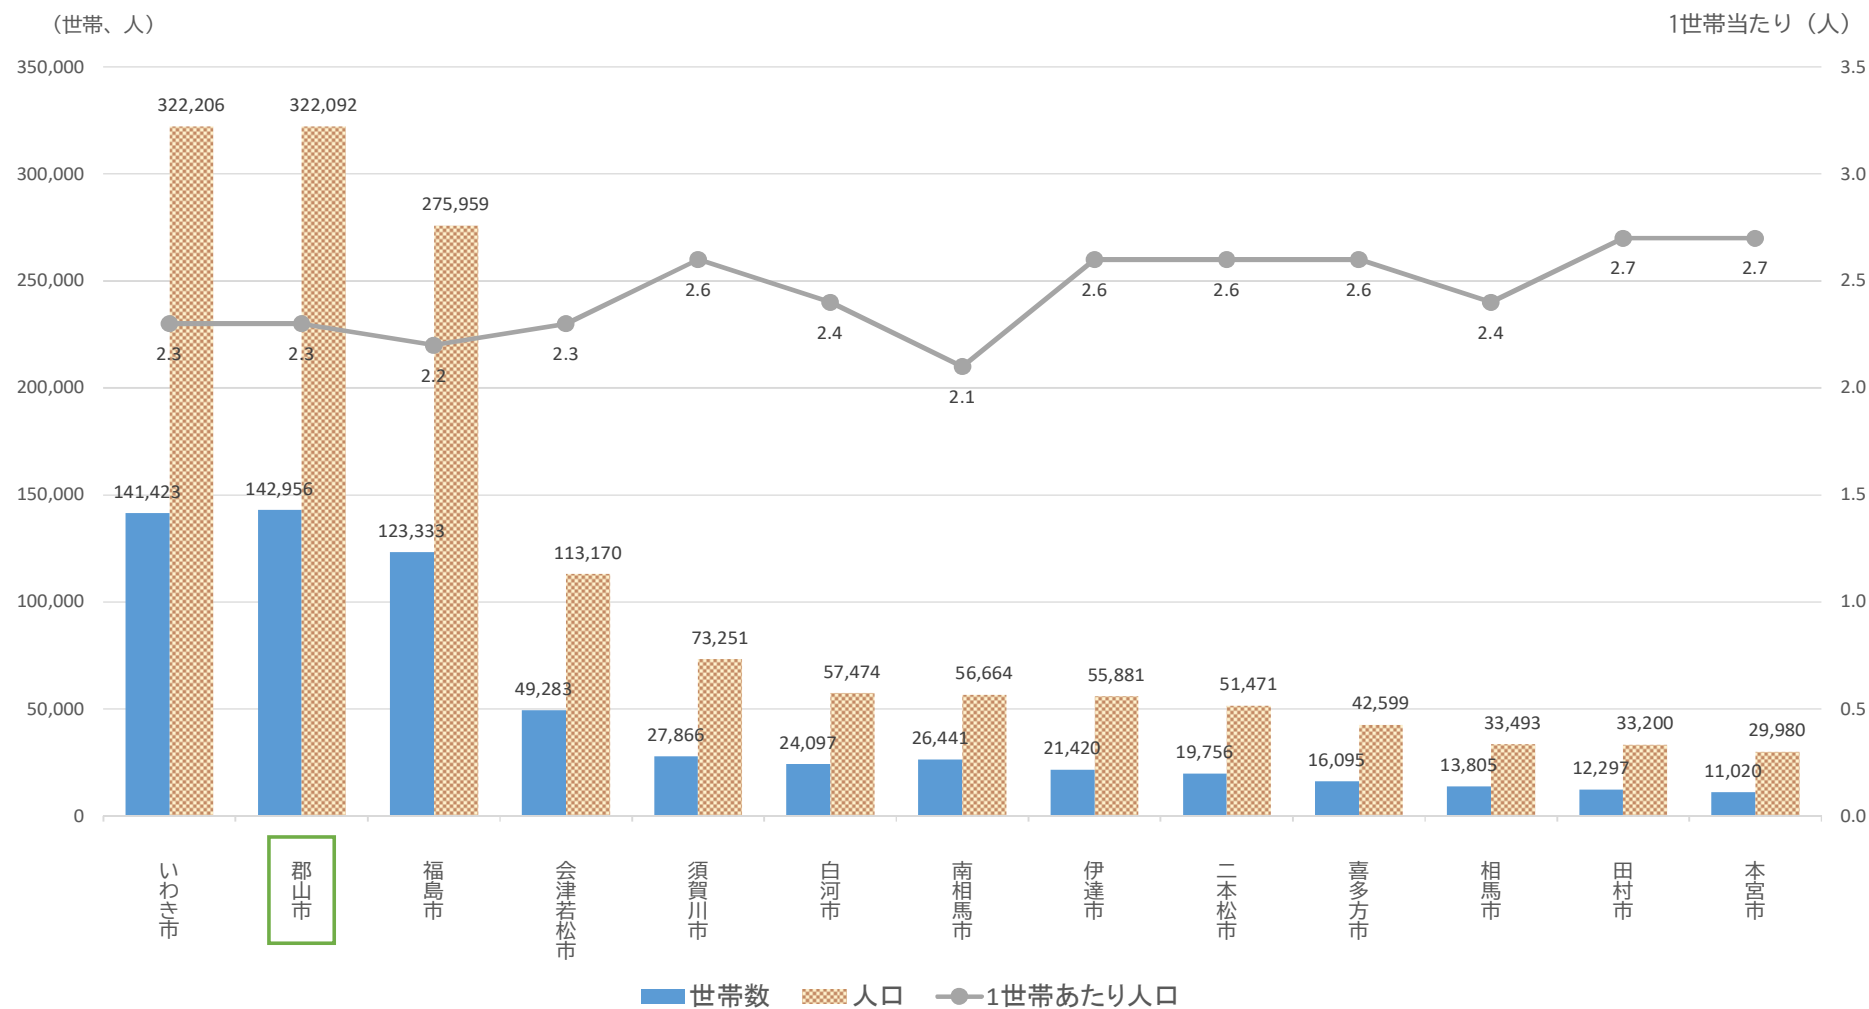

福島県内13市の推計人口について（2023年7月1日現在）

福島県統計課が毎月公表している福島県の推計人口のうち、県内13市の世帯数・人口を報告します。

福島県内13市の推計人口（2023年7月1日）の対前月比について

※ 1世帯当たりの人数は喜多方市が0.1人減少、他の12市は増減なし。