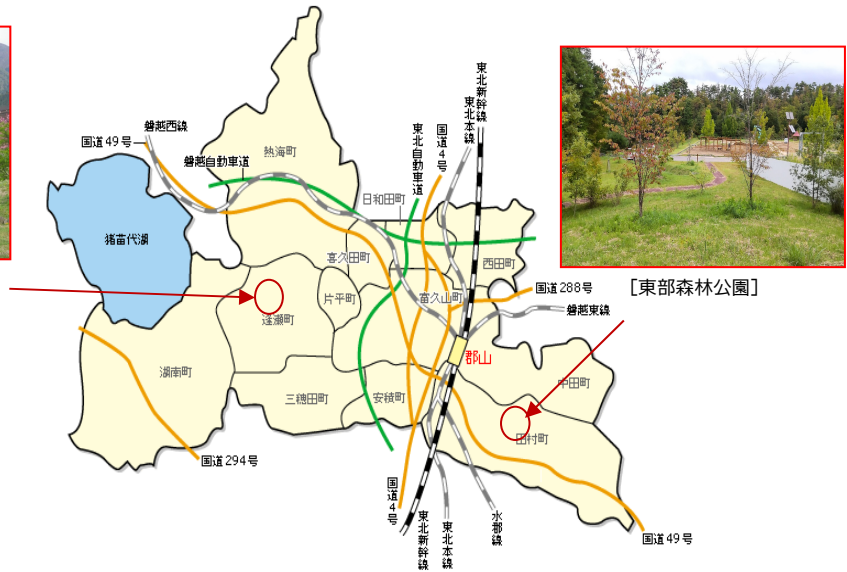

2024（令和6）年に郡山市は市制施行100周年を迎えます！！

ひらけ 未来へ こおりやま

5 位置図

〔高篠山森林公園〕

〔東部森林公園〕

6 各森林公園の概要

【高篠山森林公園】

- 1 所在地：郡山市逢瀬町多田野字高篠 1-6
- 2 開設年月：1995（H7）年4月
- 3 敷地面積：67.0ha
- 4 施設情報：
 - 管理棟、森の体育館、炊事棟、遊歩道、
 - バンガロー6棟、屋外トイレ2棟、
 - テントサイト14区画（大2、中5、小7）
 - 4月1日から11月30日まで開園
 - （12～3月は冬季休園）

〔東部森林公園見晴台〕