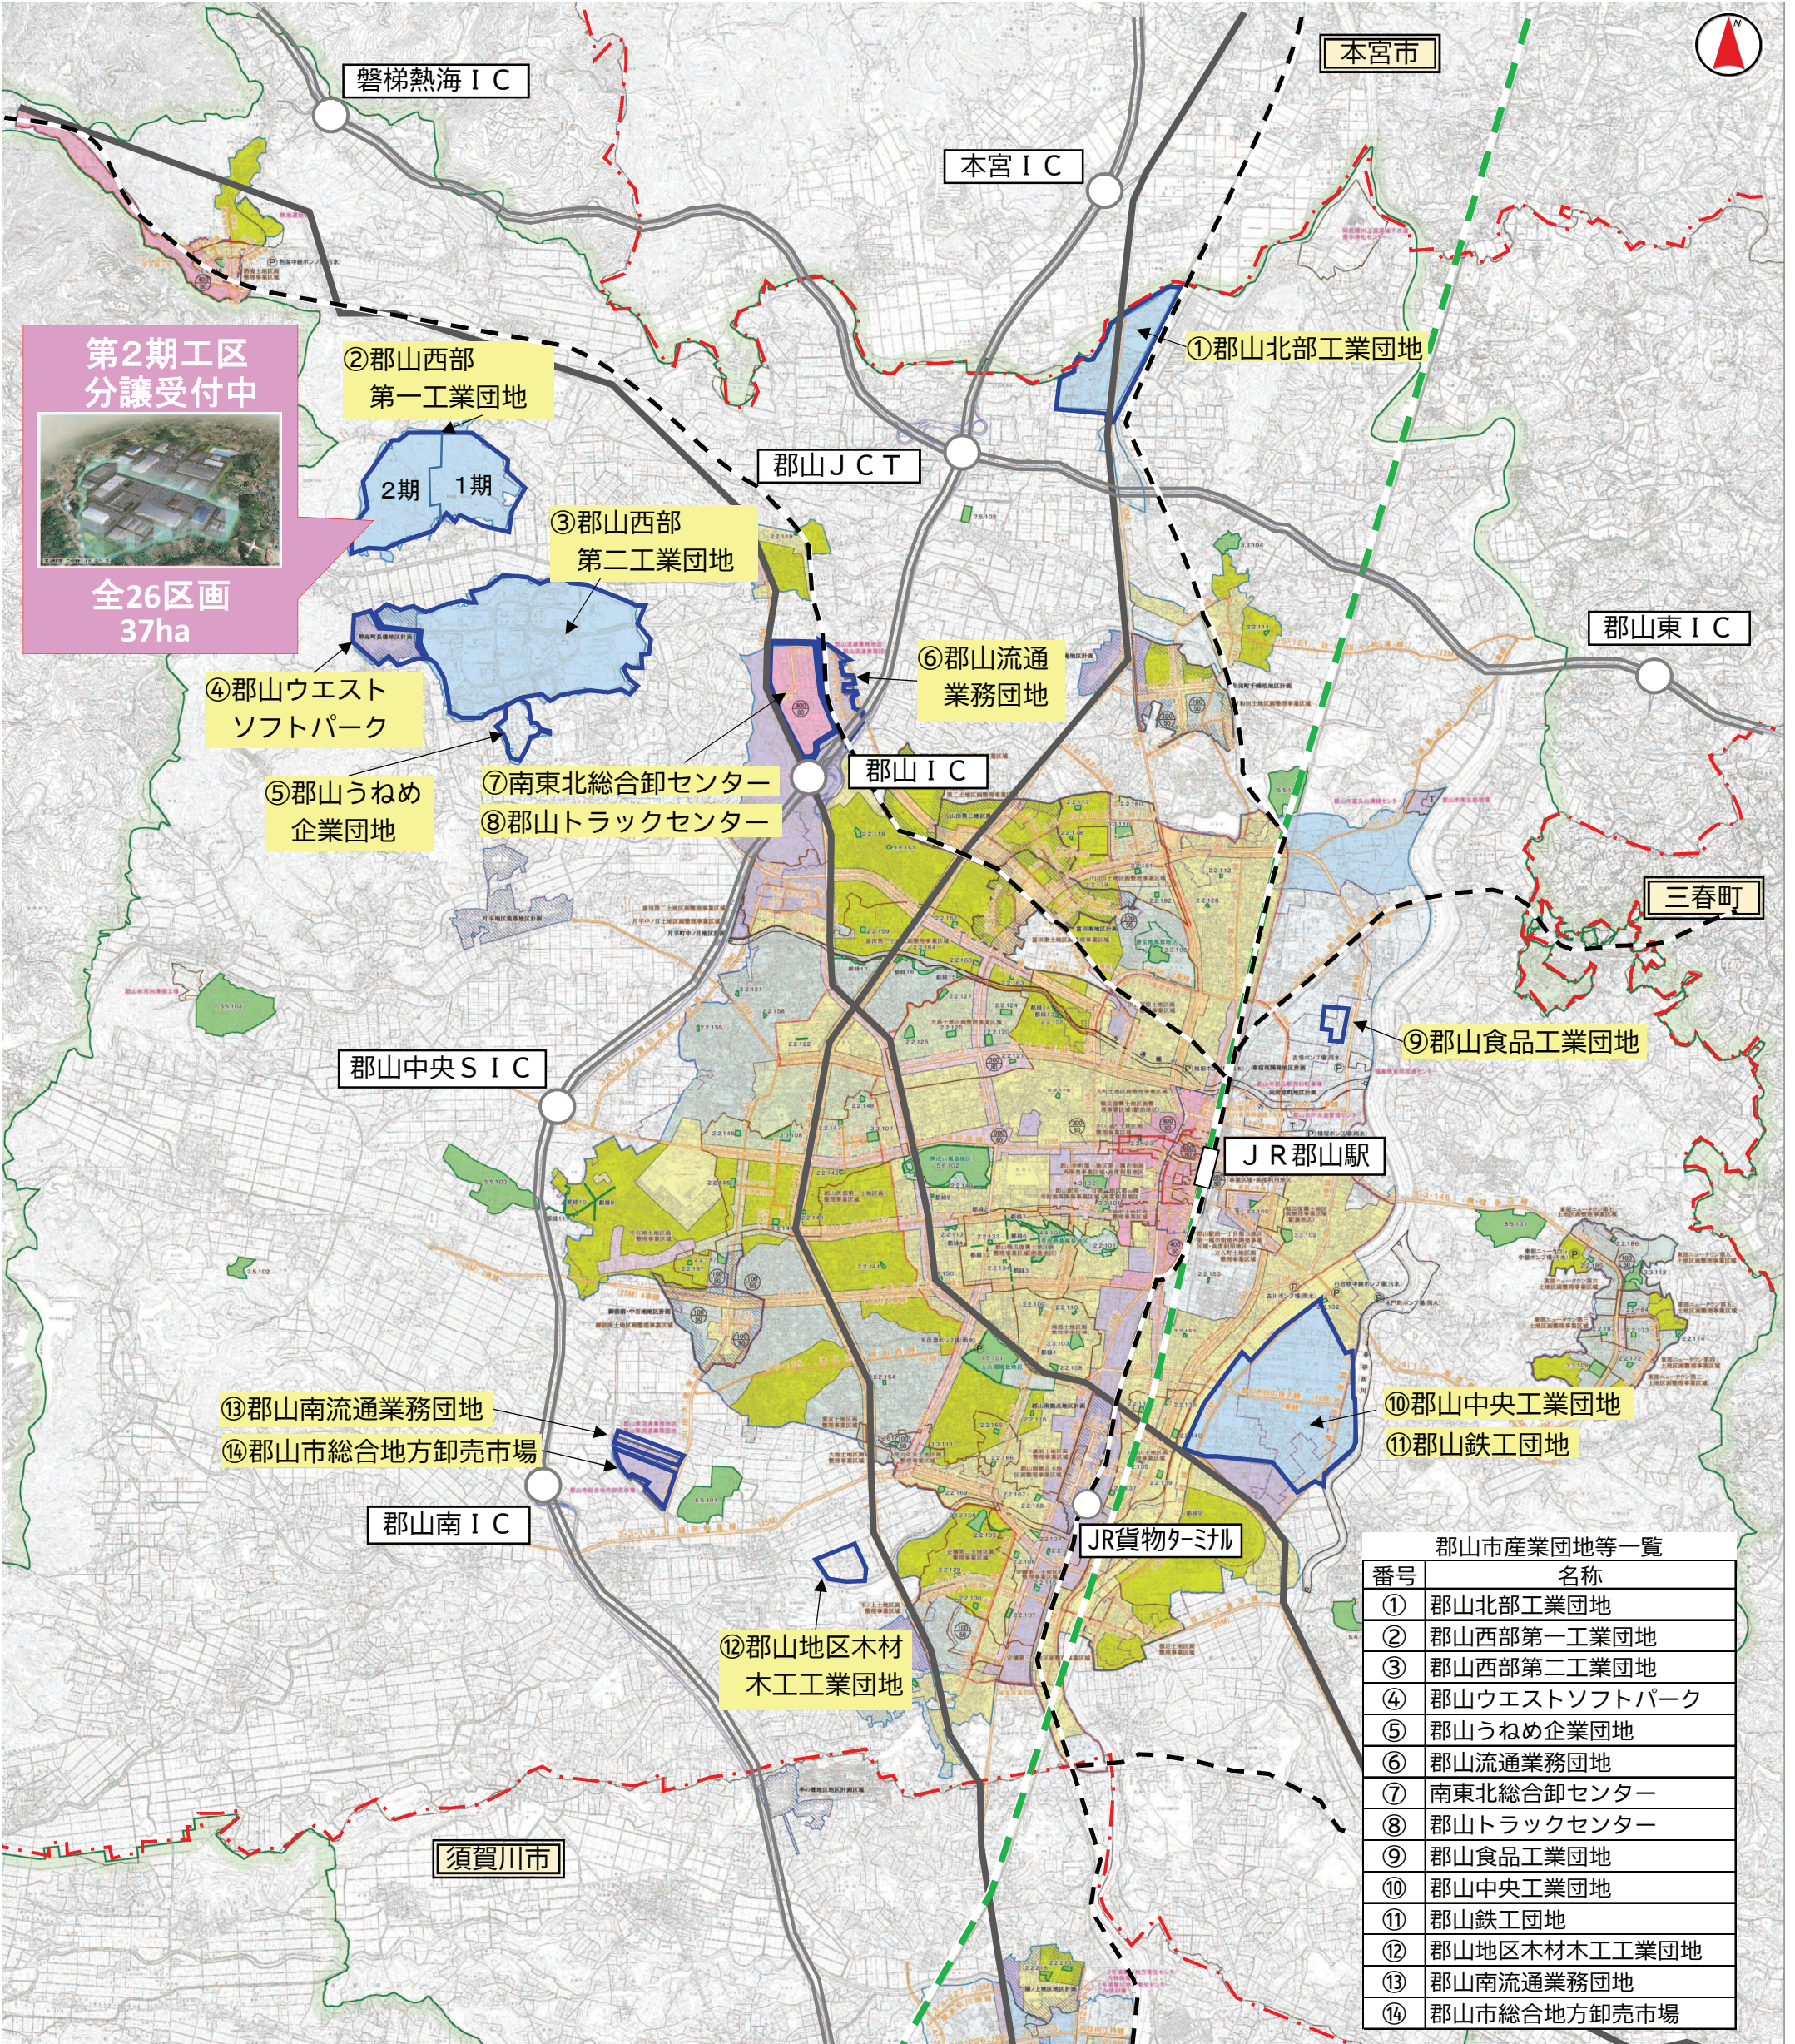

郡山市産業団地等分布図

凡例

- 高速自動車道
- 国道
- 東北新幹線
- J R 線 (在来線)