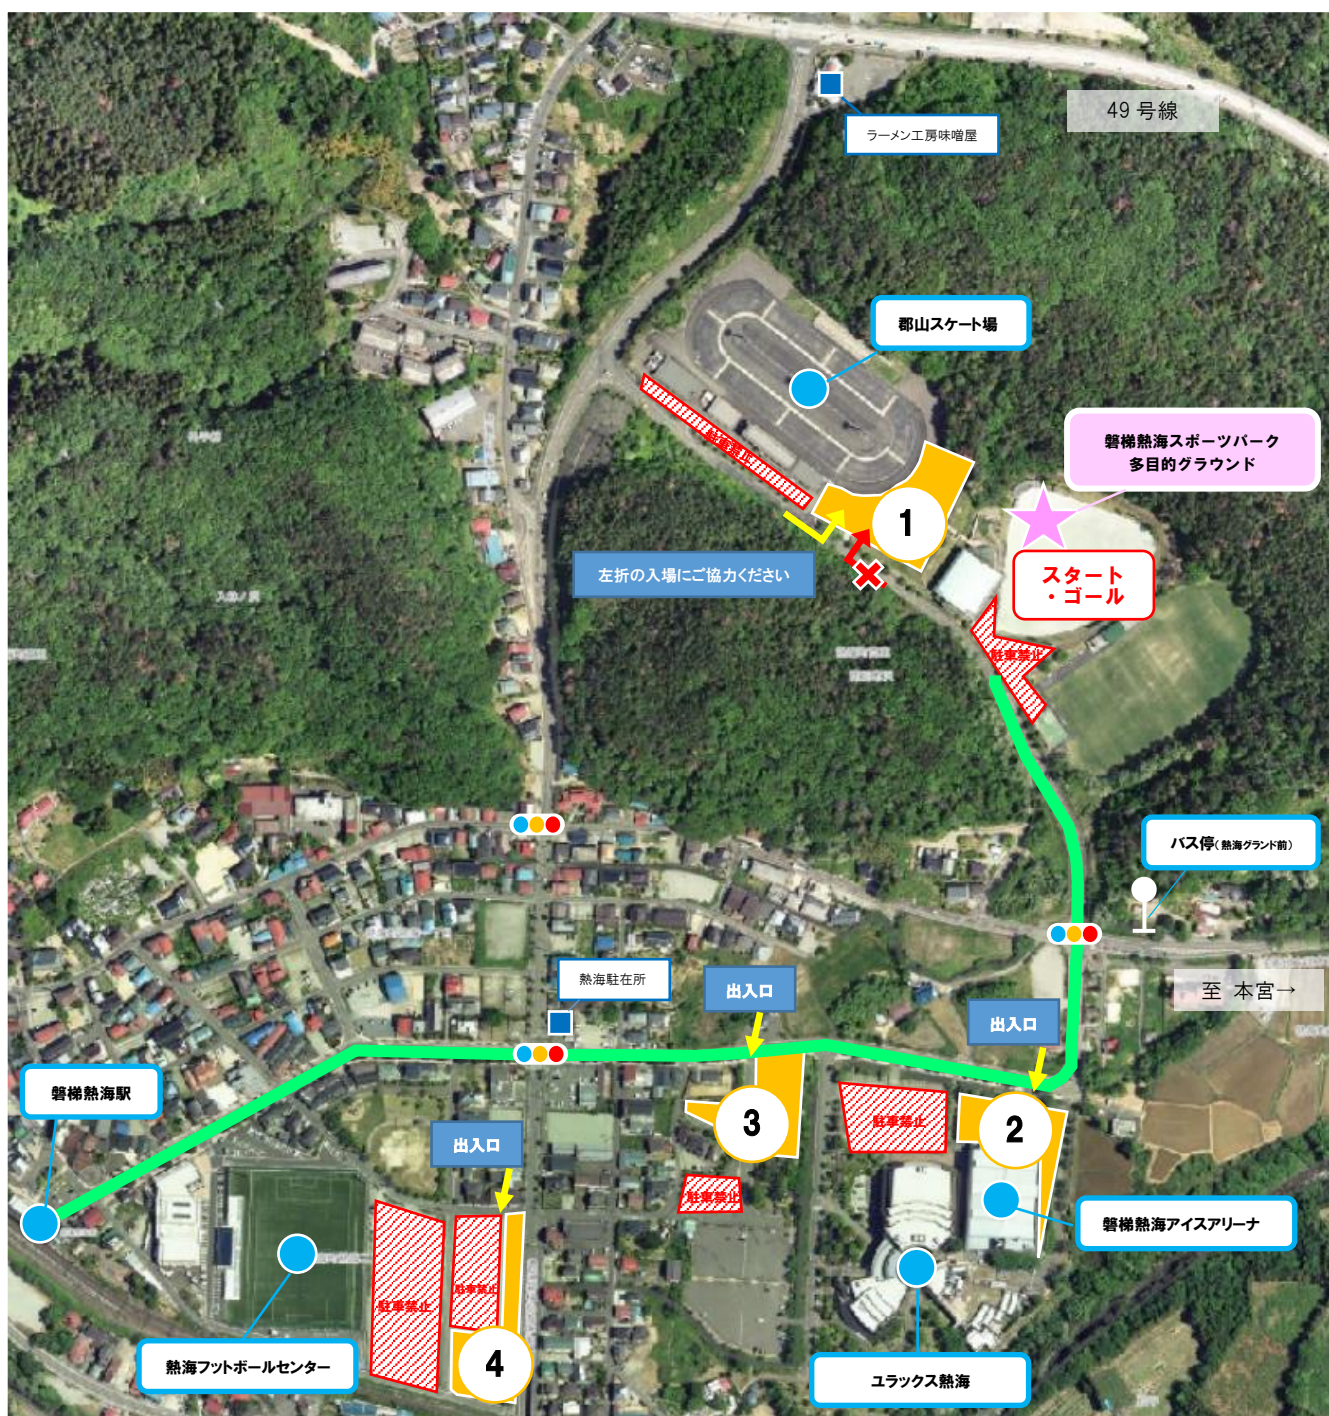

2023 こおりやま健康ウォーク 駐車場の御案内

- 駐車場に限られますので、相乗りや公共交通機関のご利用にご協力ください。
- 駐車場の開場時間は午前7時です。
- 駐車場は、① 郡山スケート場、② 磐梯熱海アイスアリーナ、③ ユラックス熱海、④ 熱海フットボールセンターです。誘導員の指示に従って駐車してください。
- 満車の場合は、誘導員に従って移動をお願いします。

駐車場

※ 誘導員の指示に従って駐車してください。

駐車禁止

※ 駐車場以外の場所への駐車は行わないでください。