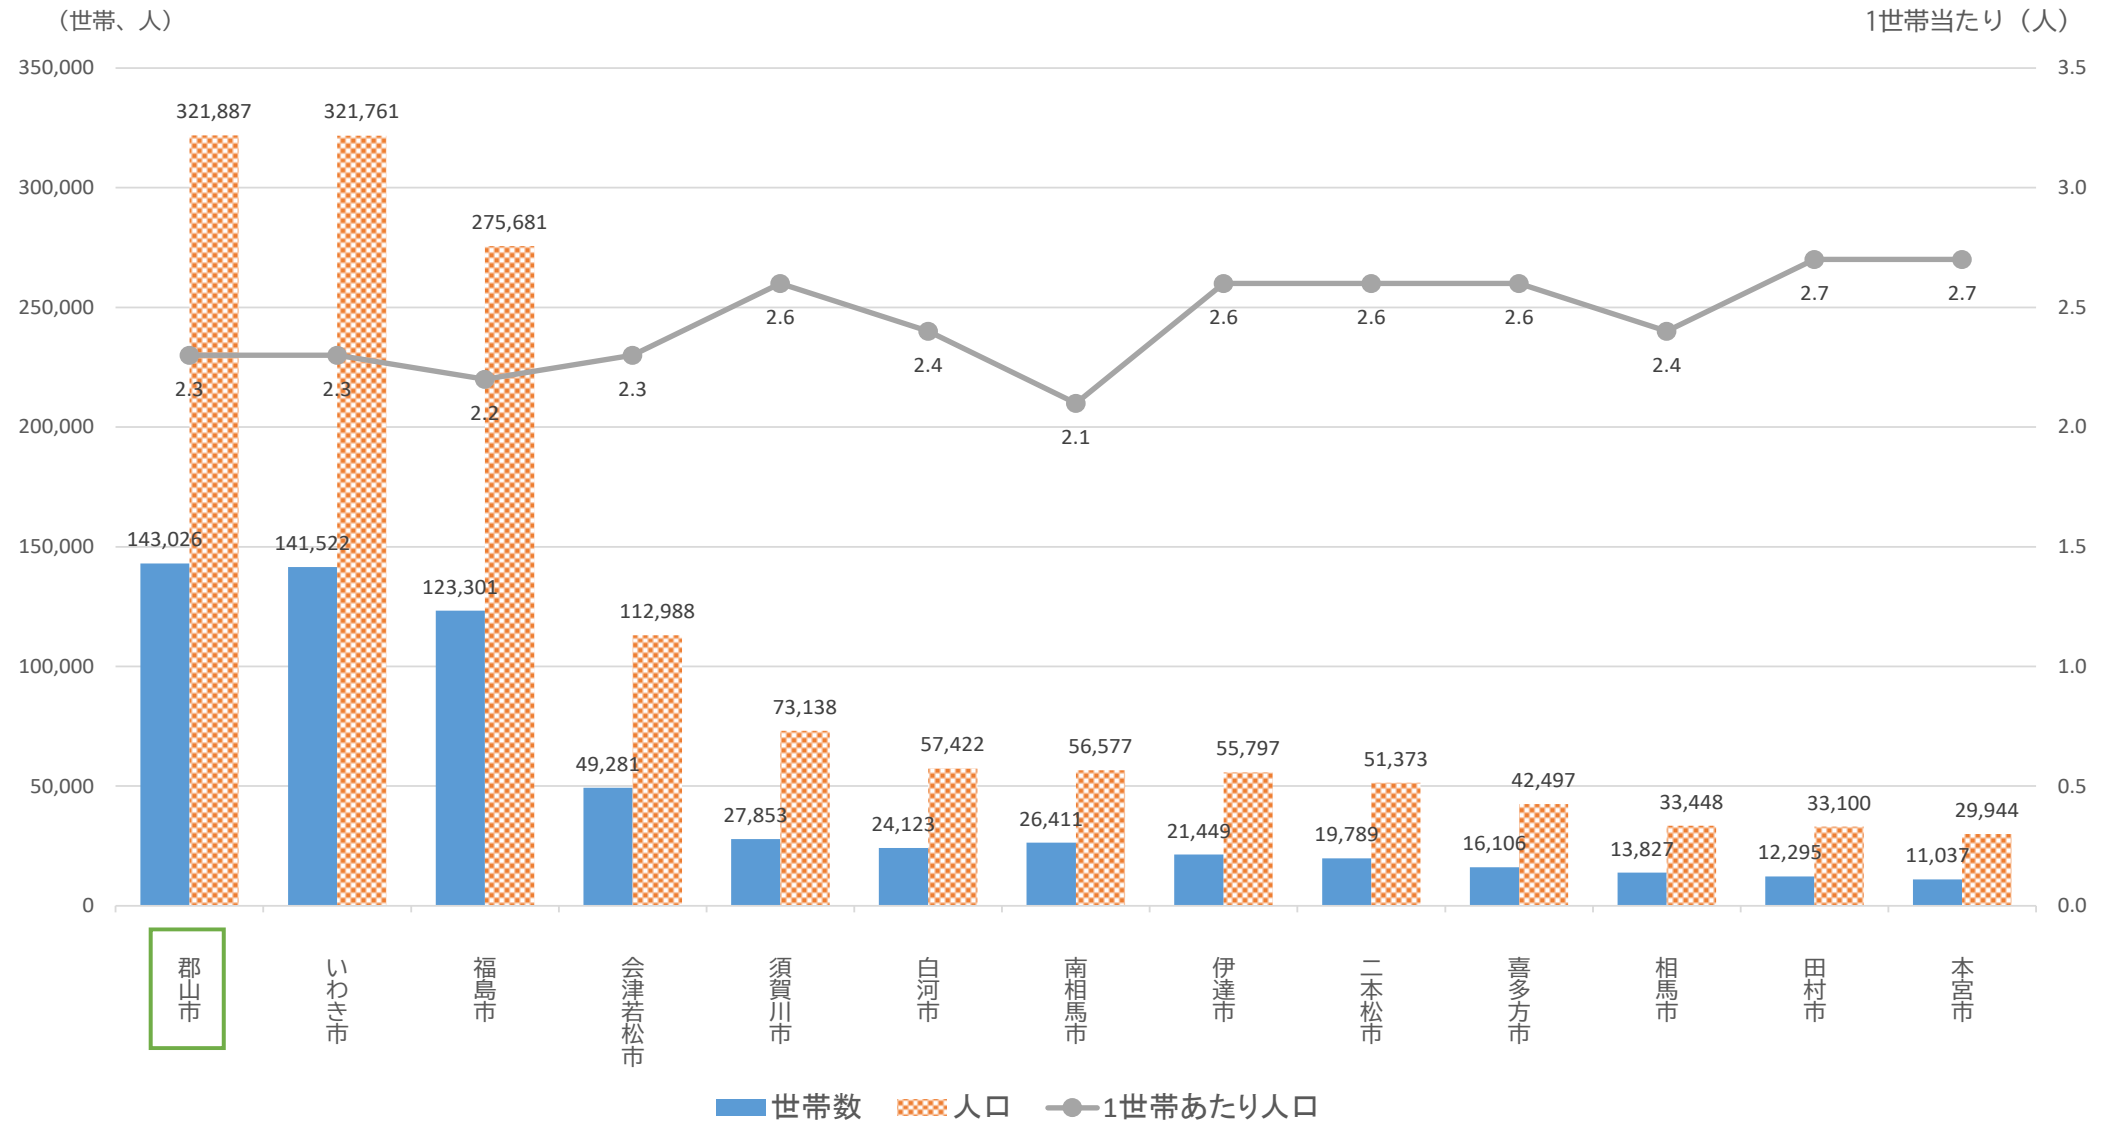

福島県内13市の推計人口について（2023年9月1日現在）

福島県統計課が毎月公表している福島県の推計人口のうち、県内13市の世帯数・人口を報告します。

郡山市の人口が、いわき市を抜いて県内1位に

出典：福島県現住人口調査月報（福島県統計課）

福島県内13市の推計人口（2023年9月1日）の対前月比について

※ 1世帯当たりの人数はすべての市で増減なし。