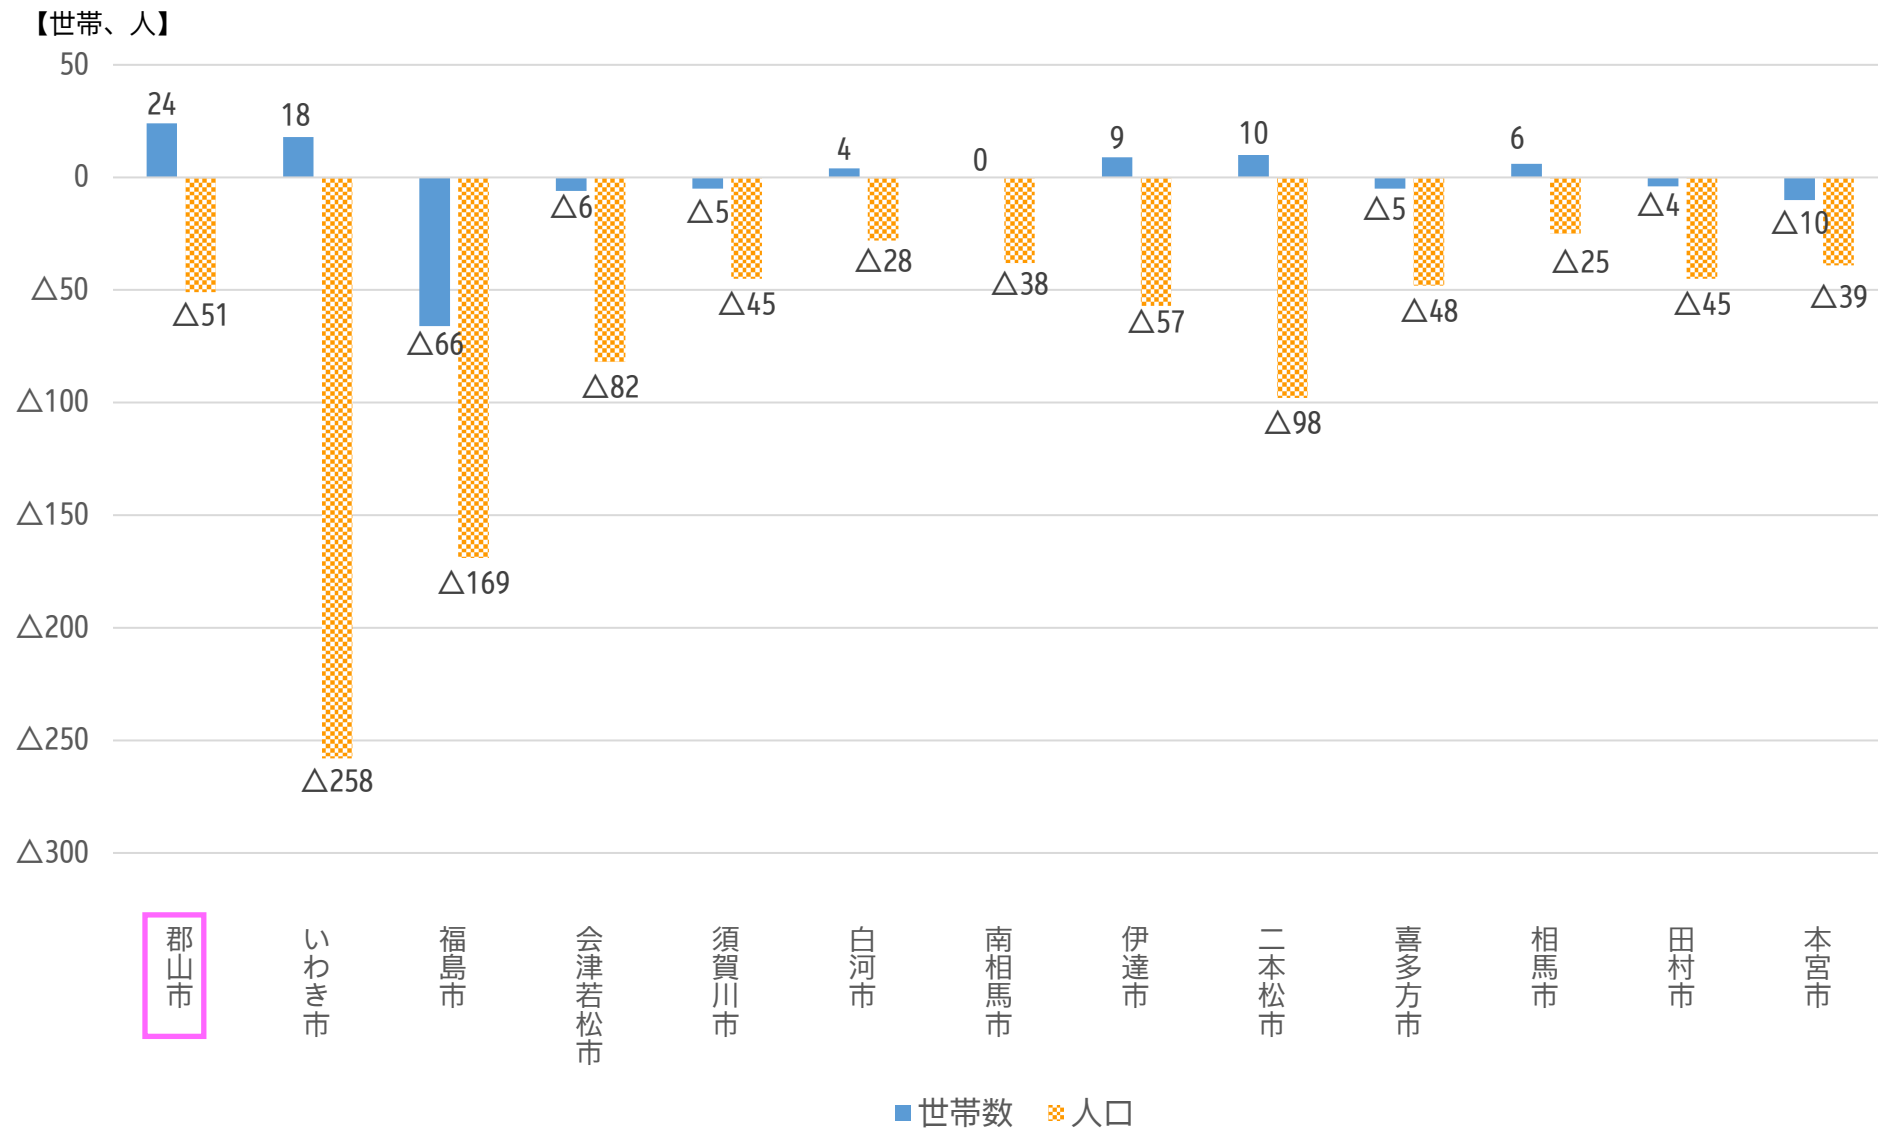

福島県内13市の推計人口について（2023年9月1日現在）

福島県統計課が毎月公表している福島県の推計人口のうち、県内13市の世帯数・人口を報告します。

郡山市の人口が、いわき市を抜いて県内1位に

出典：福島県現住人口調査月報（福島県統計課）

福島県内13市の推計人口（2023年9月1日）の対前月比について

※ 1世帯当たりの人数はすべての市で増減なし。