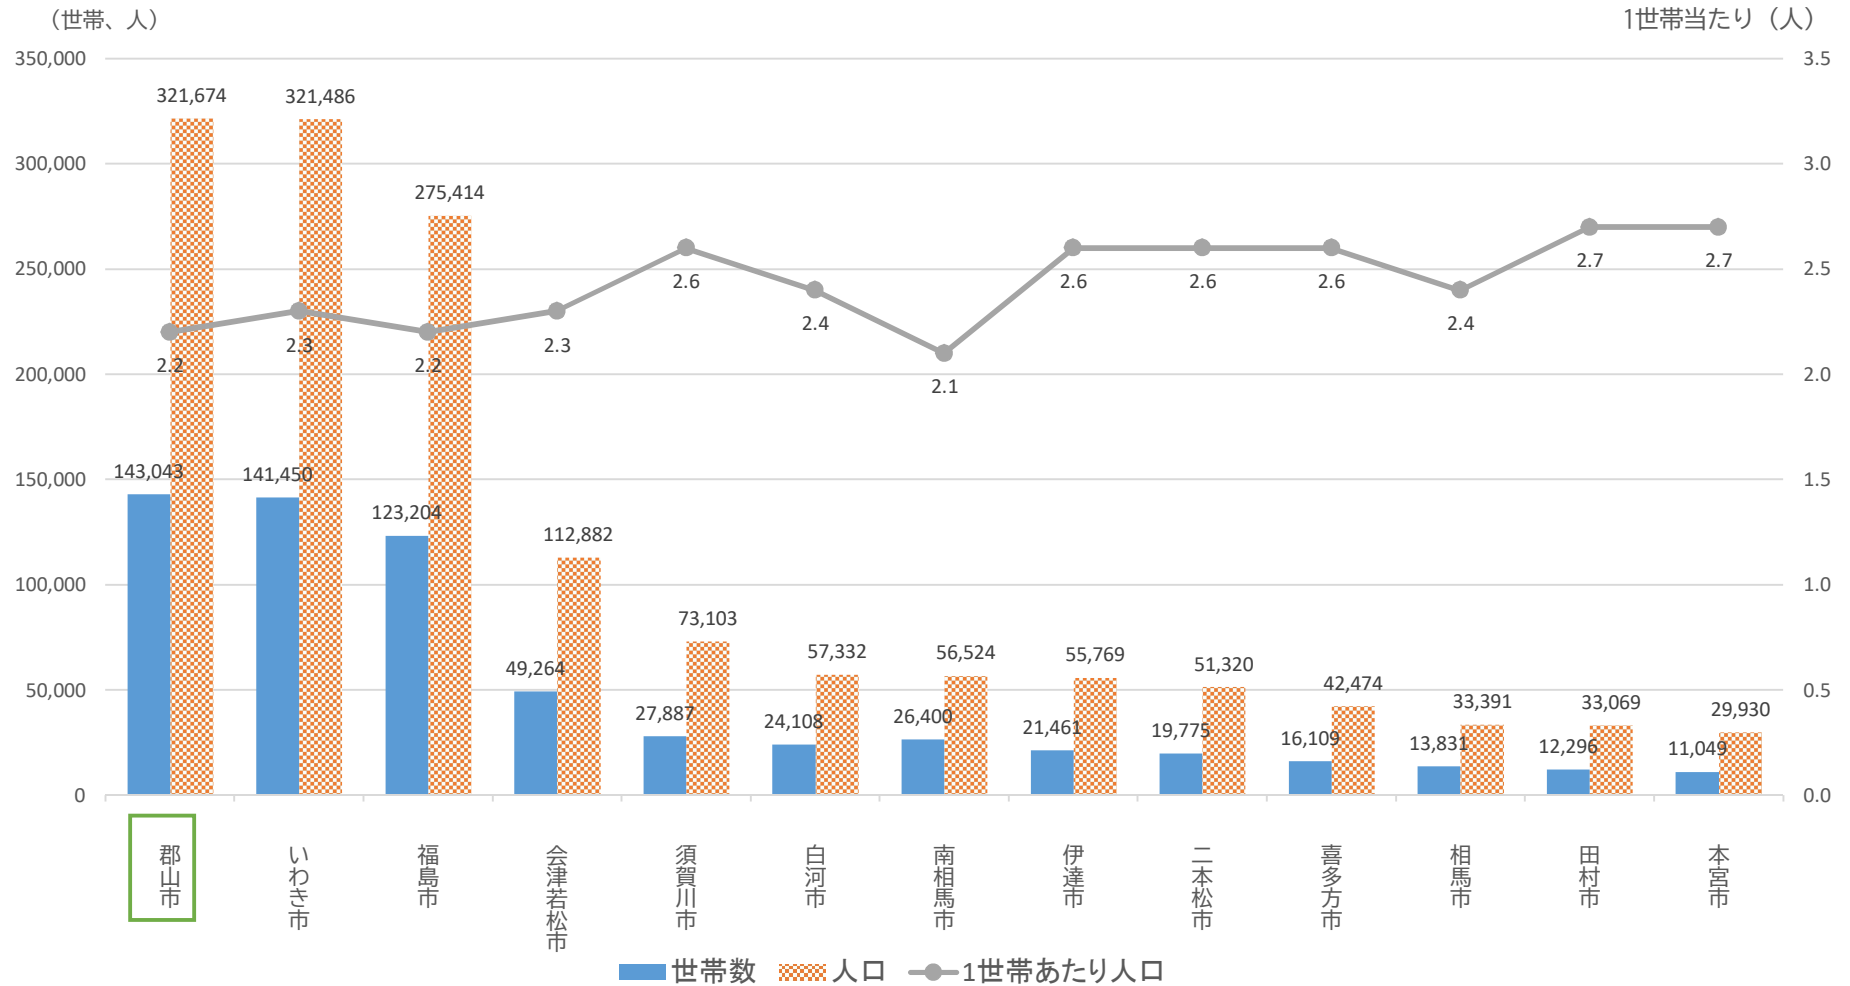

福島県内13市の推計人口について（2023年10月1日現在）

福島県統計課が毎月公表している福島県の推計人口のうち、県内13市の世帯数・人口を報告します。

出典：福島県現住人口調査月報（福島県統計課）

福島県内13市の推計人口（2023年10月1日）の対前月比について

※ 1世帯当たりの人数は郡山市が0.1人減少、他の12市は増減なし。