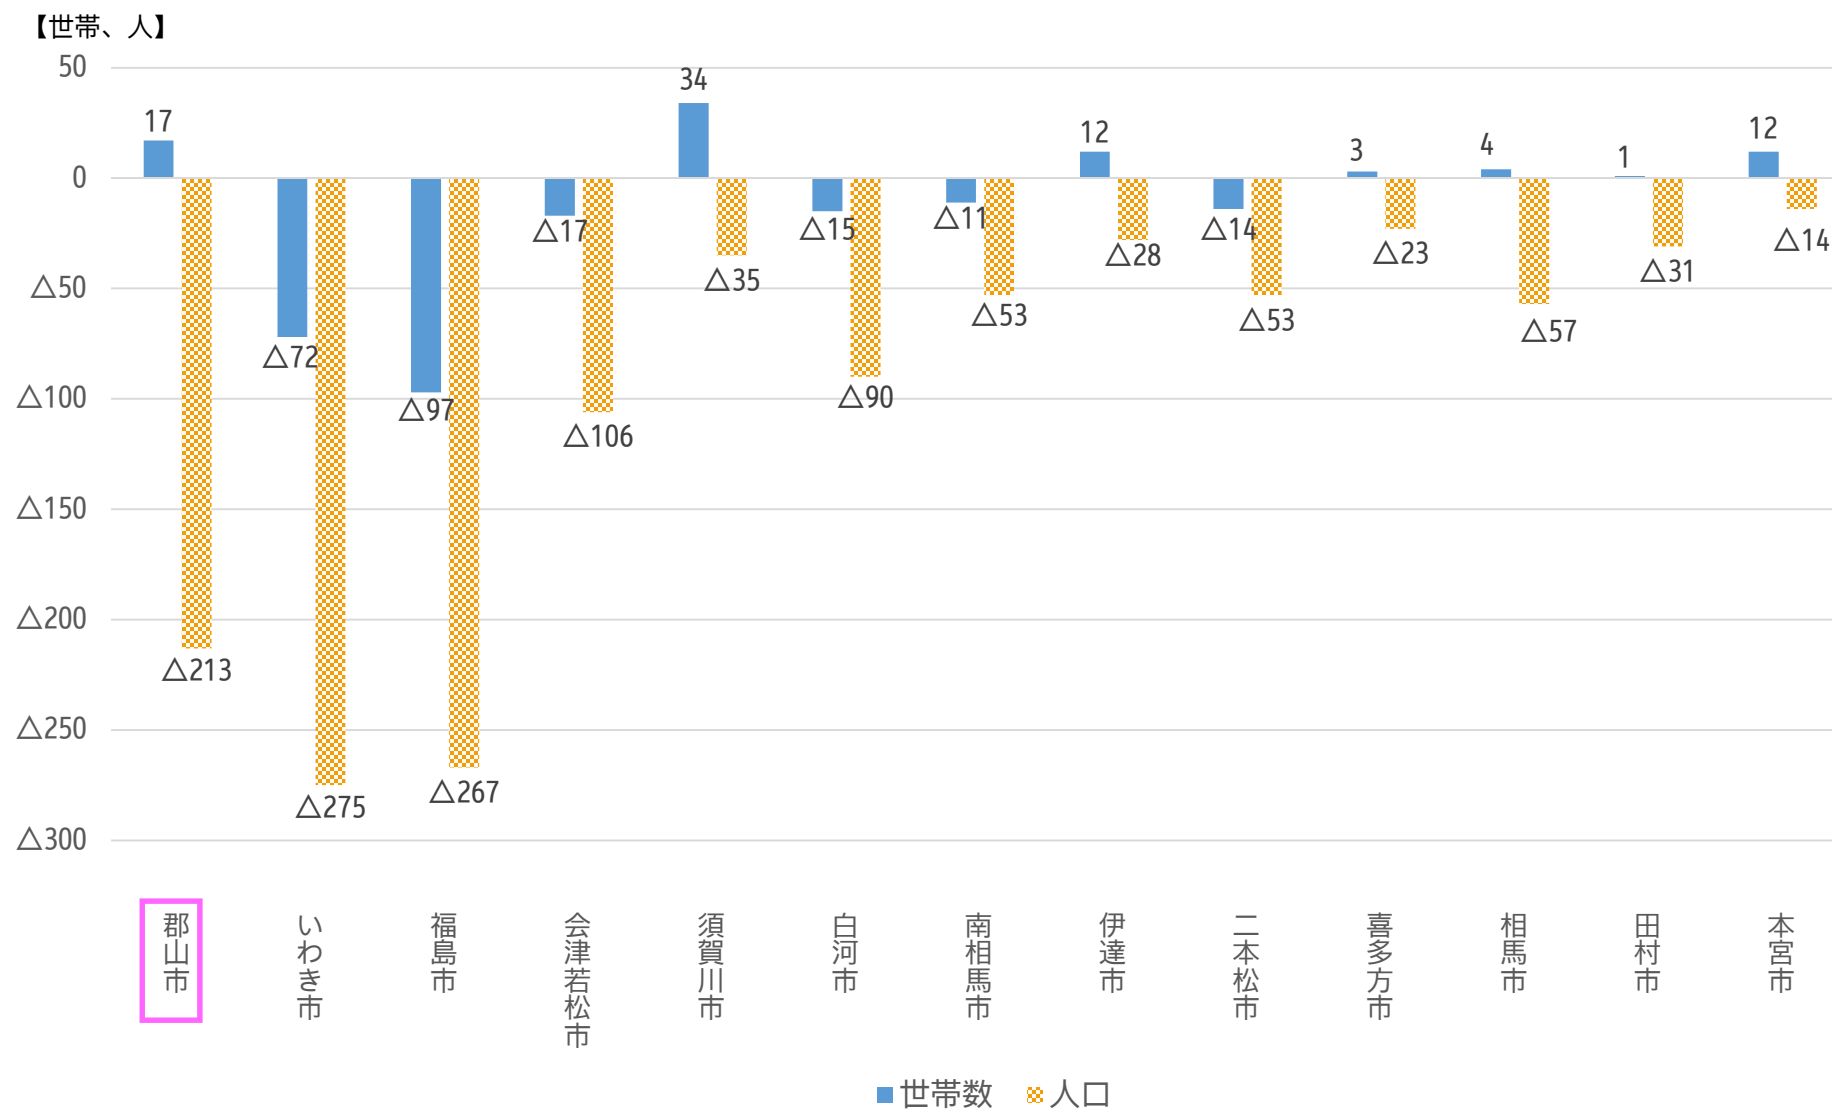

福島県内13市の推計人口について（2023年10月1日現在）

福島県統計課が毎月公表している福島県の推計人口のうち、県内13市の世帯数・人口を報告します。

出典：福島県現住人口調査月報（福島県統計課）

福島県内13市の推計人口（2023年10月1日）の対前月比について

※ 1世帯当たりの人数は郡山市が0.1人減少、他の12市は増減なし。