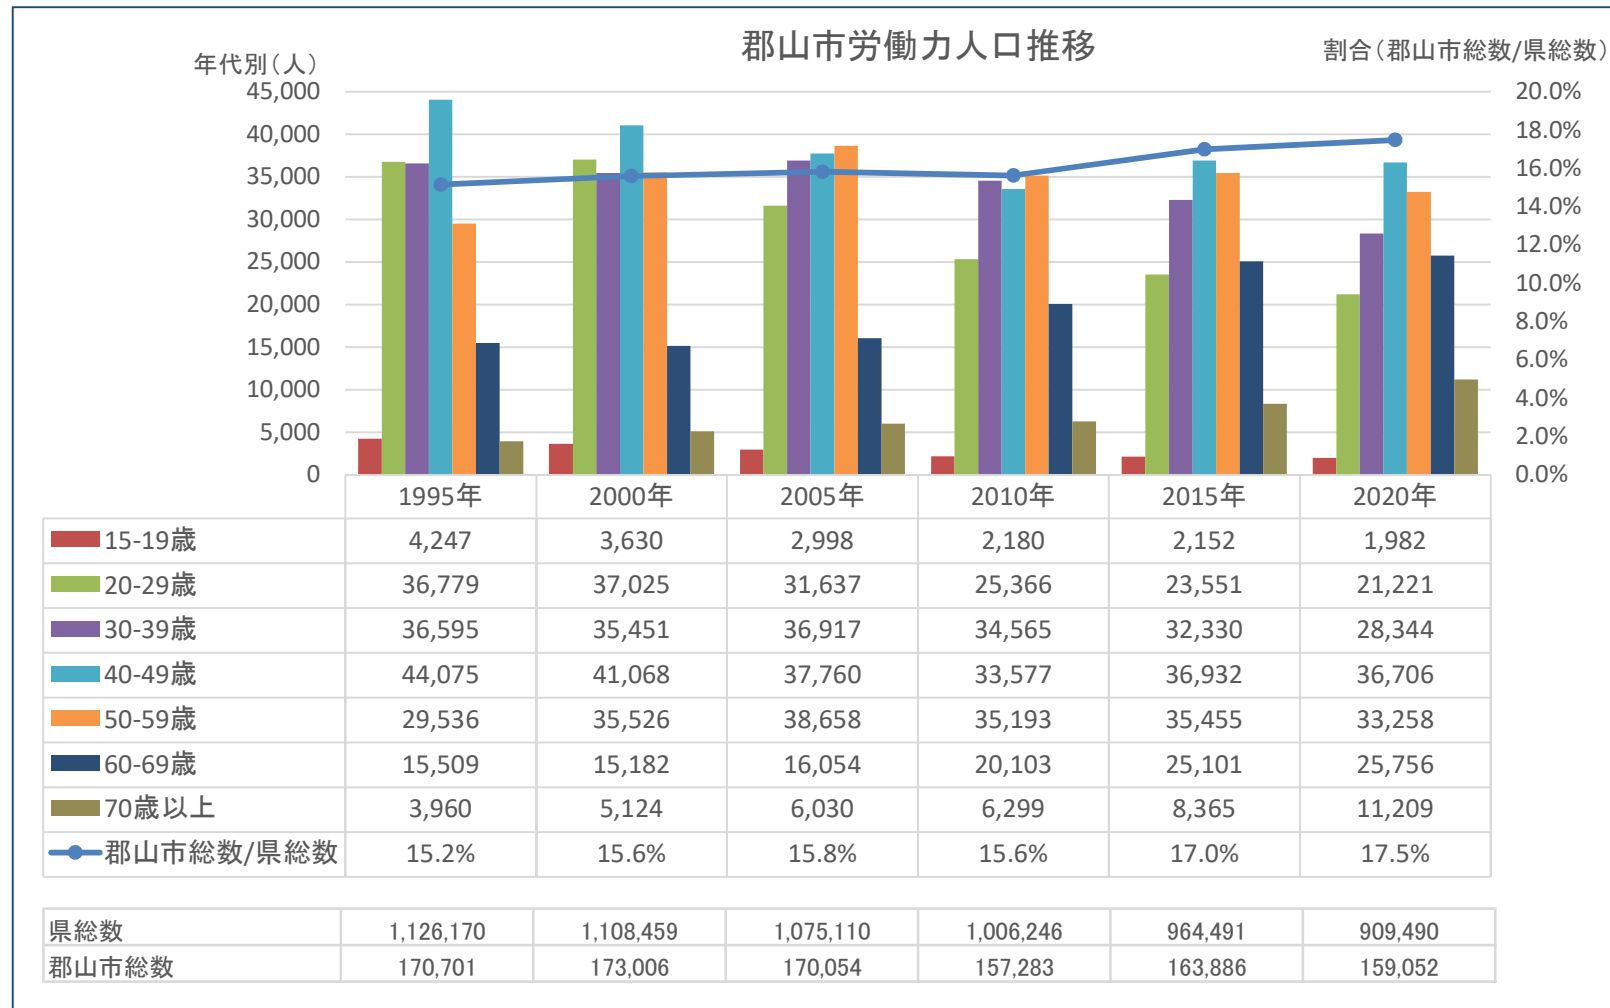

郡山市内の15歳以上の労働力人口の推移

資料：国勢調査（各年10月1日現在）に基づく就業状態の状況