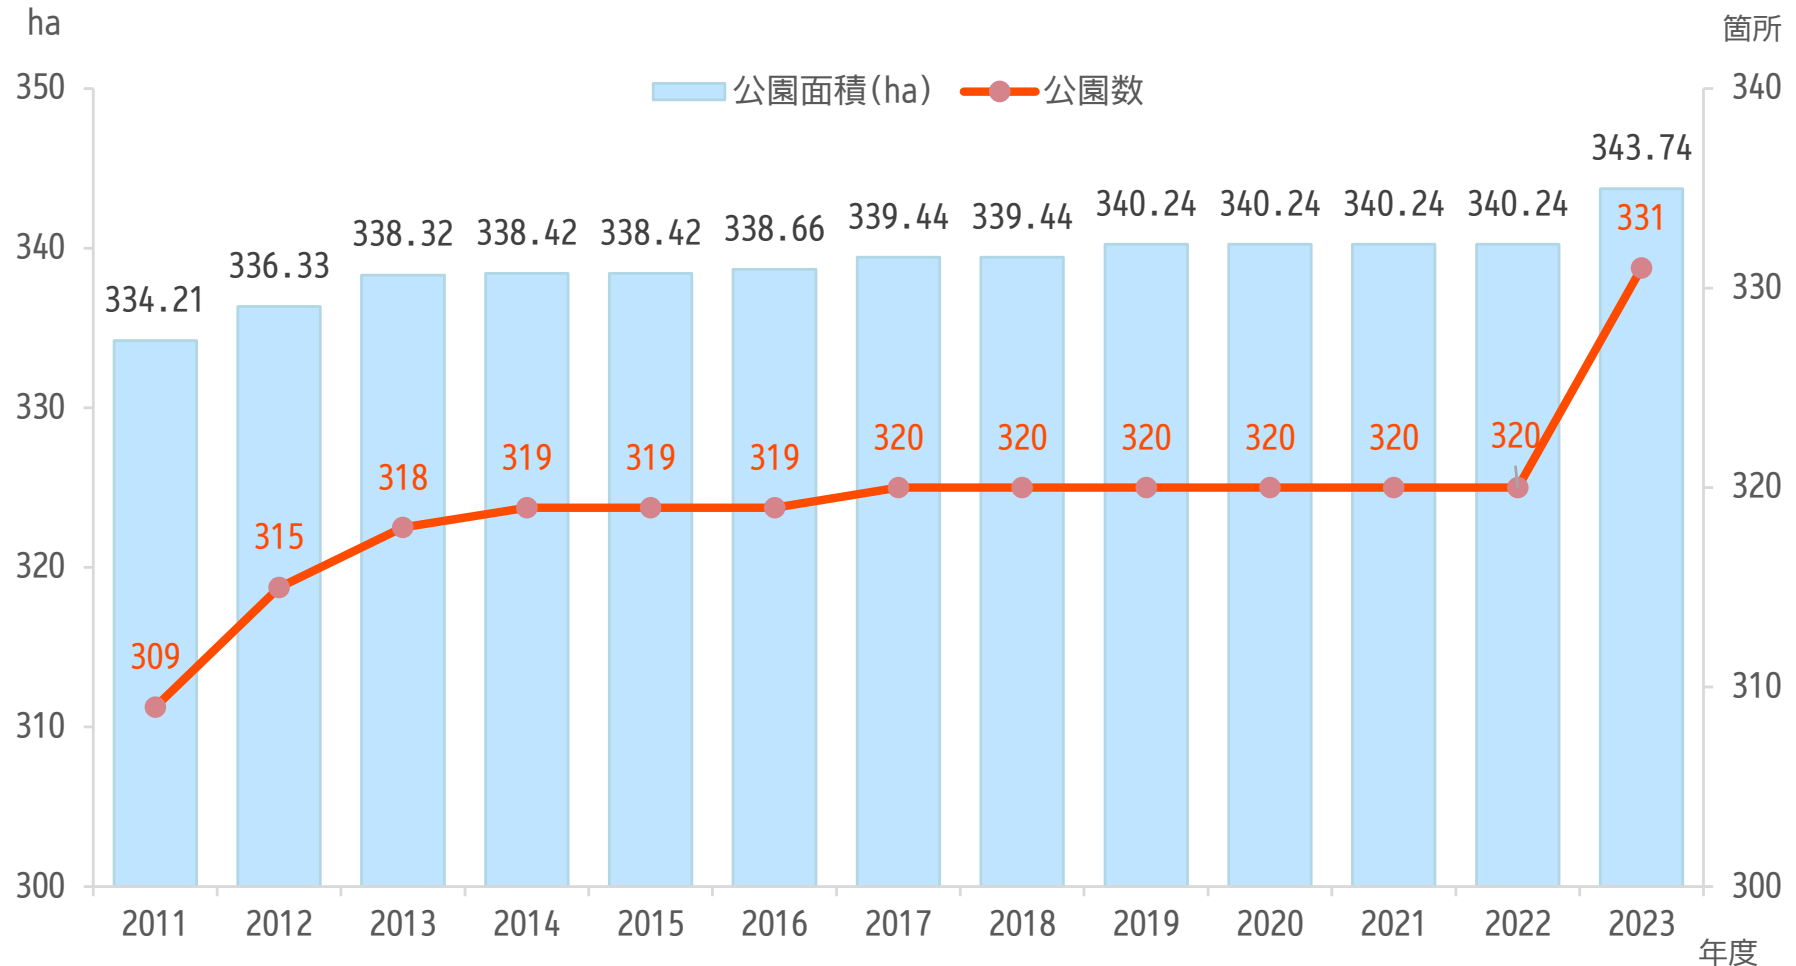

都市公園面積と公園数

各年3月31日現在

※2023(令和4)年度は、富田東土地区画整理事業、八山田第二土地区画整理事業、喜久田東原土地区画整理事業の進捗に伴い、都市公園として富田東中央公園外10公園を設置しました。

- (1)富田東中央公園 (2)細田公園 (3)下曲田公園 (4)下双又公園 (5)三宝坦公園 (6)追越公園 (7)向屋敷公園
(8)四十担公園 (9)前北原公園 (10)入ノ内公園 (11)遠北公園