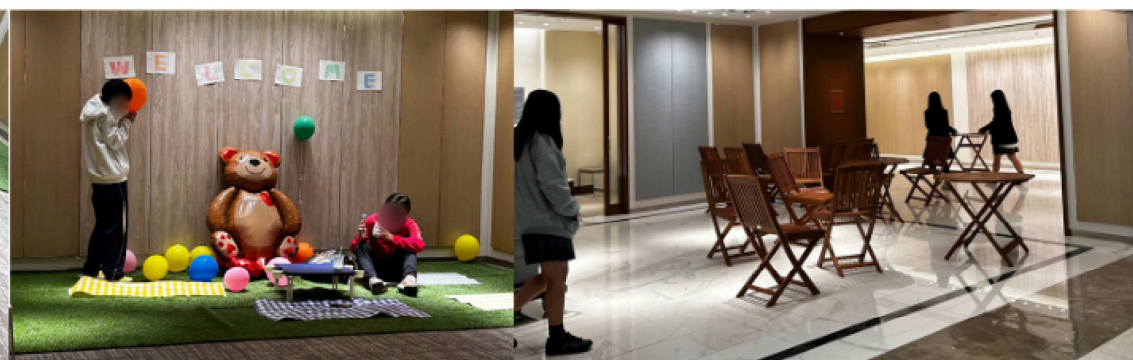

「新しい放課後」 あつかふえ

みなさんいつもおつかれさまです。
日頃の疲れたまってませんか？
学生が運営する安くて映えるカフェへ
ぜひご来店下さい！

《学生ボランティア大募集！》

人数:3~4人

日付:12/16,12/17

内容:商品提供

接客など

気になった方はお気軽に

InstagramのDMへ

ご相談ください！

※写真は前回のプレオープンのもので
今回開催する場所とは別の場所です

「新しい放課後」

あつかふえ

所在地:〒963-8002 郡山市駅前2丁目11-1
ビッグアイ 1階 イベントスペース

営業日時: 12/13~15 17:00~19:00
12/16~17 13:00~19:00

Instagram:@x3.atsu_cafe.s2