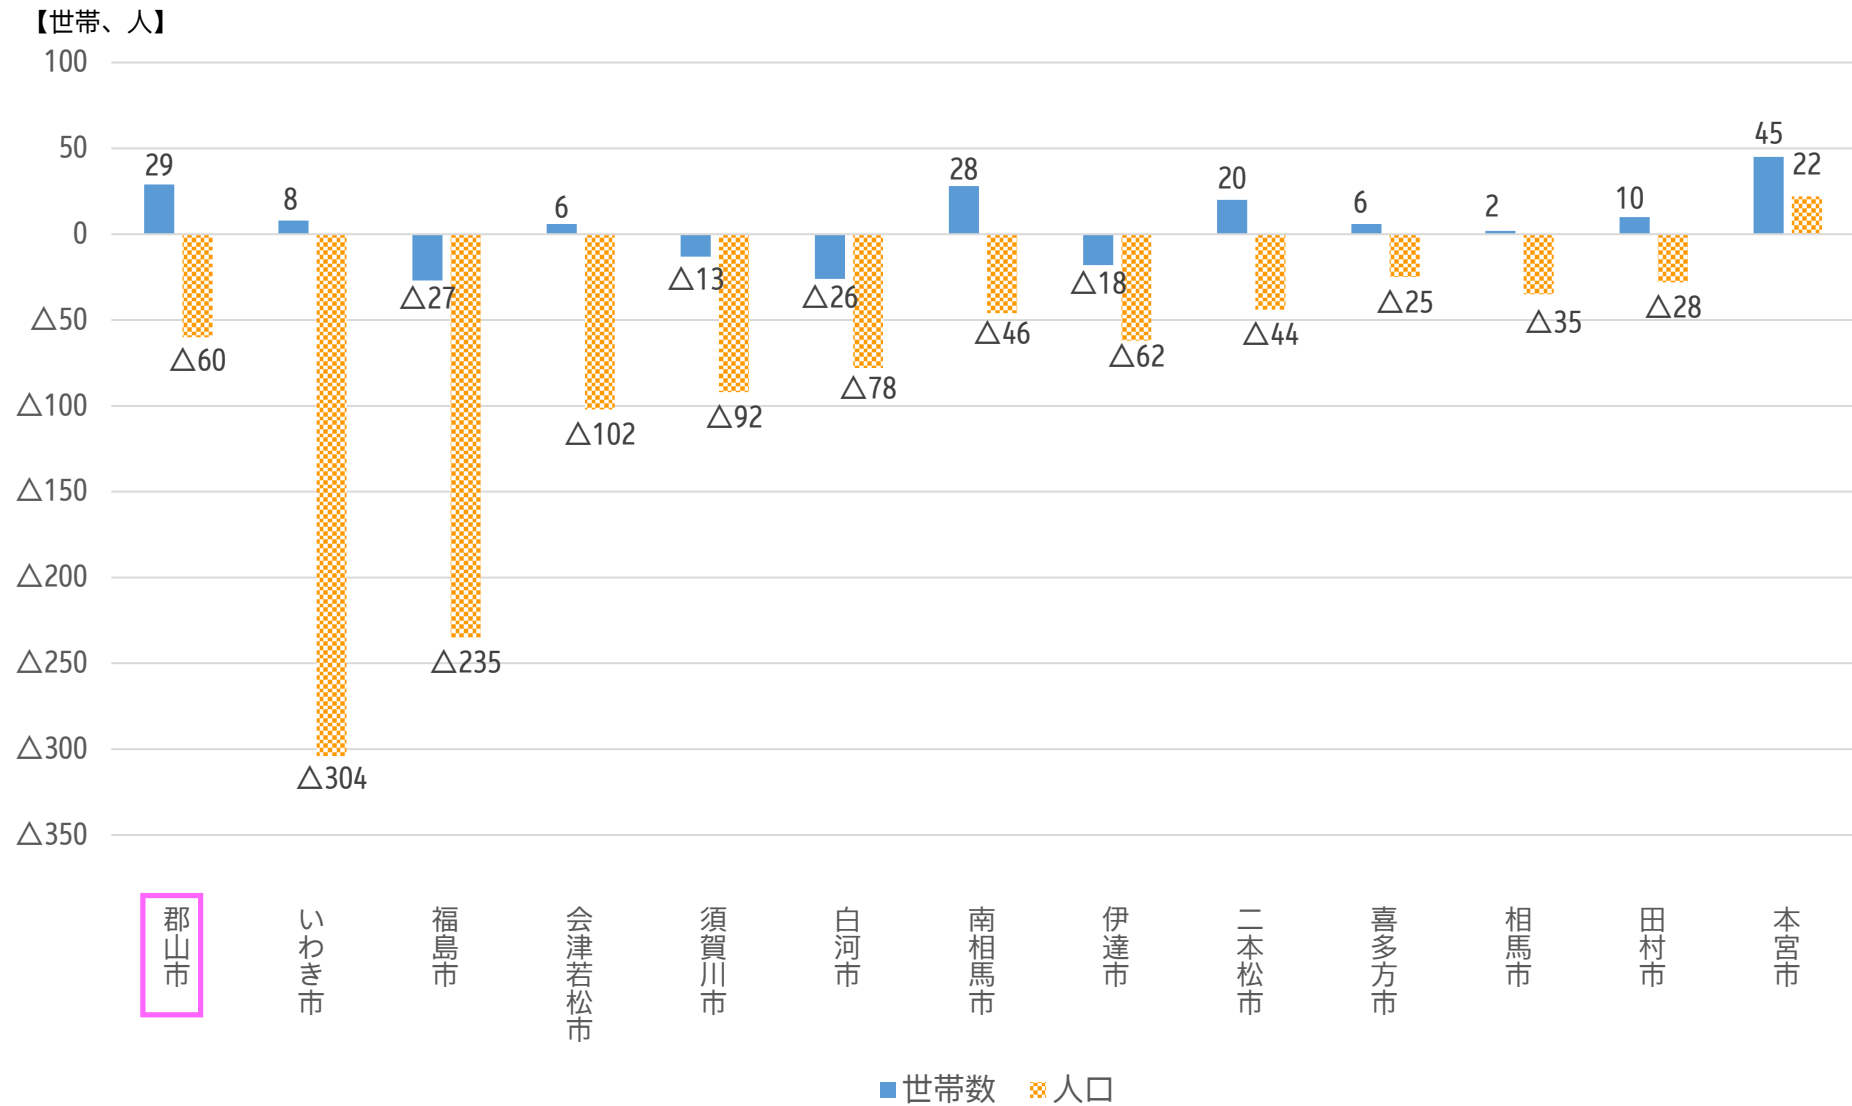

福島県内13市の推計人口について（2023年11月1日現在）

福島県統計課が毎月公表している福島県の推計人口のうち、県内13市の世帯数・人口を報告します。

福島県内13市の推計人口（2023年11月1日）の対前月比について

※ 1世帯当たりの人数はすべての市で増減なし。