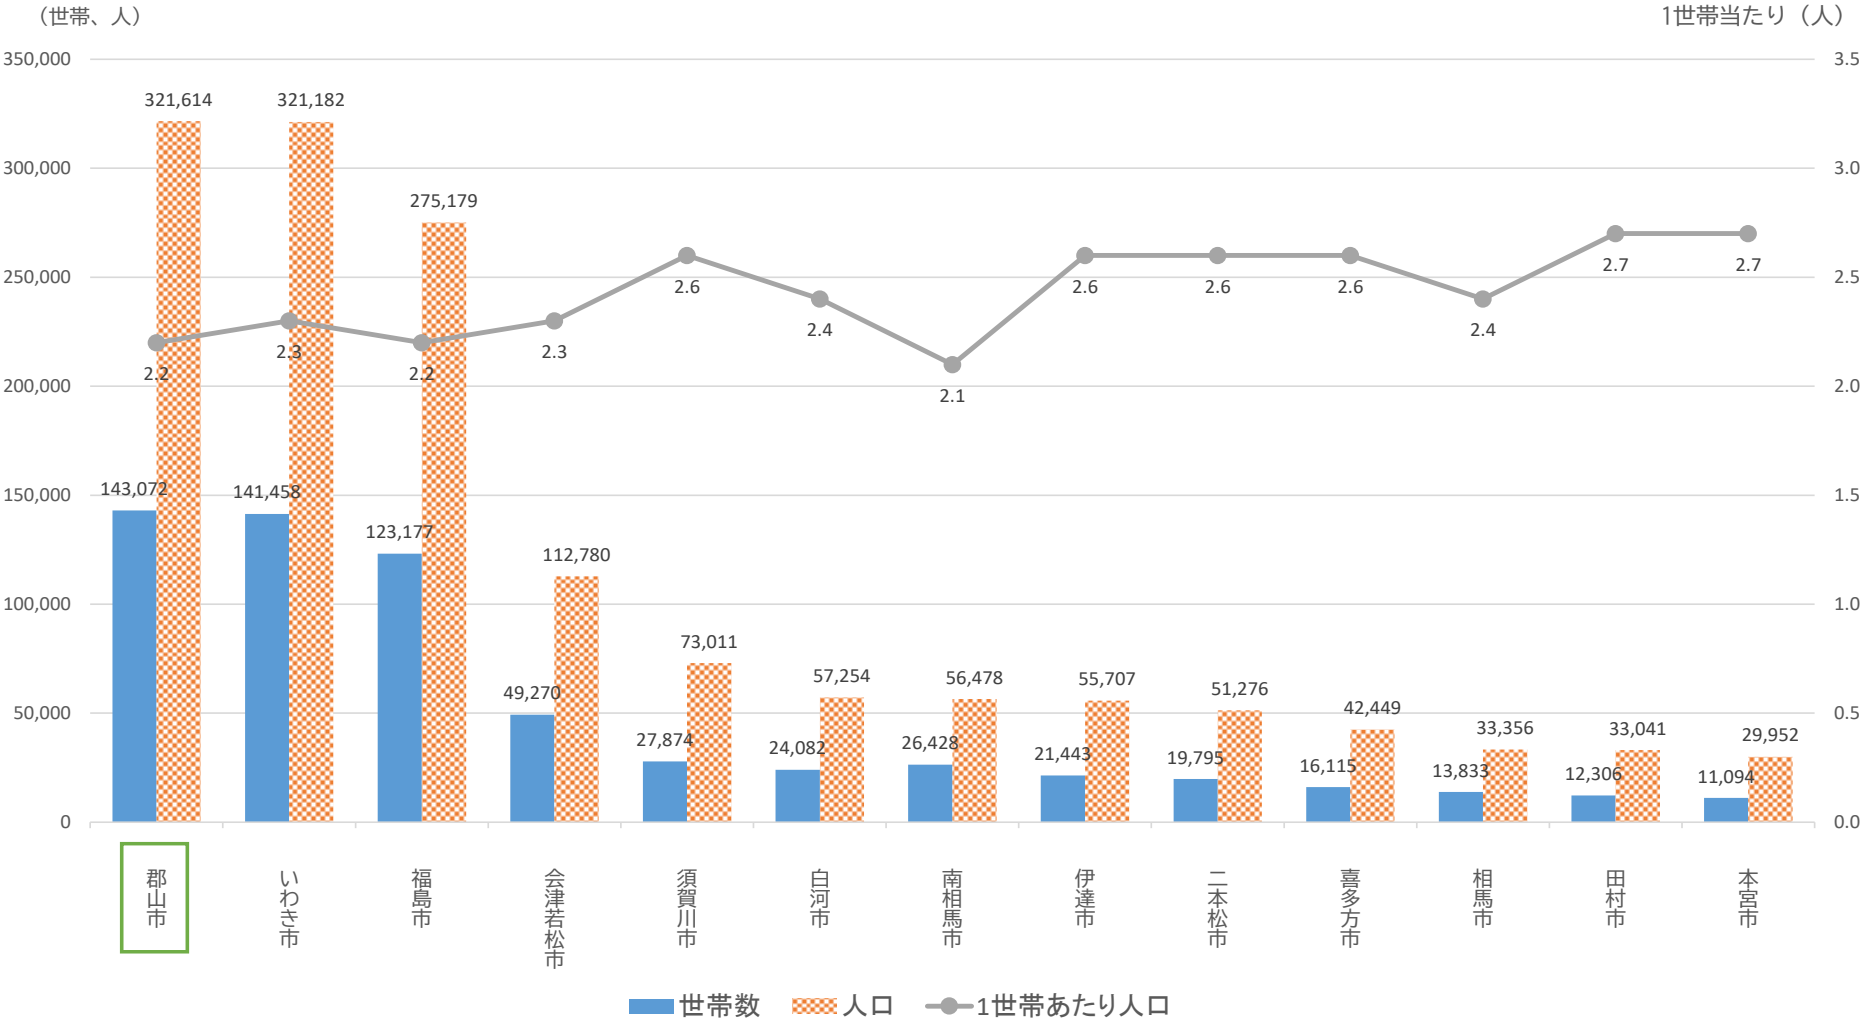

福島県内13市の推計人口について（2023年11月1日現在）

福島県統計課が毎月公表している福島県の推計人口のうち、県内13市の世帯数・人口を報告します。

福島県内13市の推計人口（2023年11月1日）の対前月比について

※ 1世帯当たりの人数はすべての市で増減なし。