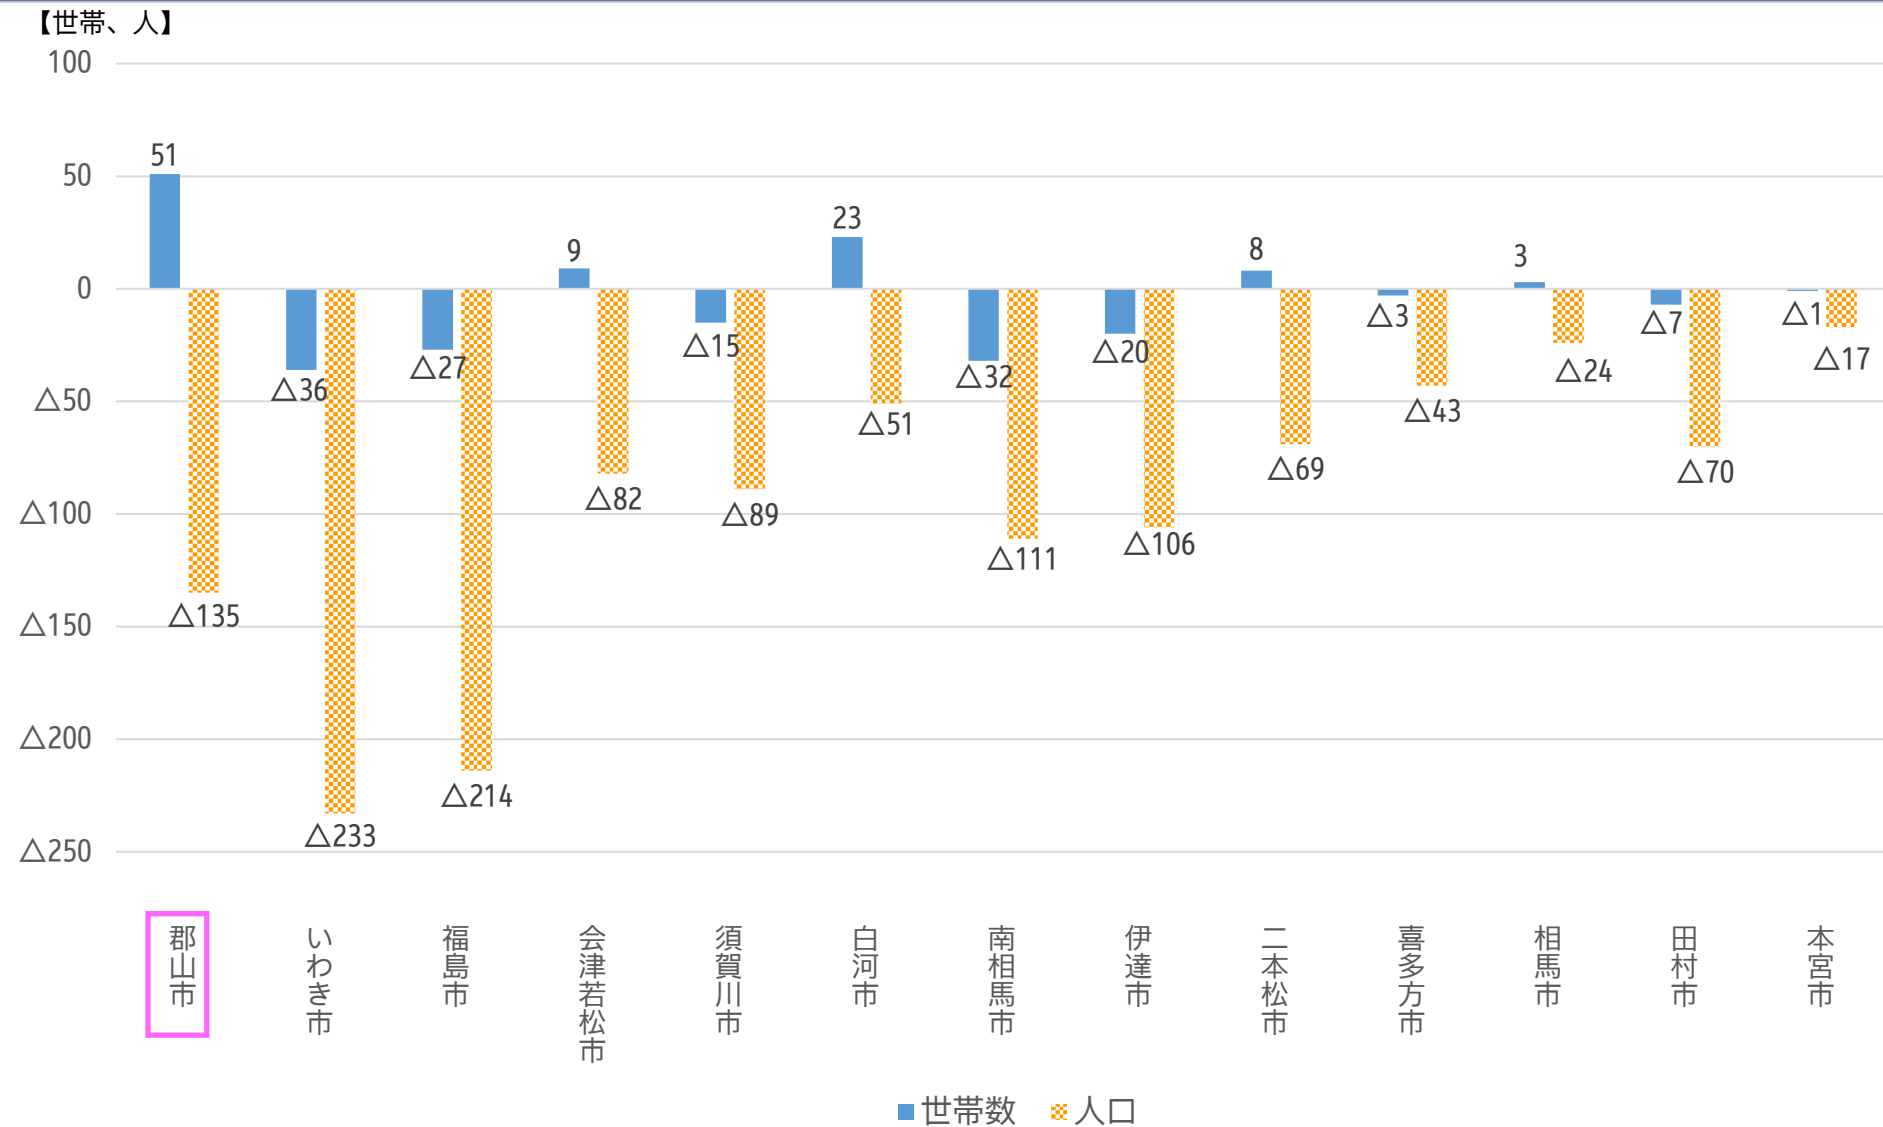

福島県内13市の推計人口について（2023年12月1日現在）

福島県統計課が毎月公表している福島県の推計人口のうち、県内13市の世帯数・人口を報告します。

福島県内13市の推計人口（2023年12月1日）の対前月比について

※ 1世帯当たりの人数はすべての市で増減なし。