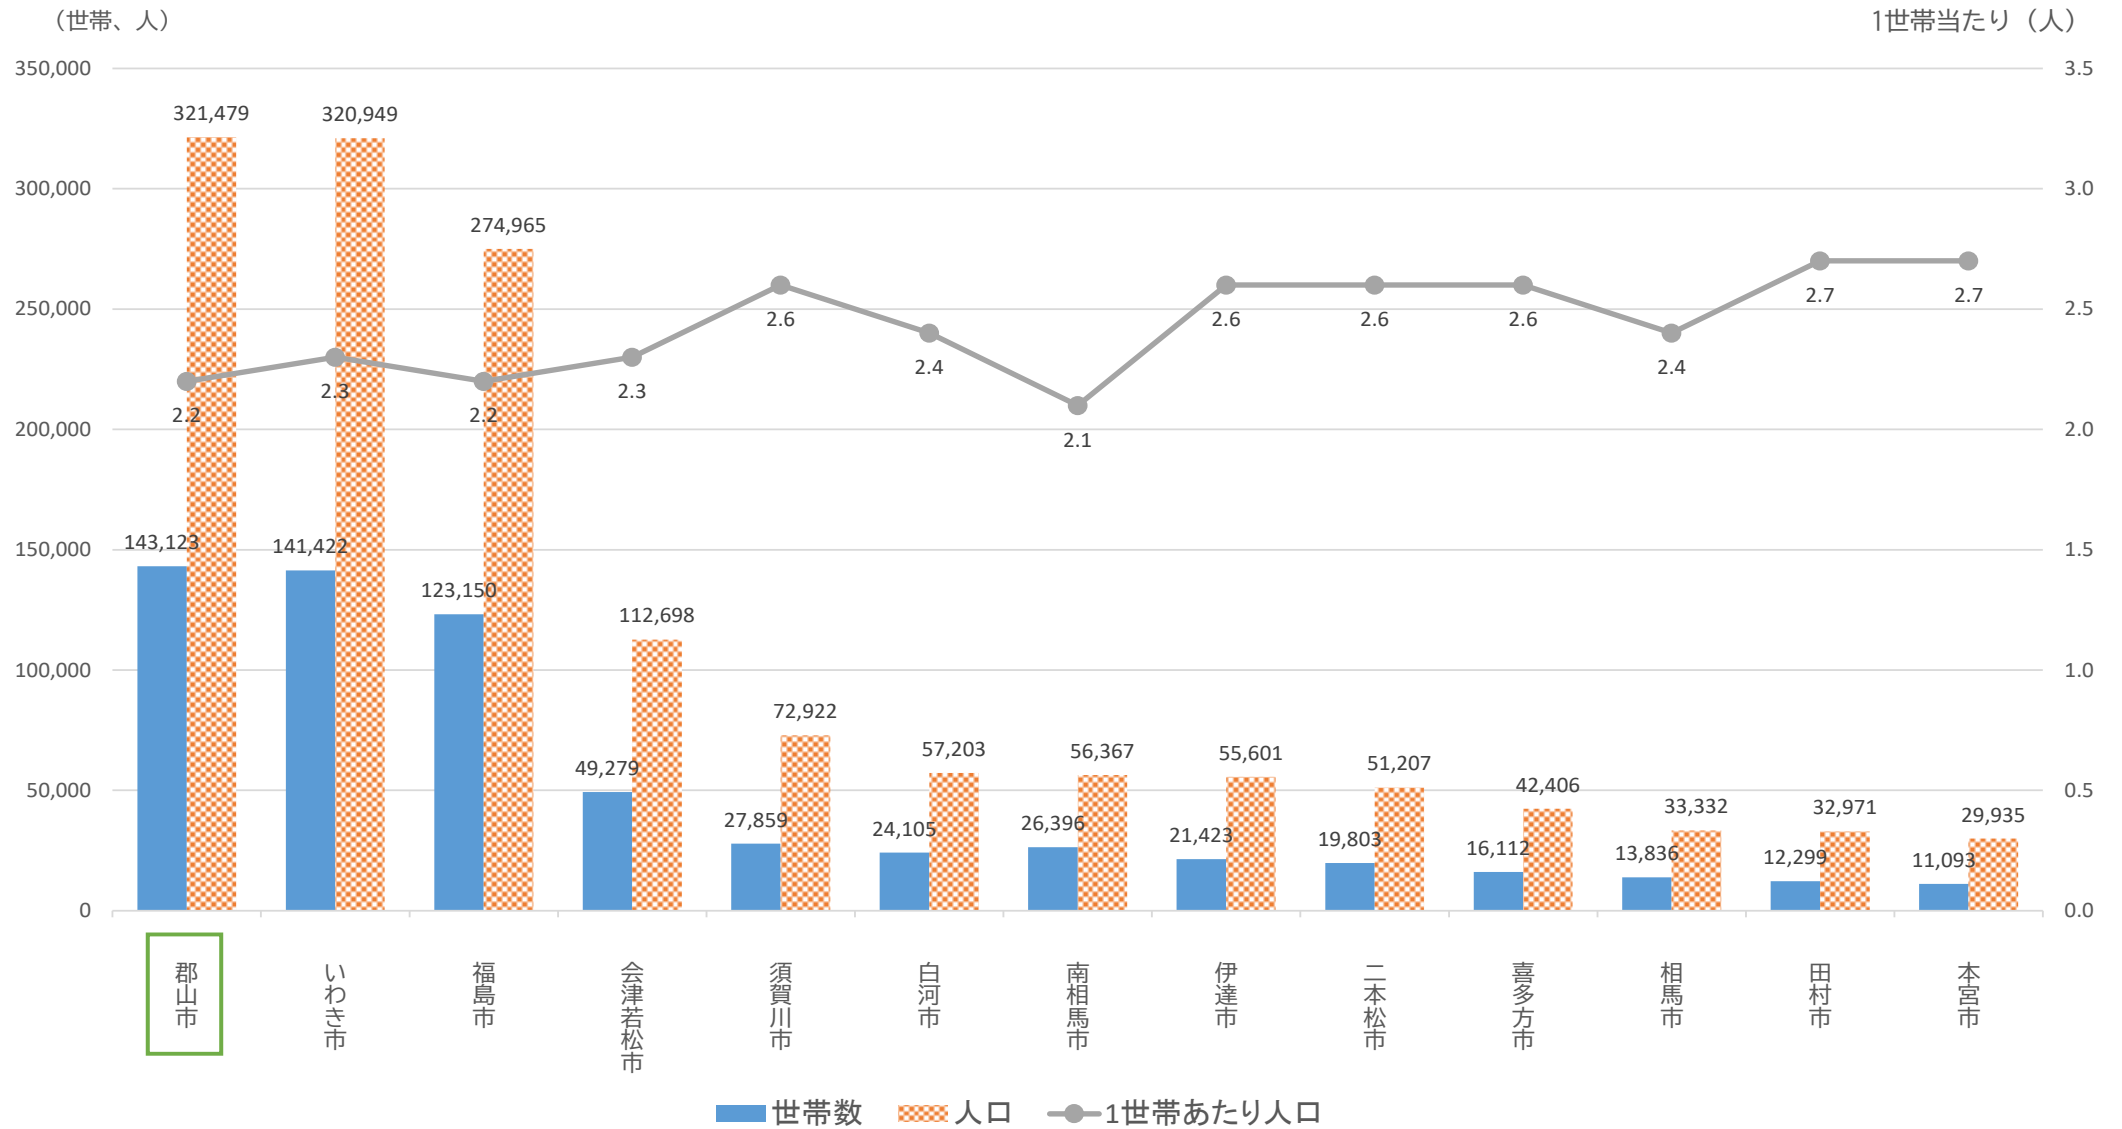

福島県内13市の推計人口について（2023年12月1日現在）

福島県統計課が毎月公表している福島県の推計人口のうち、県内13市の世帯数・人口を報告します。

福島県内13市の推計人口（2023年12月1日）の対前月比について

※ 1世帯当たりの人数はすべての市で増減なし。