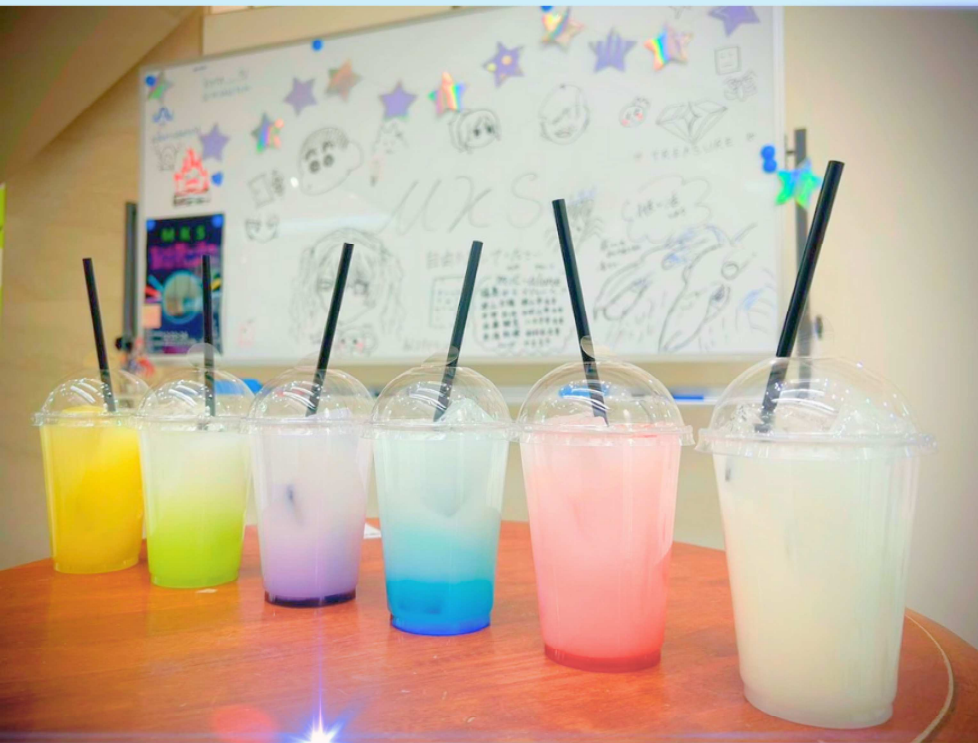

MKS

もっと推し活を郡山でしよう!

アニメ・アイドル・ポカロなど好きな人たち
集まりませんか?

郡山ビッグアイ1階イベントスペース

1/19(金) 17:00~19:00
1/20(土) 14:00~19:00