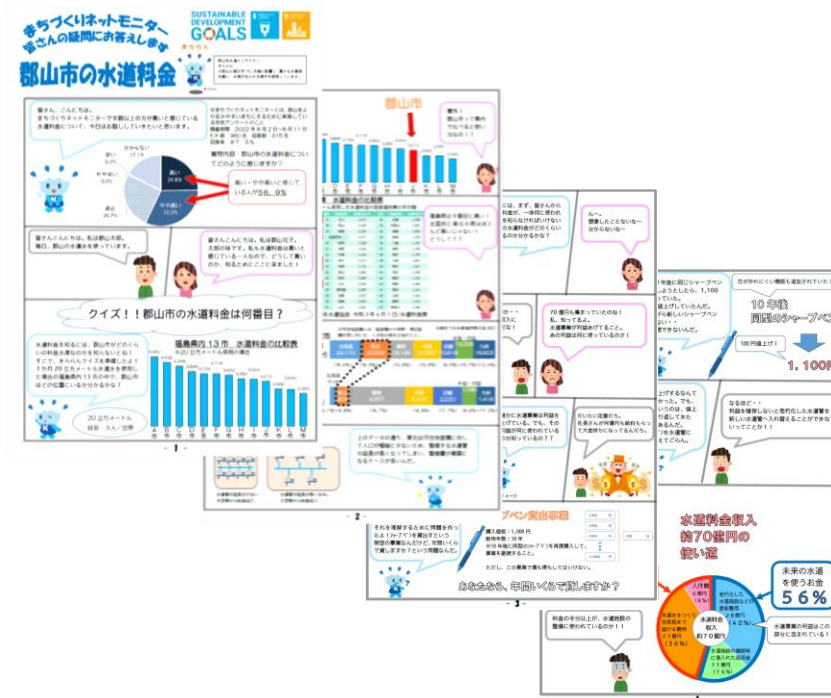

郡山市上下水道局では、まちづくりネットモニターで半数以上の方が高いと感じている水道料金について、理解を深めるツールを制作しました。

マンガ

動画 (YouTube)

水道料金について郡山市水道キャラクター「きららん」がやさしく解説しています。「郡山市 水道料金」を YouTube で検索すると視聴できます。

QRコードで視聴
できます!