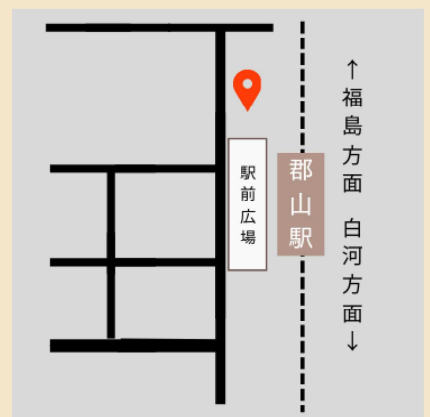

人目を気にせずゆっくりしよう

ちよつと大人な 秘密基地

移動時間の合間や勉強の休憩時間、友達を待っている時に寝っ転がって一息つけるような空間

開催期間

2/2~2/7 14:00~18:00
(5日を除く)

開催場所

ビッグアイ6階壁際ギャラリー

⚠️注意事項

- キャップ付きの飲み物なら持ち込みOK!
- 何分でもOK! (最大120分!)
- 仮眠をとってもOK!
- ※1つのテントにつき1人まで!

めくくり本も読める

アクセス

インスタグラム

@himitsu_kichi.17_23

〒963-8002 福島県郡山市駅前2丁目11-1
ビッグアイ 6F